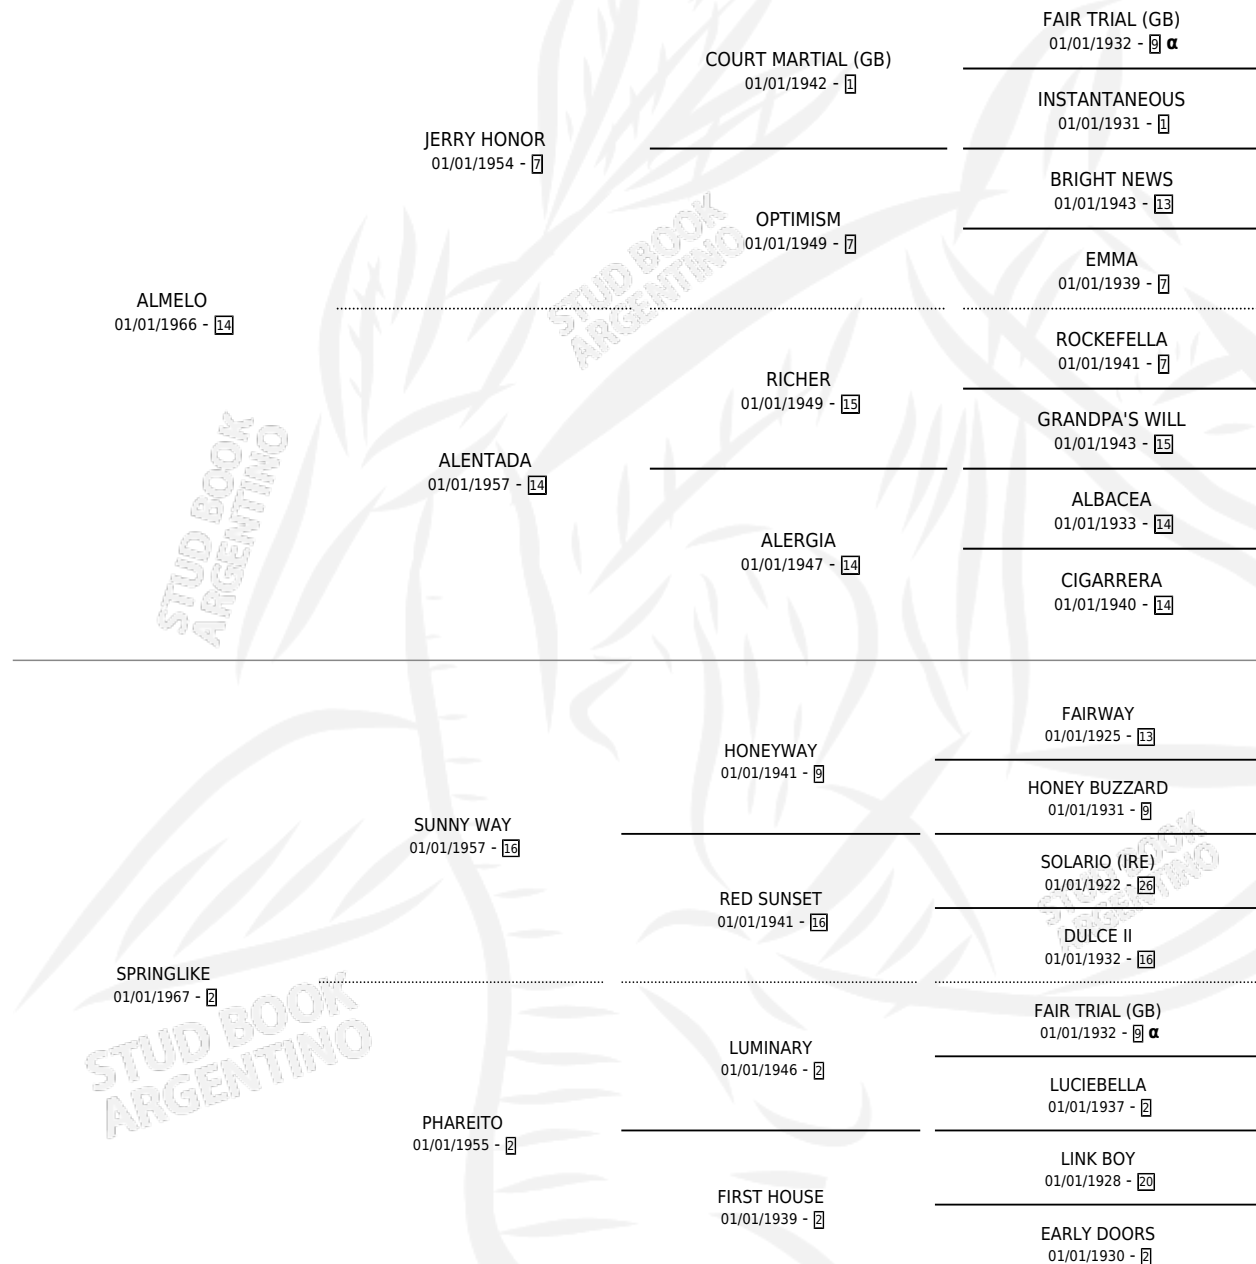

ABITINA

por **ALMELO** y **SPRINGLIKE** por **SUNNY WAY**

Argentina · Hembra · Tordillo · SP · 20/12/1975
Familia 2-d · Volumen 29

ESTADO

TIPIFICACIÓN SANGUÍNEA	X
TIPIFICACIÓN POR ADN	X
PASAPORTE	X
IDENTIFICACIÓN POR MICROCHIP	X
REPRODUCTOR	✓

Lugar de nacimiento: Campo particular
Criador: Contard Guillermo Alberto

~

HIJOS

	MACHOS	HEMBRAS
4 NACIERON	1	3
SIN ACTUACIONES		

PEDIGREE

INBREEDING : α