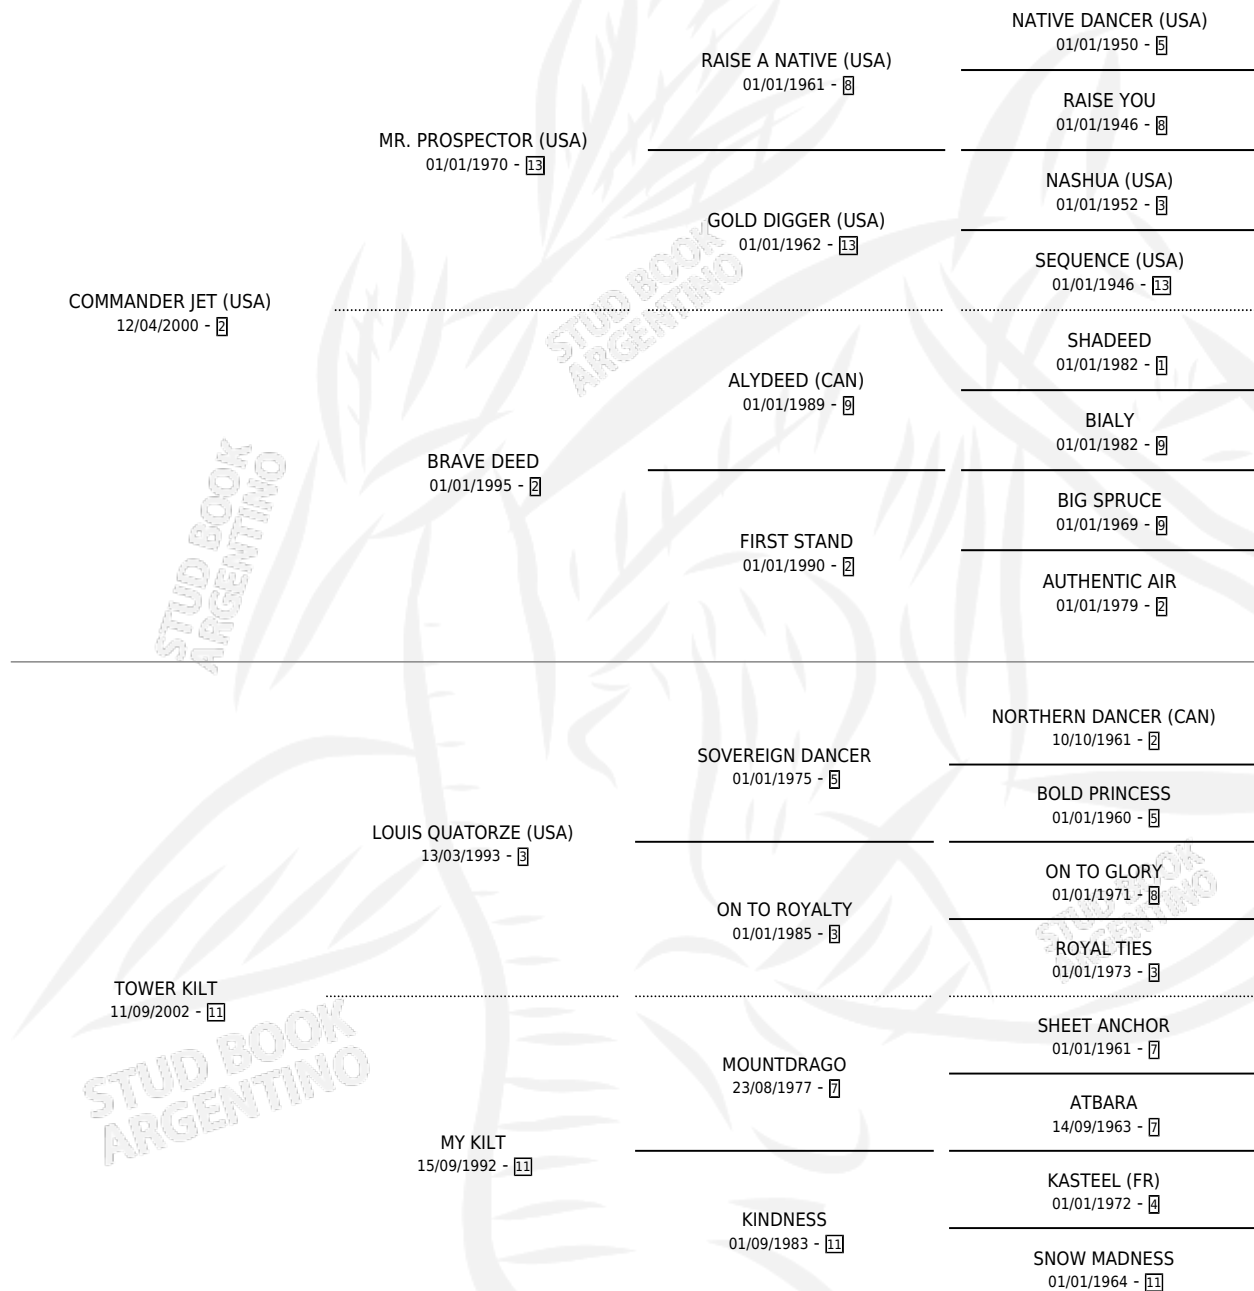

TORRE DE CONTROL

por **COMMANDER JET (USA)** y **TOWER KILT** por **LOUIS QUATORZE (USA)**

Argentina · Macho · Zaino · SP · 05/11/2009
Familia 11-c · Volumen 40

ESTADO

TIPIFICACIÓN SANGUÍNEA	X
TIPIFICACIÓN POR ADN	X
PASAPORTE	X
IDENTIFICACIÓN POR MICROCHIP	X
REPRODUCTOR	X

Lugar de nacimiento: Don Santiago
Criador: Don Santiago

PEDIGREE

TORRE DE CONTROL

Datos oficiales del Stud Book Argentino

Documento generado el 23/04/2026

studbook.org.ar