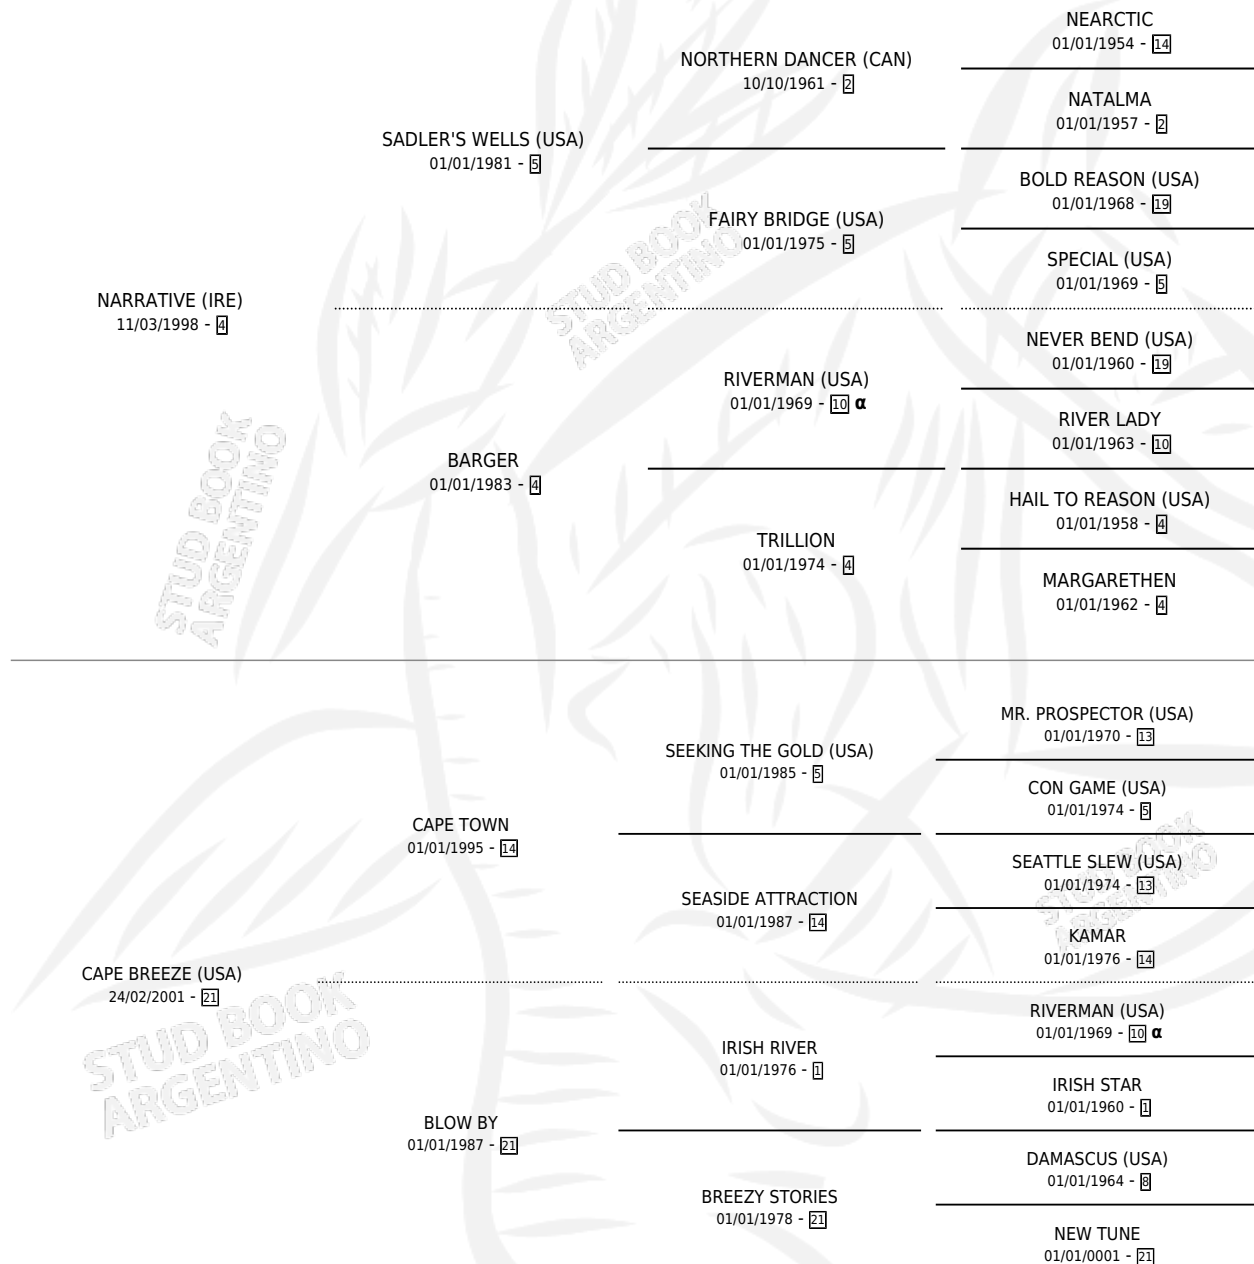

BREEZE WELLS

por **NARRATIVE (IRE)** y **CAPE BREEZE (USA)** por **CAPE TOWN**

Argentina · Hembra · Alazan · SP · 17/10/2009
Familia 21-a · Volumen 40

ESTADO

TIPIFICACIÓN SANGUÍNEA	X
TIPIFICACIÓN POR ADN	✓
PASAPORTE	✓
IDENTIFICACIÓN POR MICROCHIP	✓
REPRODUCTOR	X

Lugar de nacimiento: Loma Linda
Criador: Pan American Bloodstock S.R.L.

PEDIGREE

INBREEDING : α

EXPORTACIÓN / IMPORTACIÓN

FECHA	MOVIMIENTO	PAÍS
10/11/2010	EXPORTADO	CHILE

BREEZE WELLS

Datos oficiales del Stud Book Argentino