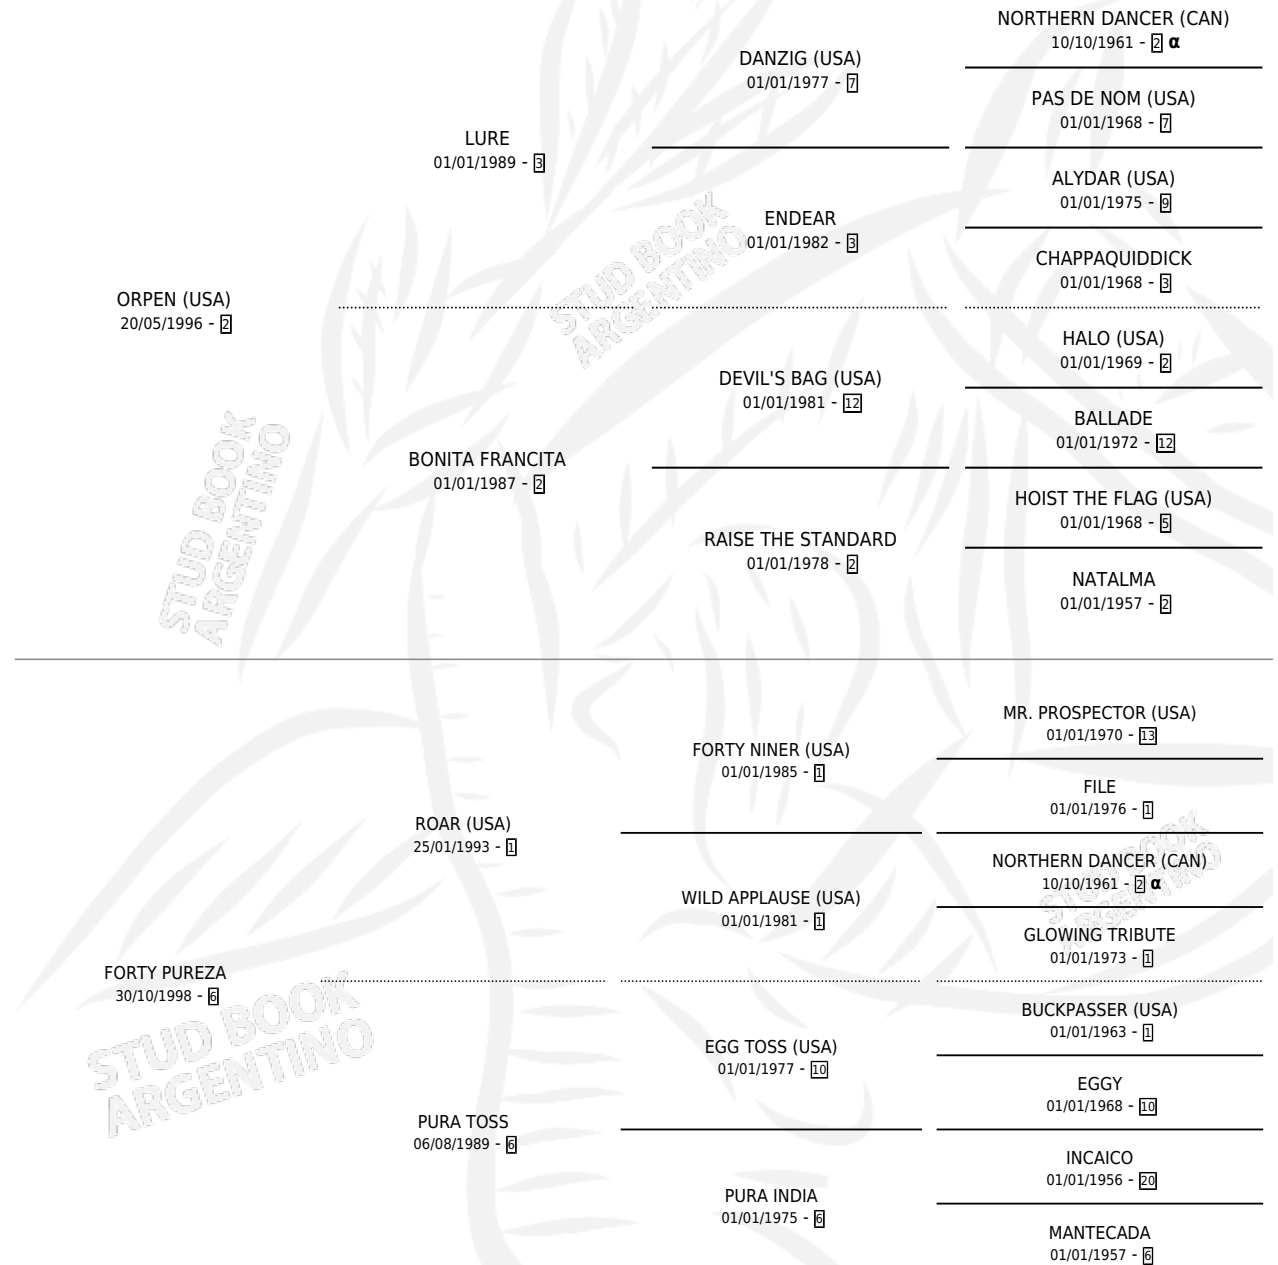

ORPENCITA

por **ORPEN (USA)** y **FORTY PUREZA** por **ROAR (USA)**

Argentina · Hembra · Zaino · SP · 04/10/2009
Familia 6-f · Volumen 40

ESTADO

TIPIFICACIÓN SANGUÍNEA	X
TIPIFICACIÓN POR ADN	✓
PASAPORTE	✓
IDENTIFICACIÓN POR MICROCHIP	✓
REPRODUCTOR	✓

Lugar de nacimiento: Loma Linda
Criador: Loma Linda

~

HIJOS

	MACHOS	HEMBRAS
2 NACIERON	0	2
1 CORRIERON	0	1
1 GANARON	0	1
0 GANADORES CL	0 GANADORES GR	0 GANADORES G1

PEDIGREE

INBREEDING : α

CAMPAÑA

Solo carreras oficiales de Argentina