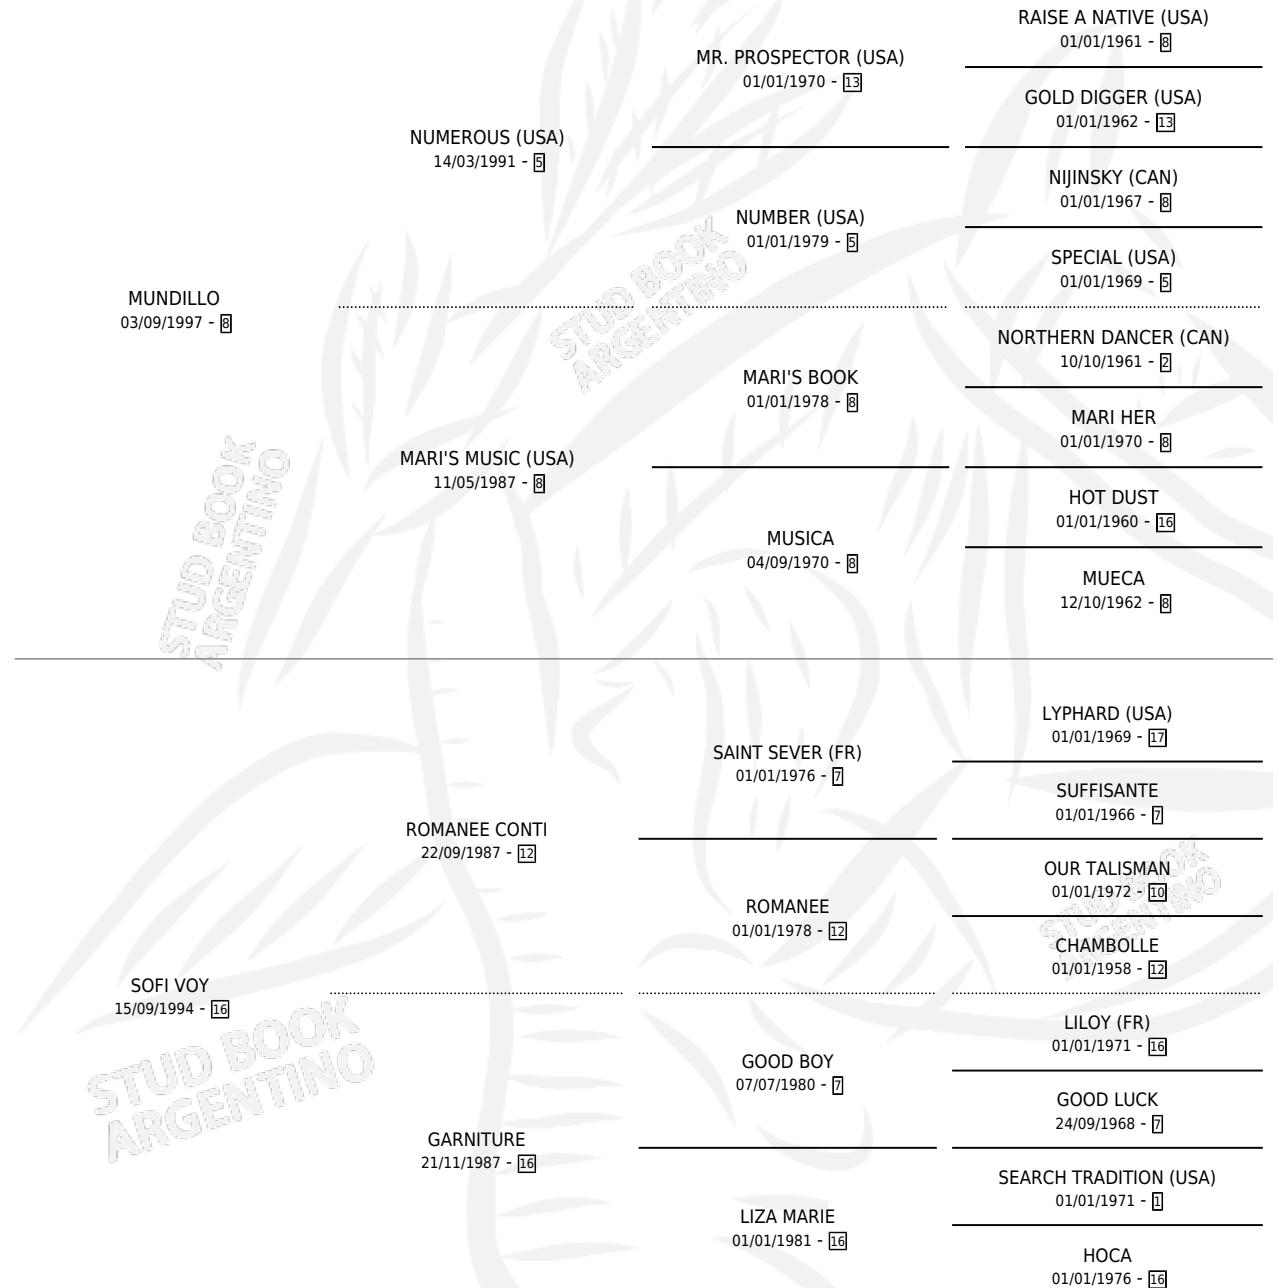

GUENAMOZA MUN

por MUNDILLO y SOFI VOY por ROMANEE CONTI

Argentina · Hembra · Zaino · SP · 28/10/2009
Familia 16-d · Volumen 40

ESTADO

TIPIFICACIÓN SANGUÍNEA	X
TIPIFICACIÓN POR ADN	X
PASAPORTE	X
IDENTIFICACIÓN POR MICROCHIP	X
REPRODUCTOR	X

Lugar de nacimiento: Don Waldino

Criador: Sin dato

PEDIGREE

GUENAMOZA MUN

Datos oficiales del Stud Book Argentino

Documento generado el 10/05/2026

studbook.org.ar