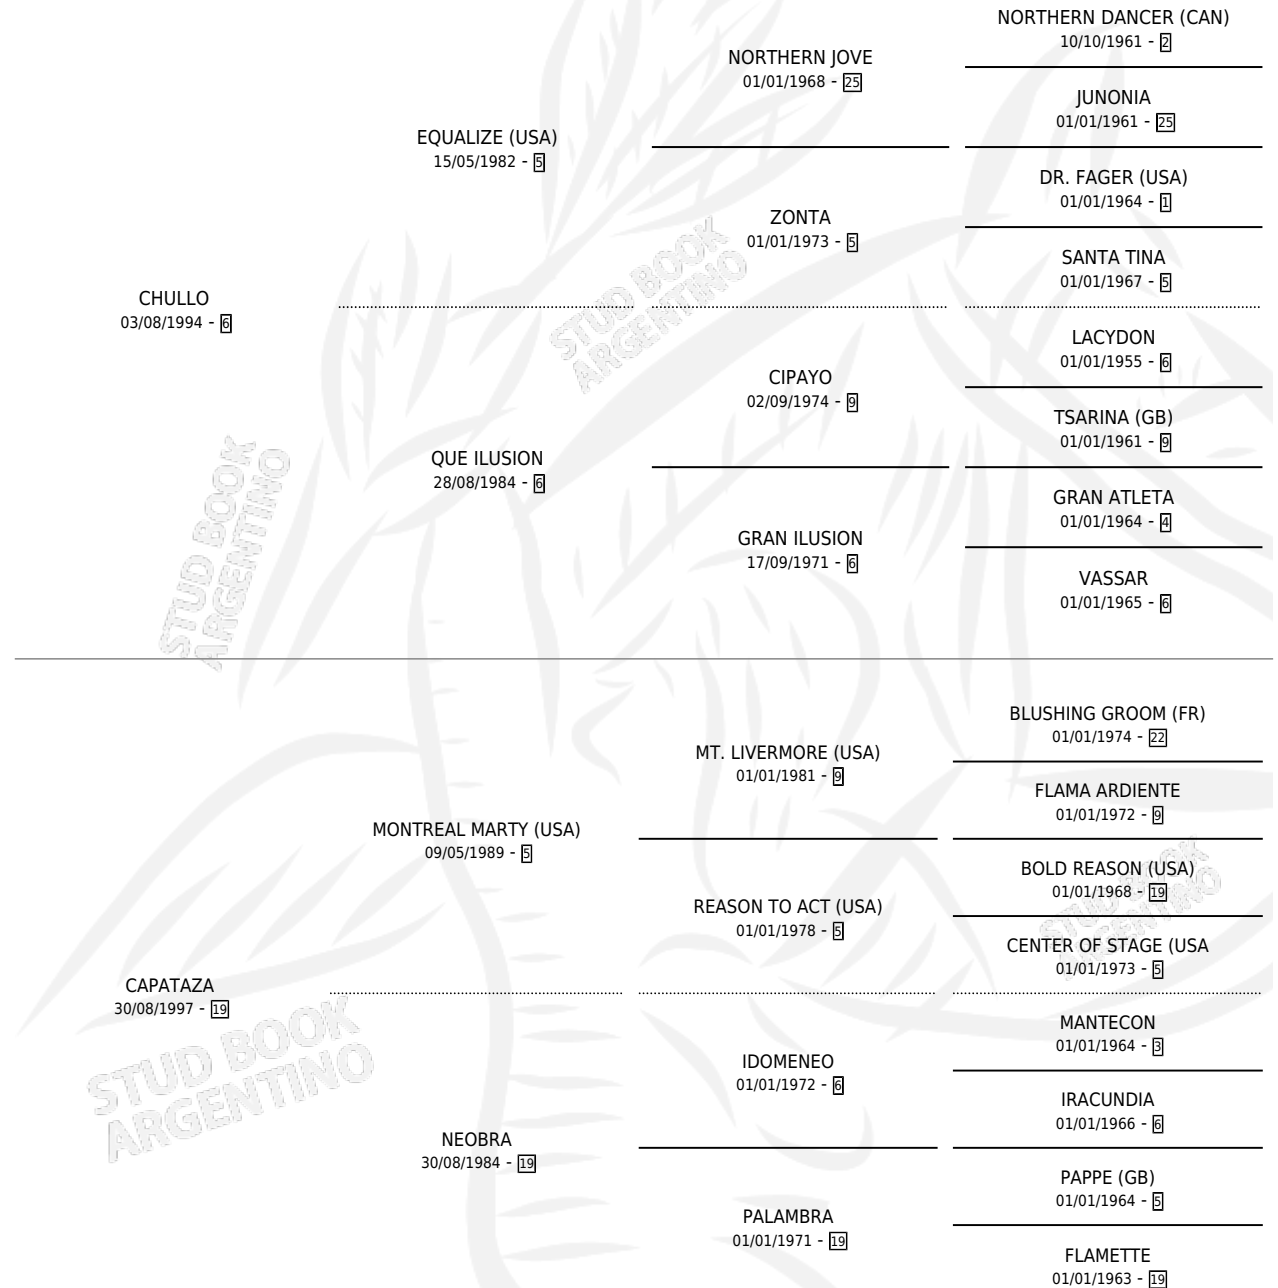

# BENILINDO

por **CHULLO** y **CAPATAZA** por **MONTREAL MARTY (USA)**

Argentina · Macho · Zaino · SP · 10/10/2009  
Familia 19 · Volumen 40

## ESTADO

TIPIFICACIÓN SANGUÍNEA	X
TIPIFICACIÓN POR ADN	X
PASAPORTE	X
IDENTIFICACIÓN POR MICROCHIP	X
REPRODUCTOR	X

**Lugar de nacimiento:** Las Camelias  
**Criador:** Nicodemo Hector Domingo

## PEDIGREE