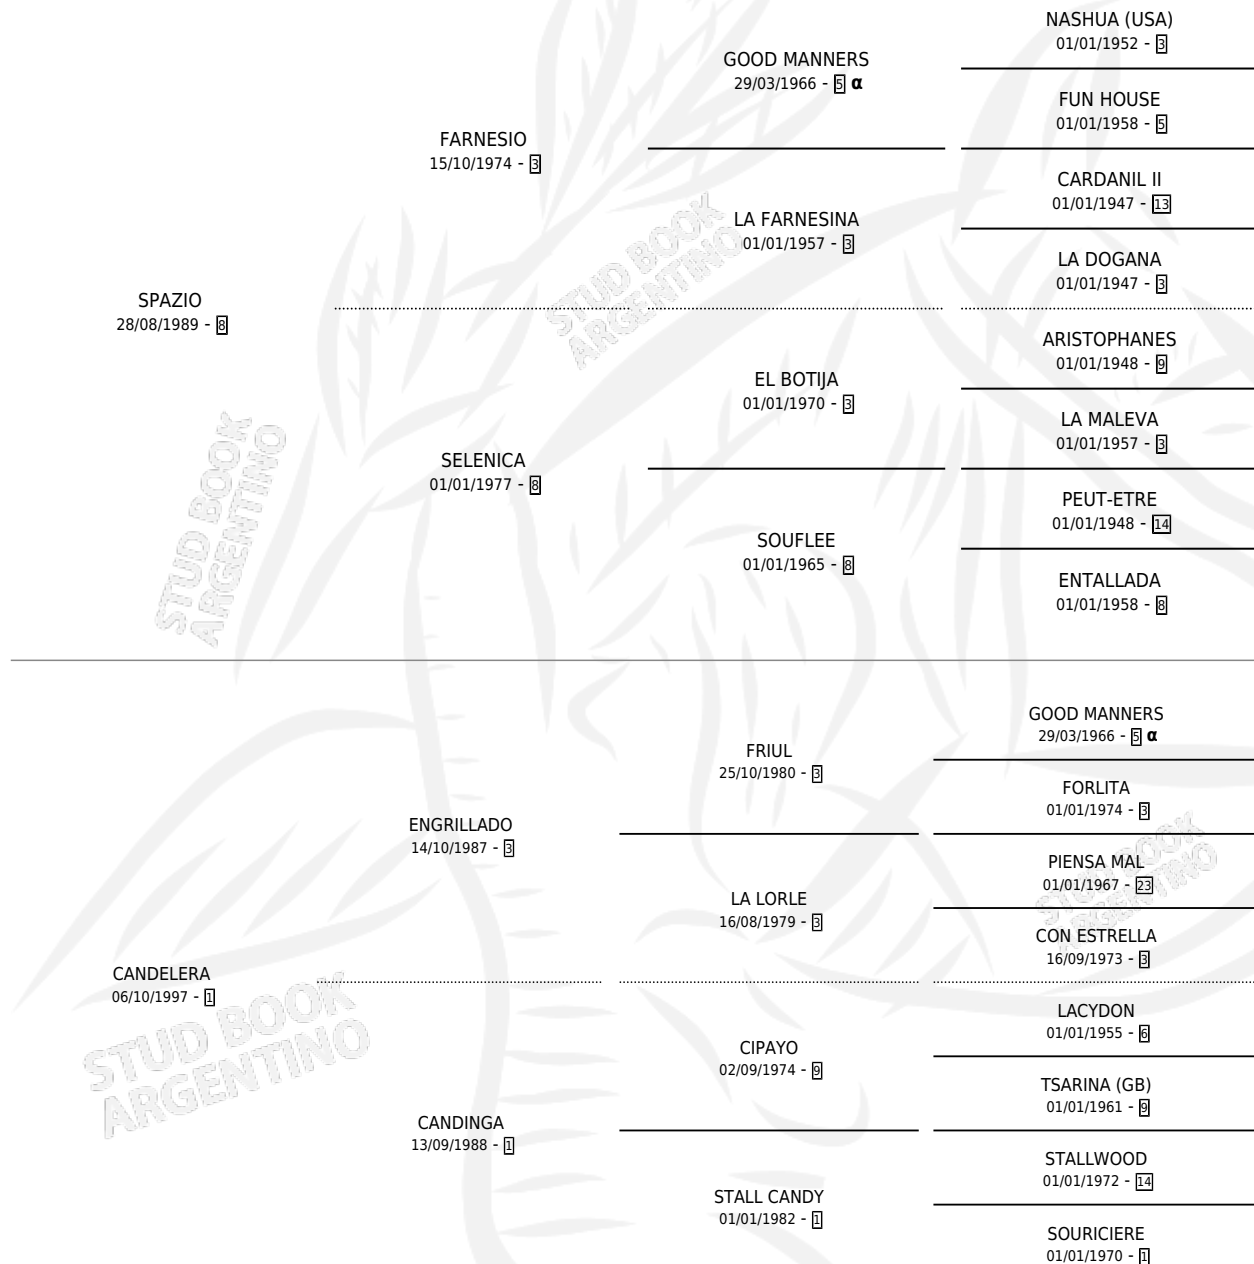

CANDELERO

por SPAZIO y CANDELERA por ENGRILLADO

Argentina · Macho · Zaino · SP · 10/10/2009
Familia 1-n · Volumen 40

ESTADO

TIPIFICACIÓN SANGUÍNEA	X
TIPIFICACIÓN POR ADN	✓
PASAPORTE	✓
IDENTIFICACIÓN POR MICROCHIP	✓
REPRODUCTOR	X

Lugar de nacimiento: Malu

Criador: Sin dato

PEDIGREE

INBREEDING : α

CAMPAÑA

Solo carreras oficiales de Argentina

POR EDAD

EDAD	CC	1°	2°	3°	4°	5°	NP	CLC	CLG	CLCG1	CLGG1	IMPORTE	GANANCIA / CC
2 AÑOS	8	0	0	1	0	0	7	0	0	0	0	\$11,000	\$1,375
3 AÑOS	1	0	0	0	0	0	1	0	0	0	0	\$2,000	\$2,000
TOTALES	9	0	0	1	0	0	8	0	0	0	0	\$13,000	\$1,444
%		0.0%	0.0%	11.1%	0.0%	0.0%	88.9%	0.0%	0.0%	0.0%	0.0%		

Placés en San Isidro en 9 carreras disputadas.

POR DISTANCIA

HIPODROMO	CC	1°	2°	3°	4°	5°	NP	CLC	CLG	CLCG1	CLGG1	IMPORTE
SAN ISIDRO	6	0	0	1	0	0	5	0	0	0	0	\$13,000
1200 MTS	4	0	0	0	0	0	4	0	0	0	0	\$2,000
1000 MTS	2	0	0	1	0	0	1	0	0	0	0	\$11,000
LA PLATA	1	0	0	0	0	0	1	0	0	0	0	\$0
1000 MTS	1	0	0	0	0	0	1	0	0	0	0	\$0
PALERMO	2	0	0	0	0	0	2	0	0	0	0	\$0
1000 MTS	2	0	0	0	0	0	2	0	0	0	0	\$0