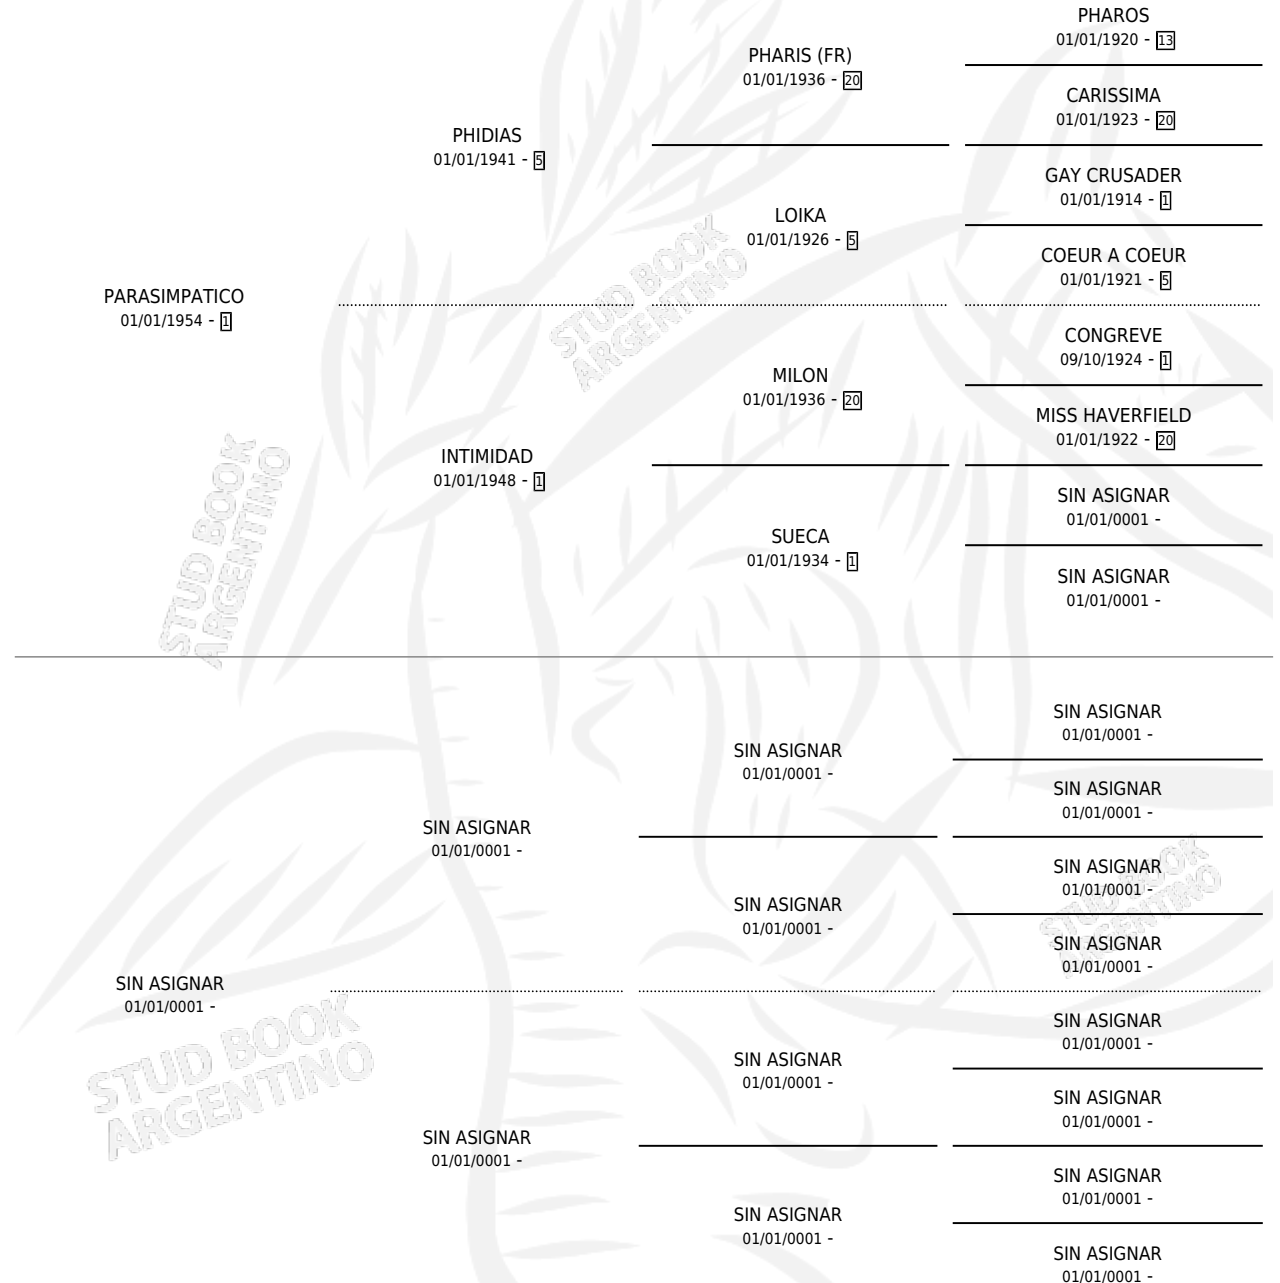

NIGUELINA

por PARASIMPATICO y SIN ASIGNAR por SIN ASIGNAR

Argentina · Hembra · Zaino Colorado · SP · 01/01/1975
Familia · Volumen 29

ESTADO

TIPIFICACIÓN SANGUÍNEA	X
TIPIFICACIÓN POR ADN	X
PASAPORTE	X
IDENTIFICACIÓN POR MICROCHIP	X
REPRODUCTOR	X

Lugar de nacimiento: Campo particular

Criador: Sin dato

PEDIGREE

CAMPAÑA

Solo carreras oficiales de Argentina

POR EDAD

EDAD	CC	1°	2°	3°	4°	5°	NP	CLC	CLG	CLCG1	CLGG1	IMPORTE	GANANCIA / CC
5 AÑOS	1	0	0	0	1	0	0	1	0	0	0	\$0	\$0
TOTALES	1	0	0	0	1	0	0	1	0	0	0	\$0	\$0
%		0.0%	0.0%	0.0%	100%	0.0%	0.0%	100%	0.0%	0.0%	0.0%		