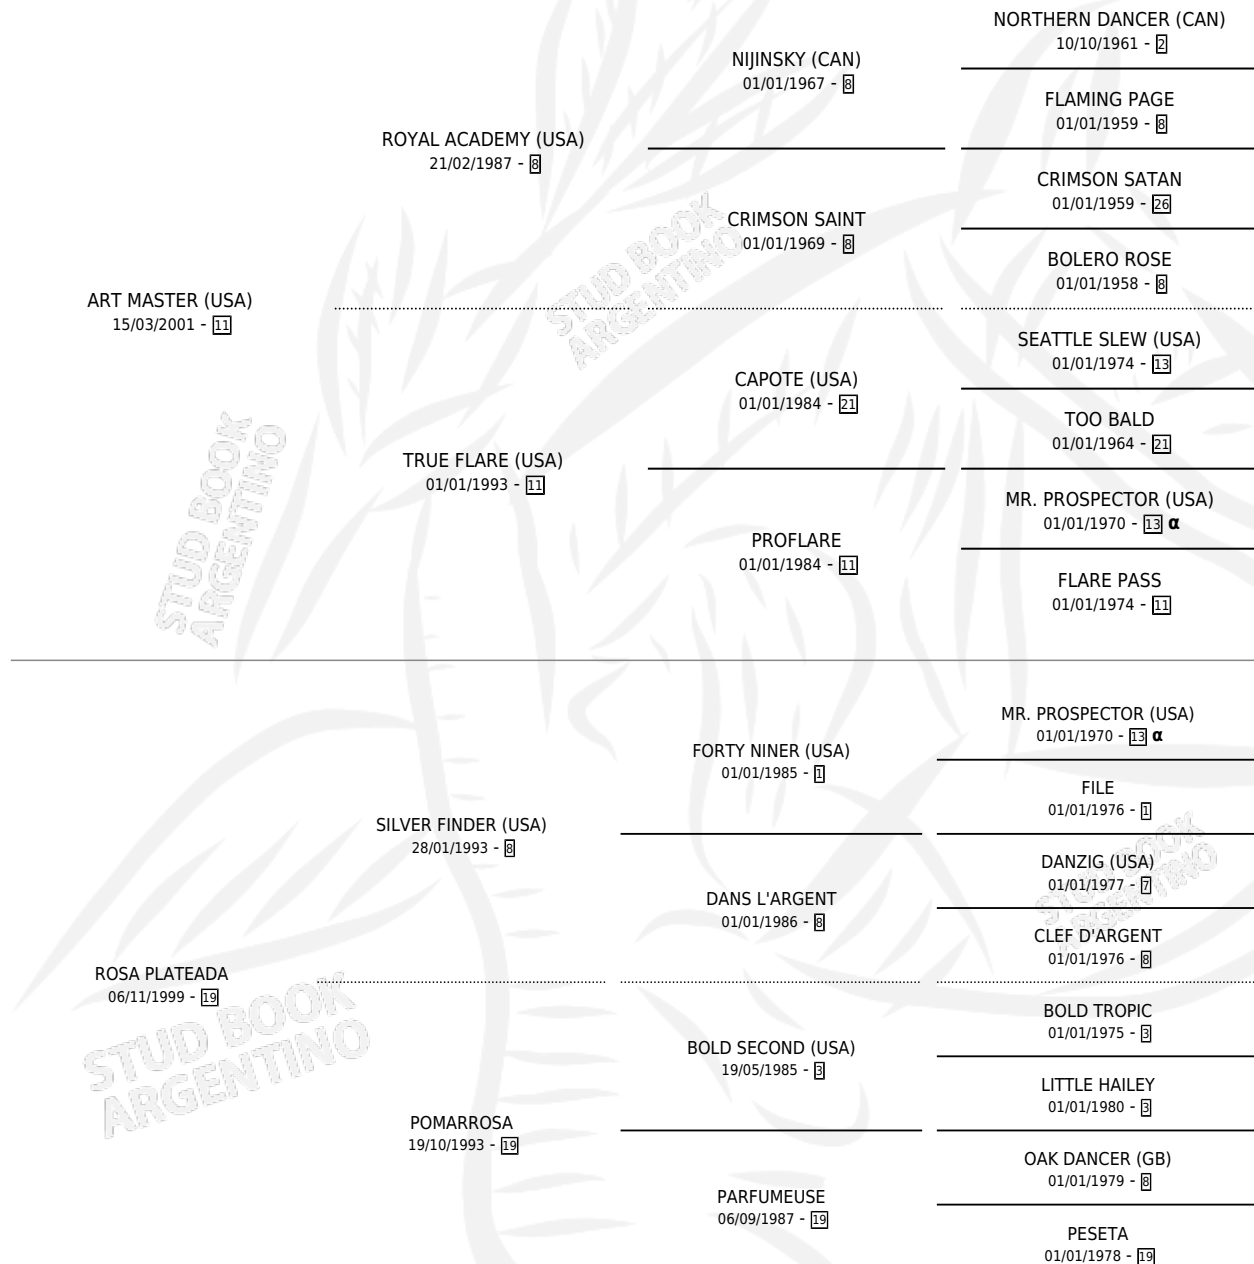

RAGE ART

por **ART MASTER (USA)** y **ROSA PLATEADA** por **SILVER FINDER (USA)**

Argentina · Hembra · Zaino Doradillo · SP · 25/10/2009
Familia 19-c · Volumen 40

ESTADO

TIPIFICACIÓN SANGUÍNEA	X
TIPIFICACIÓN POR ADN	✓
PASAPORTE	✓
IDENTIFICACIÓN POR MICROCHIP	✓
REPRODUCTOR	X

Lugar de nacimiento: El Entrerriano

Criador: El Entrerriano

PEDIGREE

INBREEDING : α

RAGE ART

Datos oficiales del Stud Book Argentino

Documento generado el 05/06/2025

studbook.org.ar