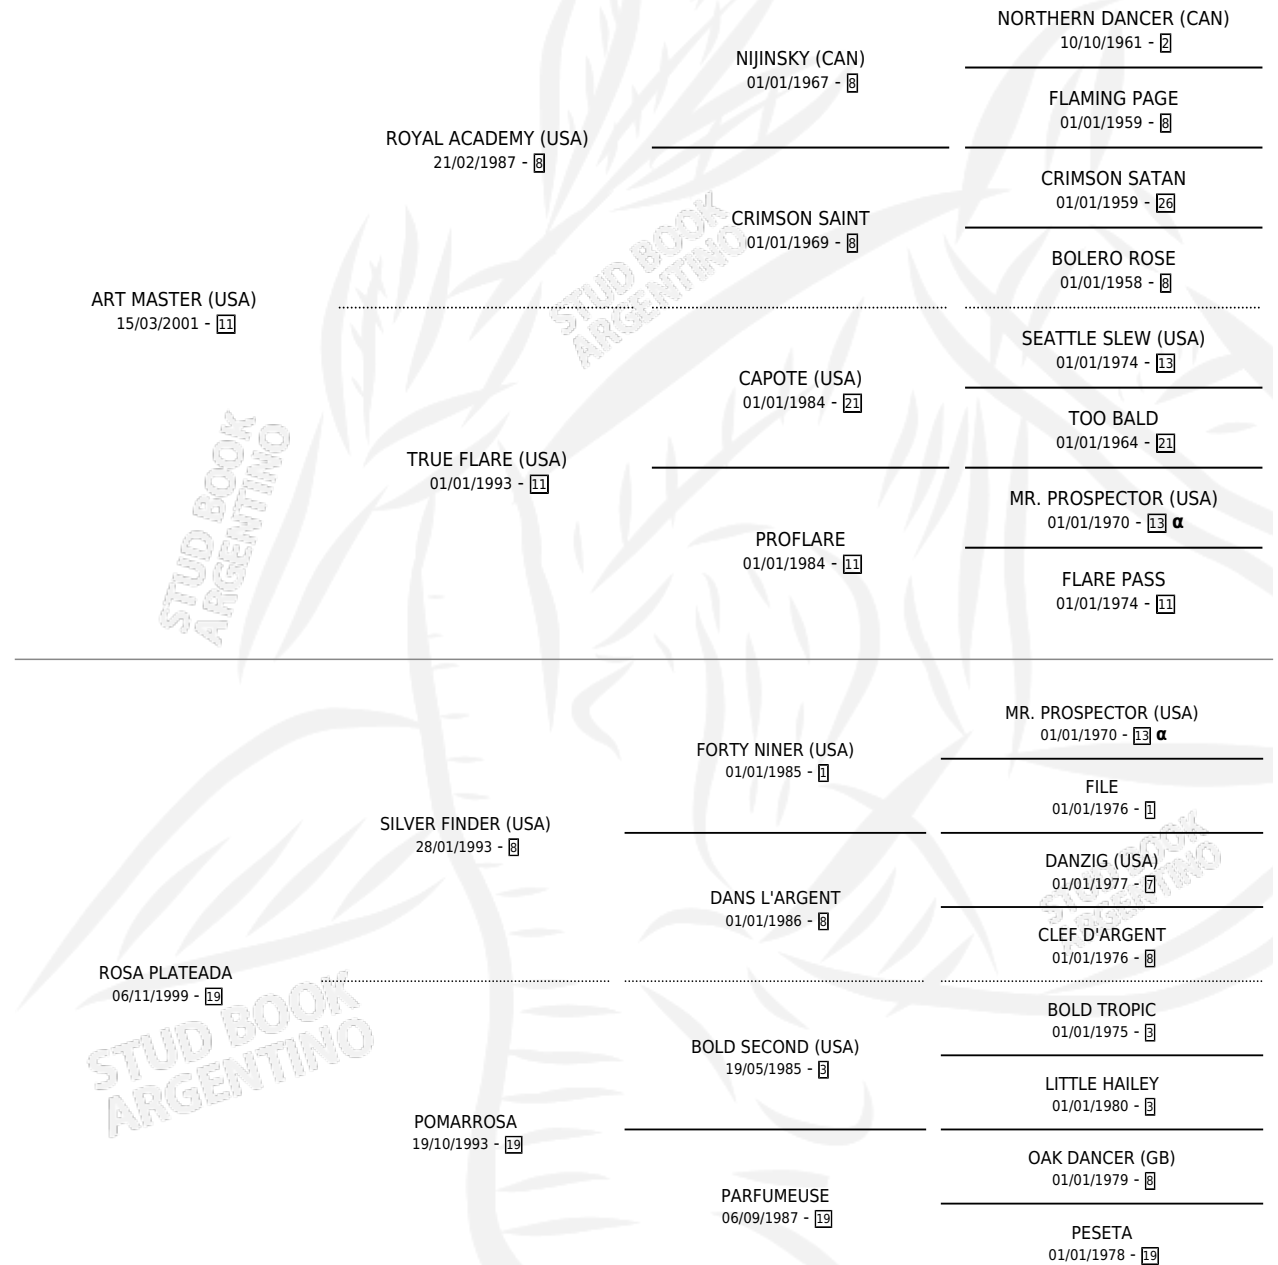

RAGE ART

por **ART MASTER (USA)** y **ROSA PLATEADA** por **SILVER FINDER (USA)**

Argentina · Hembra · Zaino Doradillo · SP · 25/10/2009
Familia 19-c · Volumen 40

ESTADO

TIPIFICACIÓN SANGUÍNEA	X
TIPIFICACIÓN POR ADN	✓
PASAPORTE	✓
IDENTIFICACIÓN POR MICROCHIP	✓
REPRODUCTOR	X

Lugar de nacimiento: El Entrerriano

Criador: El Entrerriano

PEDIGREE

INBREEDING : α

RAGE ART

Datos oficiales del Stud Book Argentino

Documento generado el 03/05/2026

studbook.org.ar