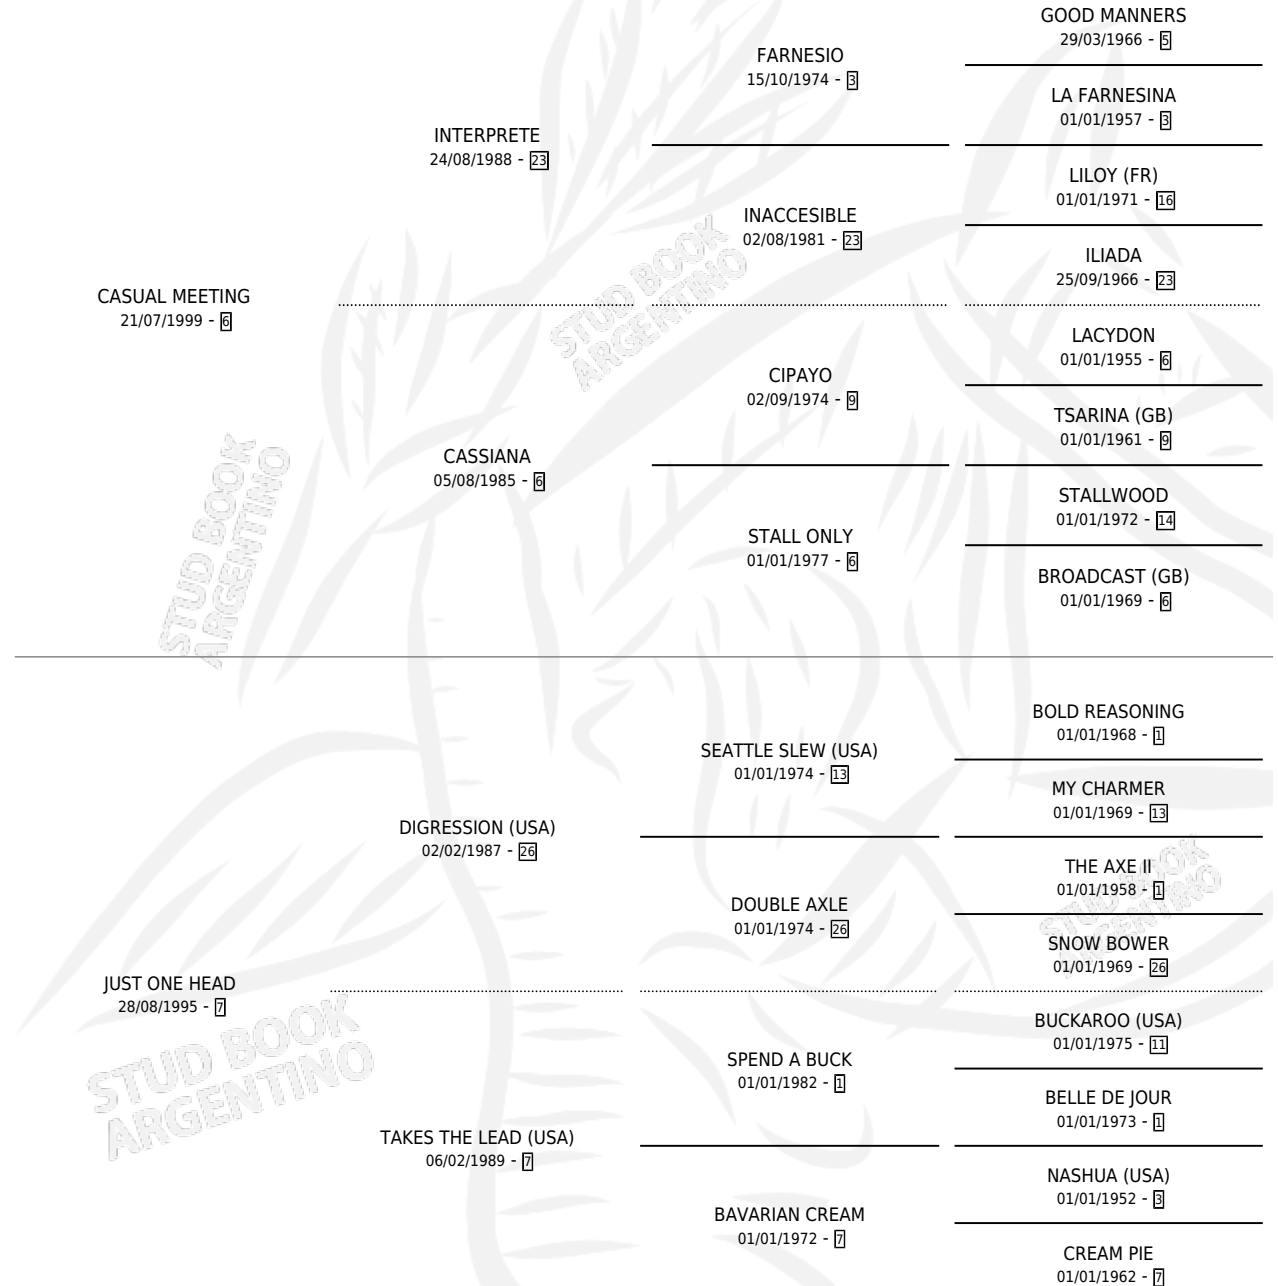

CASUAL YACARE

por CASUAL MEETING y JUST ONE HEAD por DIGRESSION (USA)

Argentina · Macho · Zaino · SP · 30/10/2009
Familia 7-a · Volumen 40

ESTADO

TIPIFICACIÓN SANGUÍNEA	X
TIPIFICACIÓN POR ADN	✓
PASAPORTE	✓
IDENTIFICACIÓN POR MICROCHIP	✓
REPRODUCTOR	X

Lugar de nacimiento: Santa Ana

Criador: Iguacel Manuel Rodolfo, Iguacel Antonio Carlos y Iguacel Miguel Alfredo

PEDIGREE

CAMPAÑA

Solo carreras oficiales de Argentina

POR EDAD

EDAD	CC	1°	2°	3°	4°	5°	NP	CLC	CLG	CLCG1	CLGG1	IMPORTE	GANANCIA / CC
3 AÑOS	1	0	0	0	0	0	1	0	0	0	0	\$0	\$0
TOTALES	1	0	0	0	0	0	1	0	0	0	0	\$0	\$0
%		0.0%	0.0%	0.0%	0.0%	0.0%	100%	0.0%	0.0%	0.0%	0.0%		