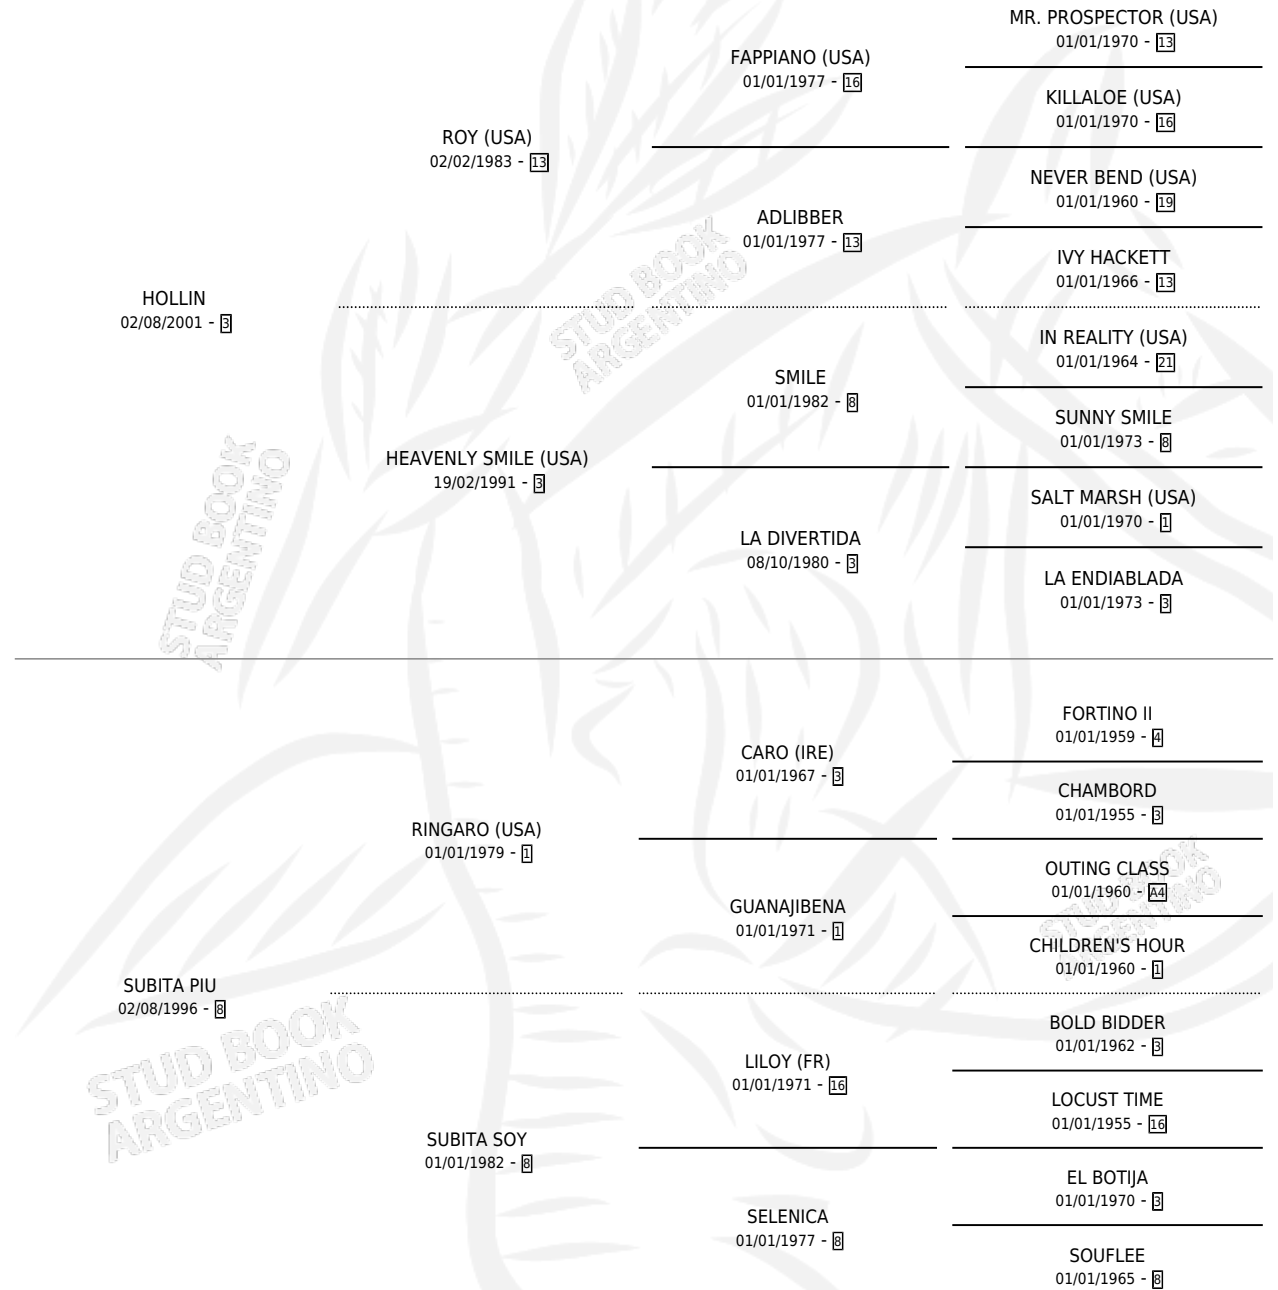

PIU LLIN

por HOLLIN y SUBITA PIU por RINGARO (USA)

Argentina · Macho · Zaino o Tordillo · SP · 08/10/2009
Familia 8-j · Volumen 40

ESTADO

TIPIFICACIÓN SANGUÍNEA	X
TIPIFICACIÓN POR ADN	X
PASAPORTE	X
IDENTIFICACIÓN POR MICROCHIP	X
REPRODUCTOR	X

Lugar de nacimiento: David

Criador: Sin dato

PEDIGREE

PIU LLIN

Datos oficiales del Stud Book Argentino

Documento generado el 09/05/2026

studbook.org.ar