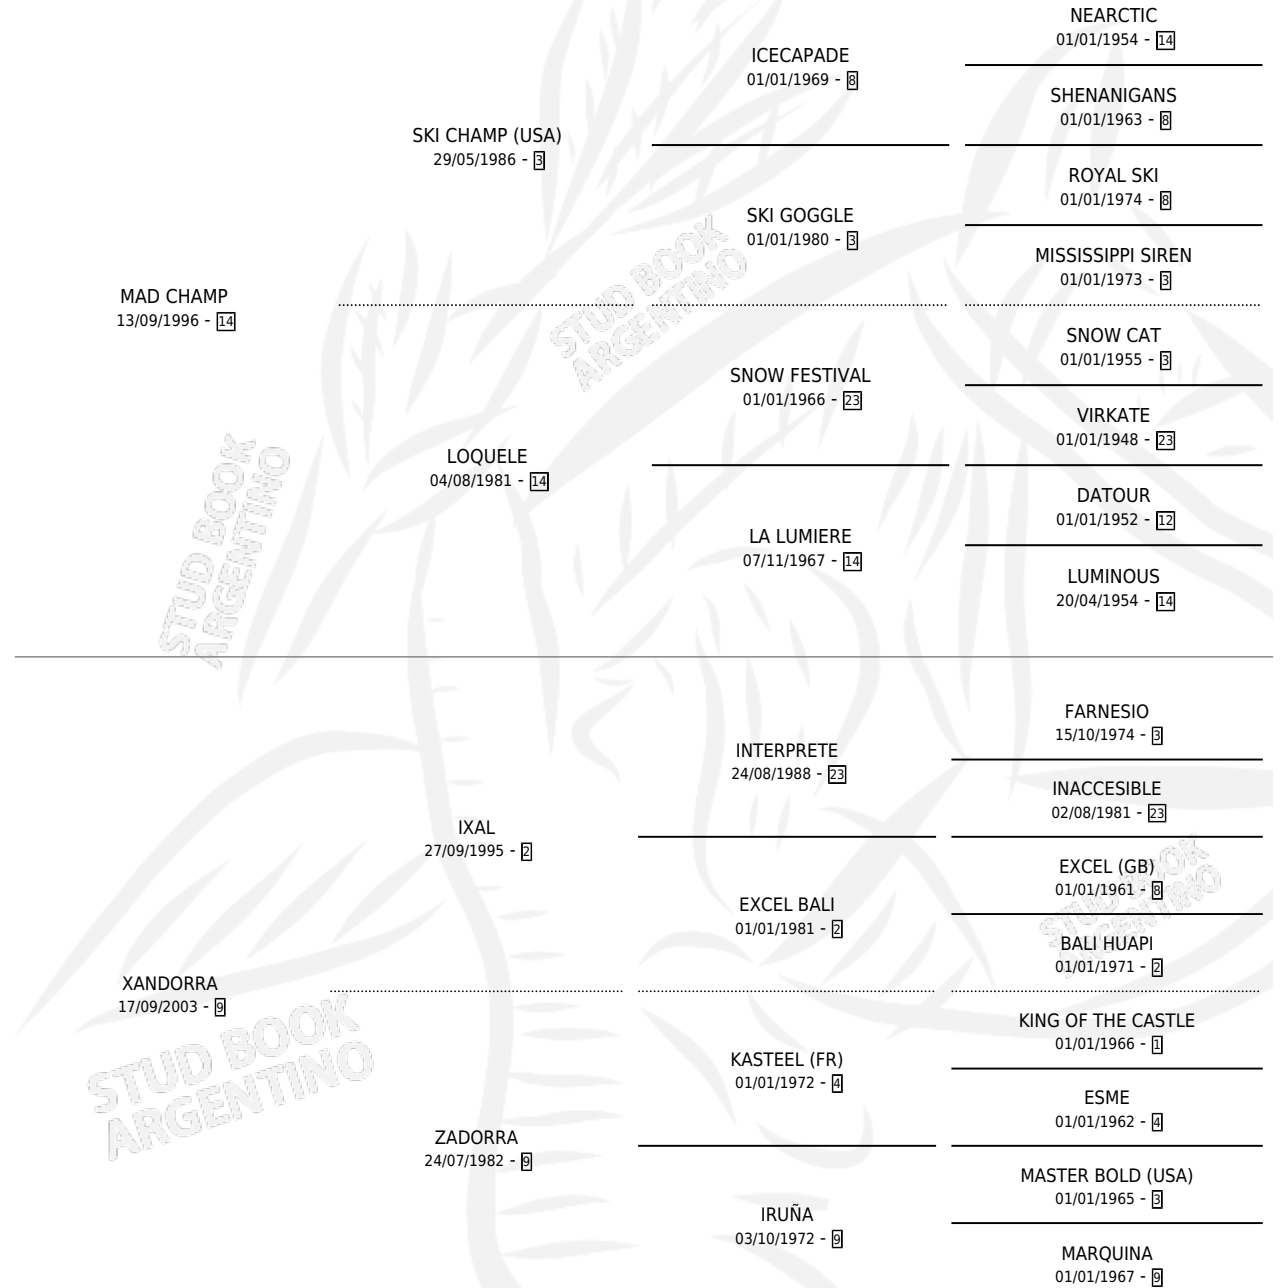

MAD XAN

por MAD CHAMP y XANDORRA por IXAL

Argentina · Hembra · Alazan · SP · 20/10/2009
Familia 9-g · Volumen 40

ESTADO

TIPIFICACIÓN SANGUÍNEA	X
TIPIFICACIÓN POR ADN	✓
PASAPORTE	✓
IDENTIFICACIÓN POR MICROCHIP	✓
REPRODUCTOR	✓

Lugar de nacimiento: El Tala
Criador: Sin dato

~

HIJOS

	MACHOS	HEMBRAS
3 NACIERON	1	2
SIN ACTUACIONES		

PEDIGREE