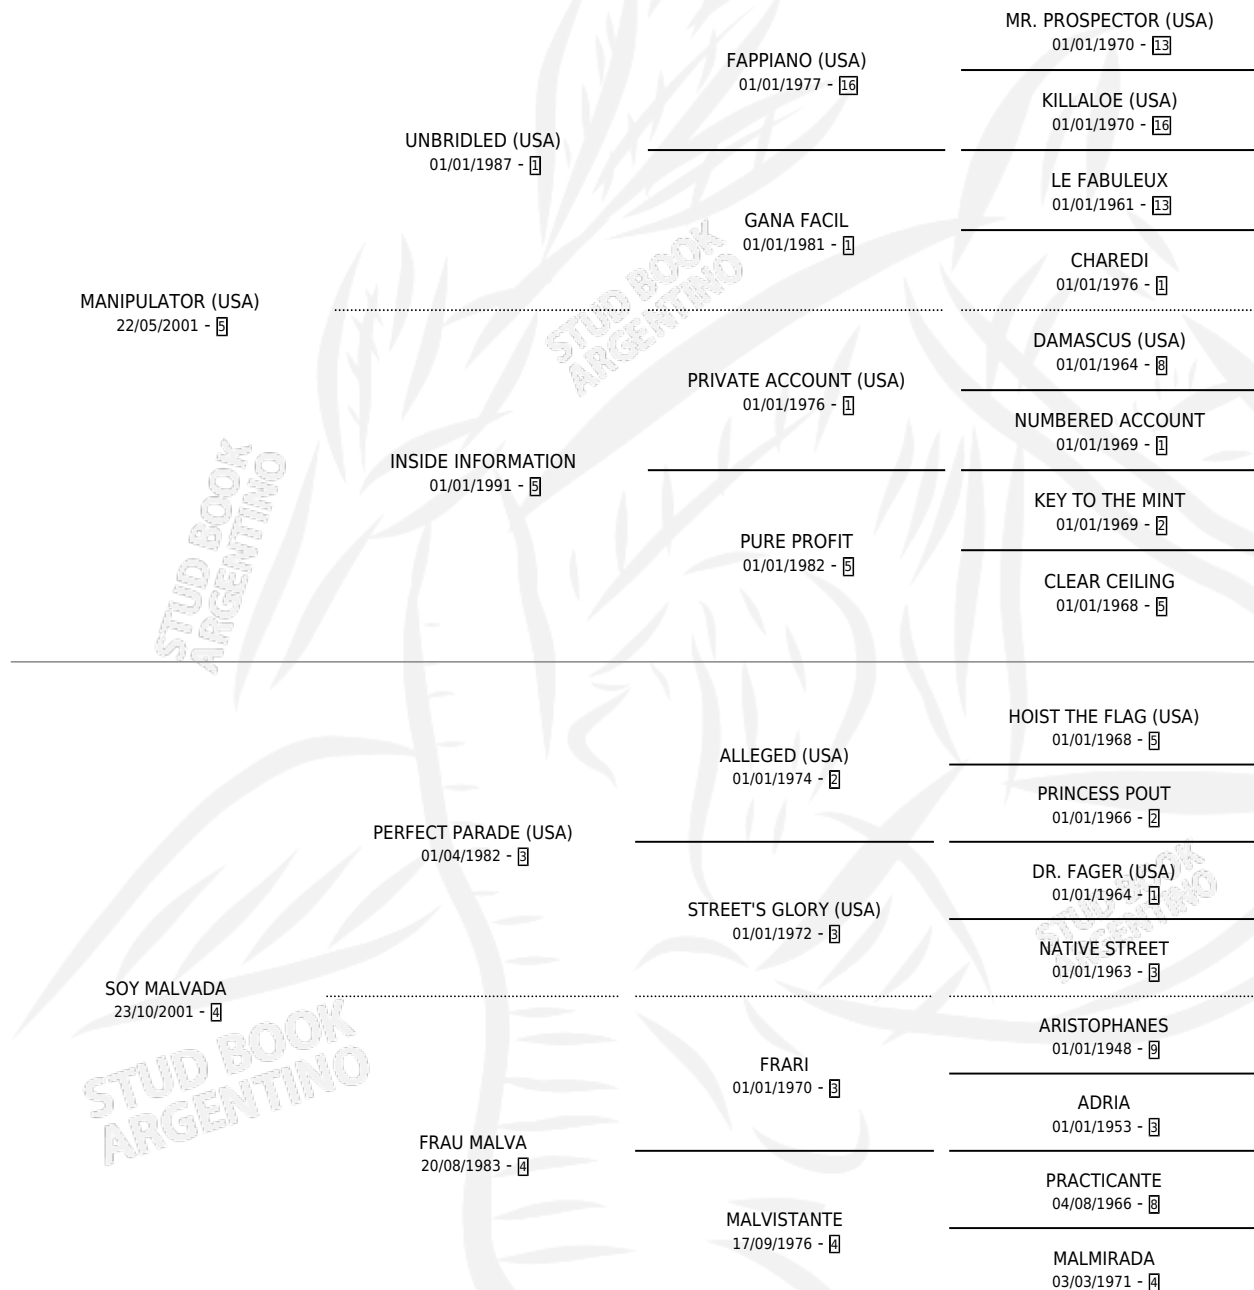

MALVADA MANI

por **MANIPULATOR (USA)** y **SOY MALVADA** por **PERFECT PARADE (USA)**

Argentina · Hembra · Tordillo · SP · 21/09/2009
Familia 4-b · Volumen 40

ESTADO

| | |
|------------------------------|---|
| TIPIFICACIÓN SANGUÍNEA | X |
| TIPIFICACIÓN POR ADN | ✓ |
| PASAPORTE | ✓ |
| IDENTIFICACIÓN POR MICROCHIP | ✓ |
| REPRODUCTOR | ✓ |

Lugar de nacimiento: El Tala
Criador: Los Desagues

~

HIJOS

| | MACHOS | HEMBRAS |
|-------------|--------|---------|
| 3 NACIERON | 1 | 2 |
| 2 CORRIERON | 0 | 2 |
| 1 GANARON | 0 | 1 |

| | | |
|---------------------|---------------------|---------------------|
| 0 | 0 | 0 |
| GANADORES CL | GANADORES GR | GANADORES G1 |

PEDIGREE

S

mientos 3 / Efectividad 42.86%

| PADRILLO | PRODUCTO | CRIADOR | 1ER SERVICIO | ÚLTIMO SERVICIO |
|---------------------|----------------------------------|--------------|--------------|-----------------|
| FILOSO EMPEROR | Ø | | 24/09/2019 | 05/11/2019 |
| MALVADA MANI | | | | |
| FILOSO EMPEROR | MALVADA FIL (H T, 14/09/2019) | LOS DESAGUES | 21/09/2018 | 21/09/2018 |
| KEWELL | KE MAN (M T, 13/09/2018) | LOS DESAGUES | 22/09/2017 | 22/09/2017 |
| KEWELL | Ø | | 04/10/2016 | 04/10/2016 |
| FILOSO EMPEROR | Ø | | 02/11/2015 | 06/12/2015 |
| FILOSO EMPEROR | ELVIS PRINCESS (H Z, 29/09/2015) | LOS DESAGUES | 14/08/2014 | 01/10/2014 |
| FILOSO EMPEROR | Ø | | 06/08/2013 | 06/08/2013 |