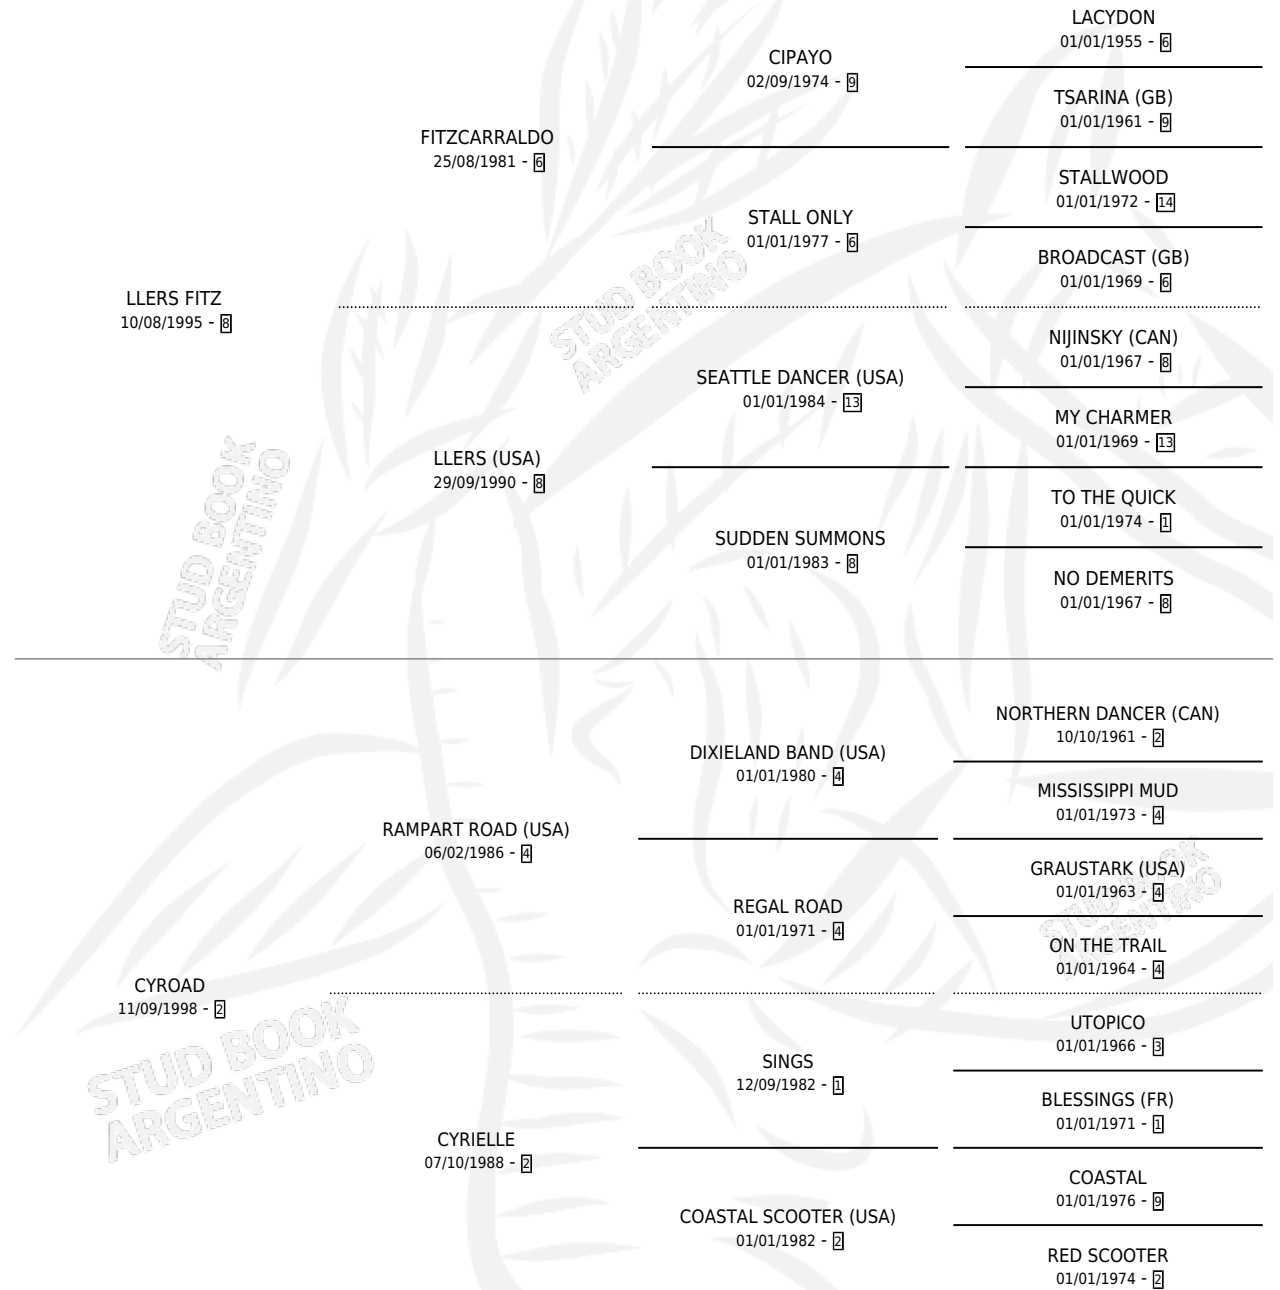

CYCLONE

por **LLERS FITZ** y **CYROAD** por **RAMPART ROAD (USA)**

Argentina · Macho · Zaino · SP · 18/10/2009
Familia 2-f · Volumen 40

ESTADO

TIPIFICACIÓN SANGUÍNEA	X
TIPIFICACIÓN POR ADN	X
PASAPORTE	X
IDENTIFICACIÓN POR MICROCHIP	X
REPRODUCTOR	X

Lugar de nacimiento: Las Retamas

Criador: Las Retamas

PEDIGREE

CYCLONE

Datos oficiales del Stud Book Argentino

Documento generado el 25/04/2026

studbook.org.ar