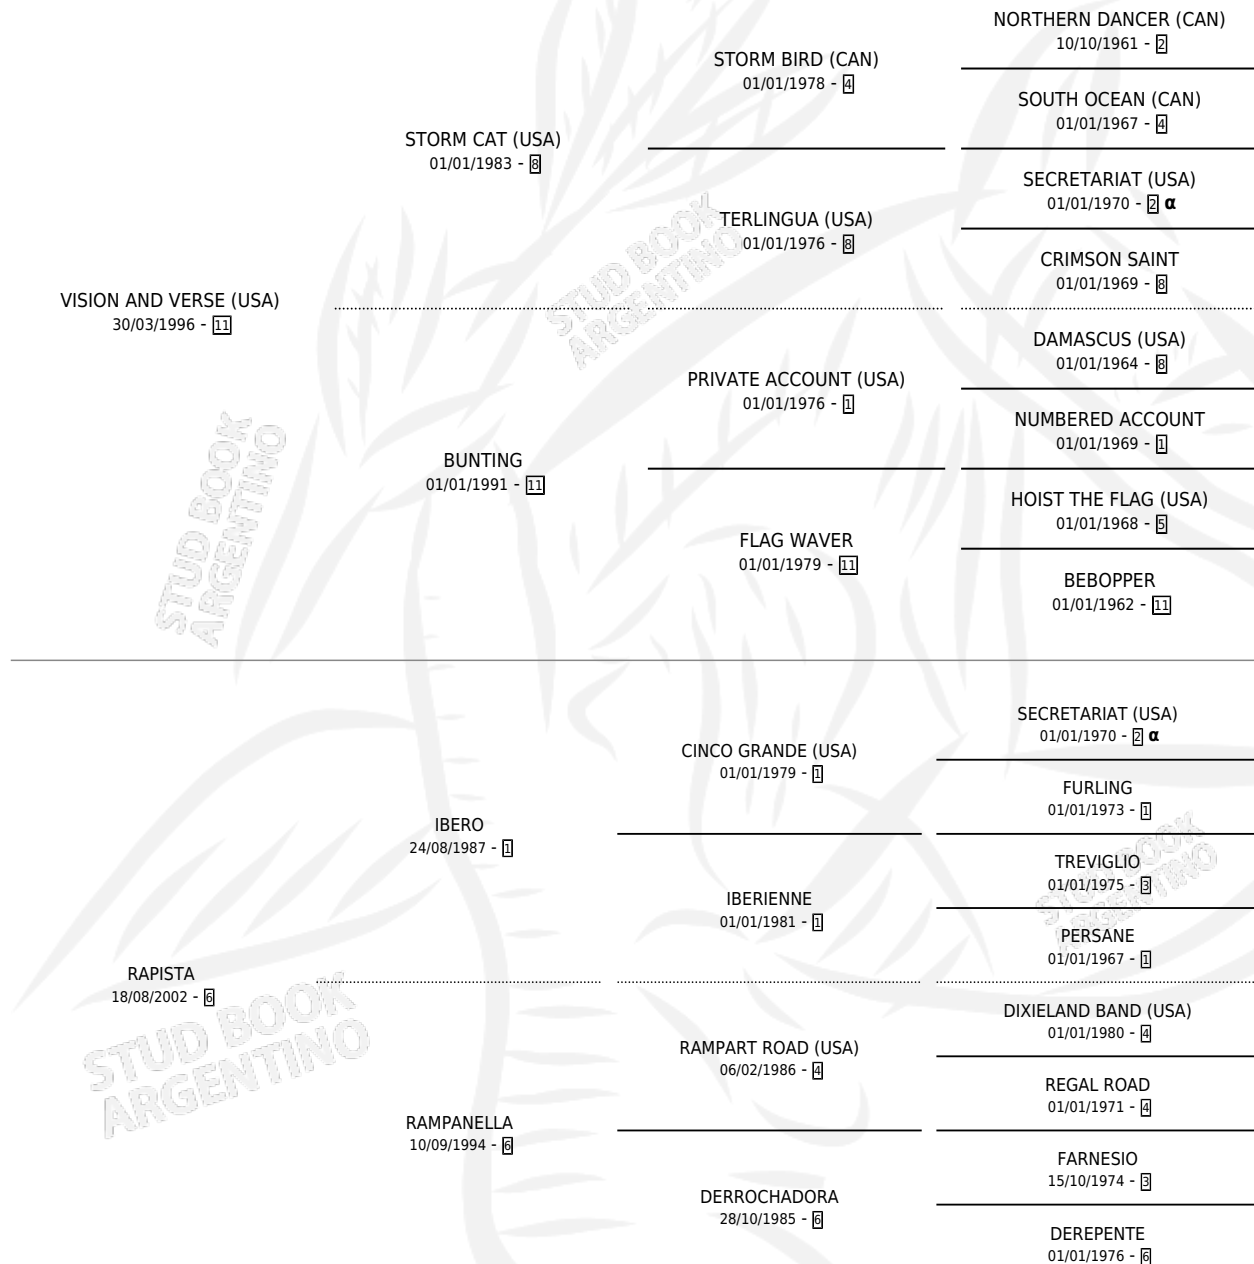

RAPIBOY

por VISION AND VERSE (USA) y RAPISTA por IBERO

Argentina · Macho · Zaino · SP · 09/11/2009
Familia 6-a · Volumen 40

ESTADO

TIPIFICACIÓN SANGUÍNEA	X
TIPIFICACIÓN POR ADN	✓
PASAPORTE	✓
IDENTIFICACIÓN POR MICROCHIP	✓
REPRODUCTOR	X

Lugar de nacimiento: Las Retamas

Criador: Las Retamas

PEDIGREE

INBREEDING : α

CAMPAÑA

Solo carreras oficiales de Argentina

POR EDAD

EDAD	CC	1°	2°	3°	4°	5°	NP	CLC	CLG	CLCG1	CLGG1	IMPORTE	GANANCIA / CC
3 AÑOS	1	0	0	0	0	0	1	0	0	0	0	\$0	\$0
4 AÑOS	8	1	1	1	2	0	3	0	0	0	0	\$80,560	\$10,070
TOTALES	9	1	1	1	2	0	4	0	0	0	0	\$80,560	\$8,951
%		11.1%	11.1%	11.1%	22.2%	0.0%	44.4%	0.0%	0.0%	0.0%	0.0%		

Ganador en San Isidro - \$80,560, a los 4 años.

POR DISTANCIA

HIPODROMO	CC	1°	2°	3°	4°	5°	NP	CLC	CLG	CLCG1	CLGG1	IMPORTE
SAN ISIDRO	9	1	1	1	2	0	4	0	0	0	0	\$80,560
1600 MTS	4	1	0	0	2	0	1	0	0	0	0	\$55,000
1400 MTS	4	0	1	1	0	0	2	0	0	0	0	\$22,200
2000 MTS	1	0	0	0	0	0	1	0	0	0	0	\$3,360