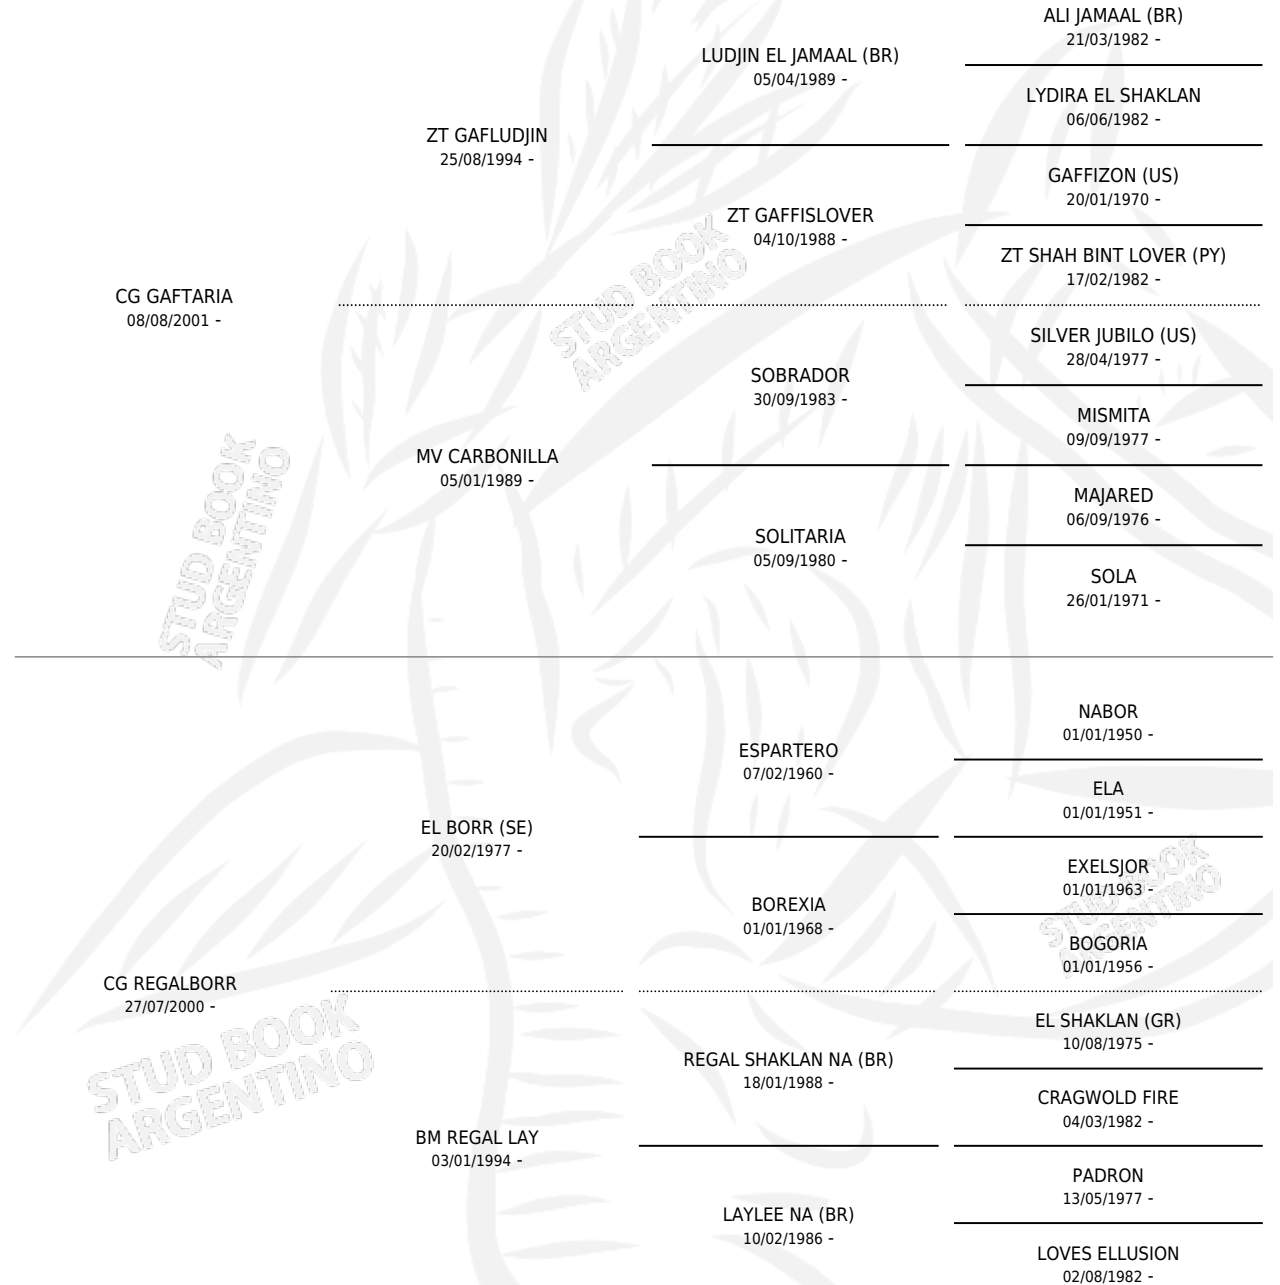

CG REGALBOFTARIA

por CG GAFTARIA y CG REGALBORR por EL BORR (SE)

Argentina · Hembra · Zaino · AP · 05/10/2009
Familia · Volumen 40

ESTADO

TIPIFICACIÓN SANGUÍNEA	X
TIPIFICACIÓN POR ADN	X
PASAPORTE	X
IDENTIFICACIÓN POR MICROCHIP	X
REPRODUCTOR	X

Lugar de nacimiento: Coe Pora

Criador: Coe Pora

PEDIGREE

CG REGALBOFTARIA

Datos oficiales del Stud Book Argentino

Documento generado el 11/05/2026

studbook.org.ar