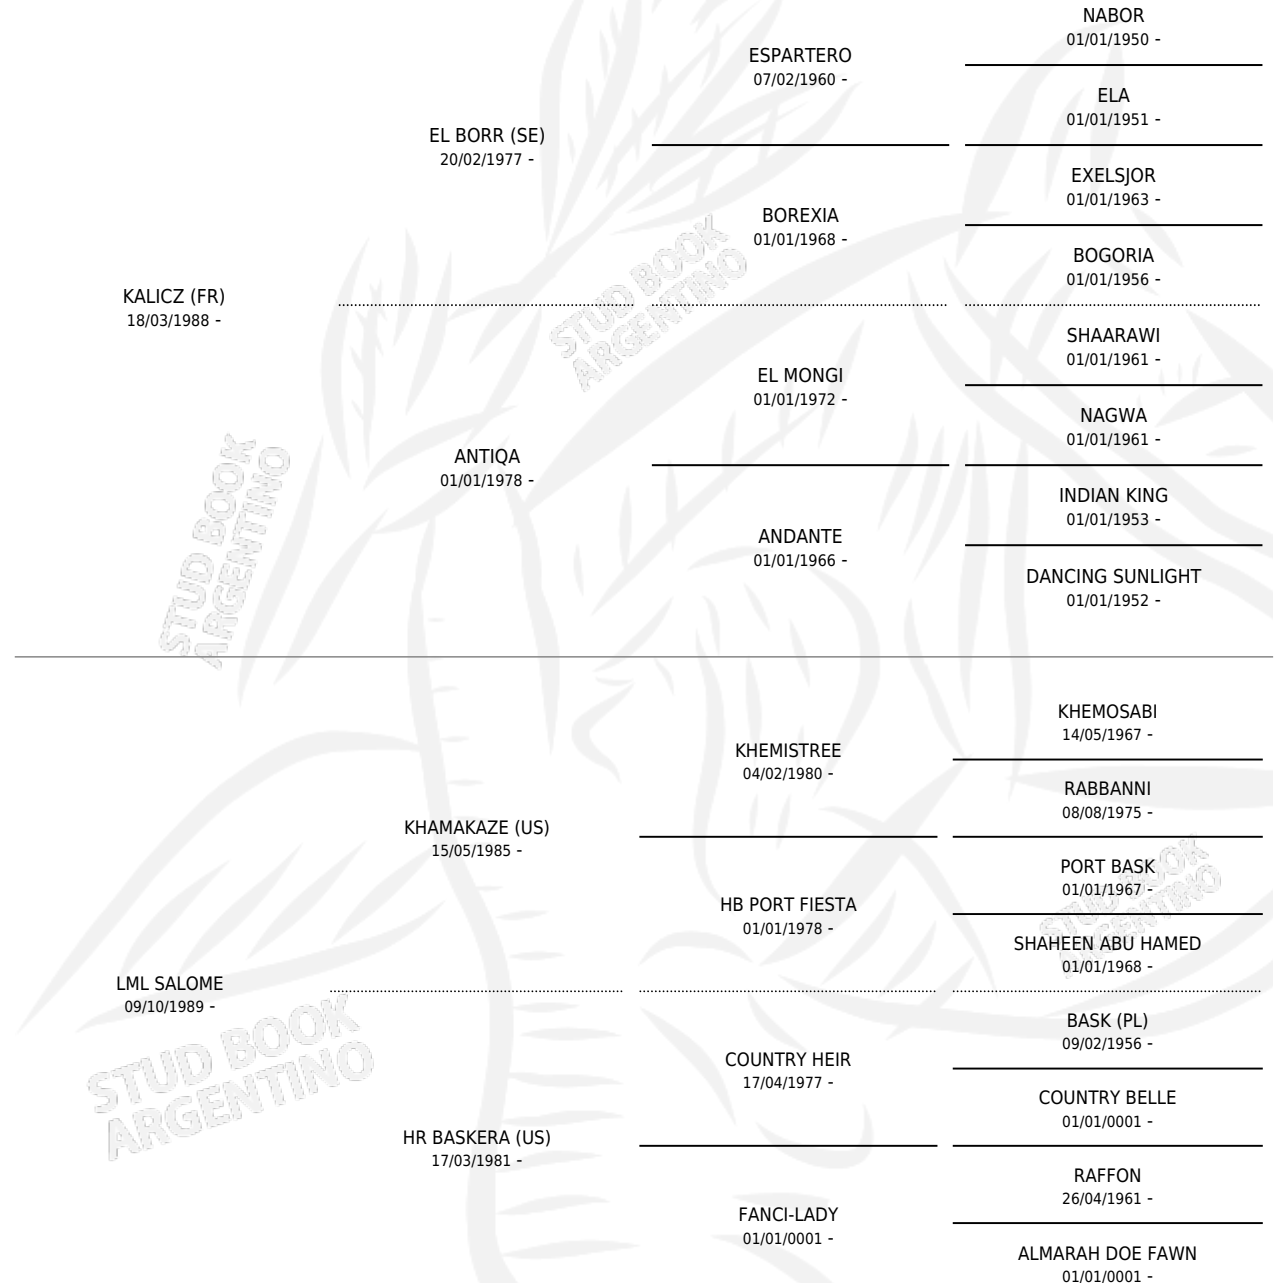

CG KASAL

por **KALICZ (FR)** y **LML SALOME** por **KHAMAKAZE (US)**

Argentina · Macho · Alazan · AP · 06/10/2009
Familia · Volumen 40

ESTADO

TIPIFICACIÓN SANGUÍNEA	X
TIPIFICACIÓN POR ADN	X
PASAPORTE	X
IDENTIFICACIÓN POR MICROCHIP	X
REPRODUCTOR	X

Lugar de nacimiento: Coe Pora

Criador: Coe Pora

PEDIGREE

CG KASAL

Datos oficiales del Stud Book Argentino

Documento generado el 04/05/2026

studbook.org.ar