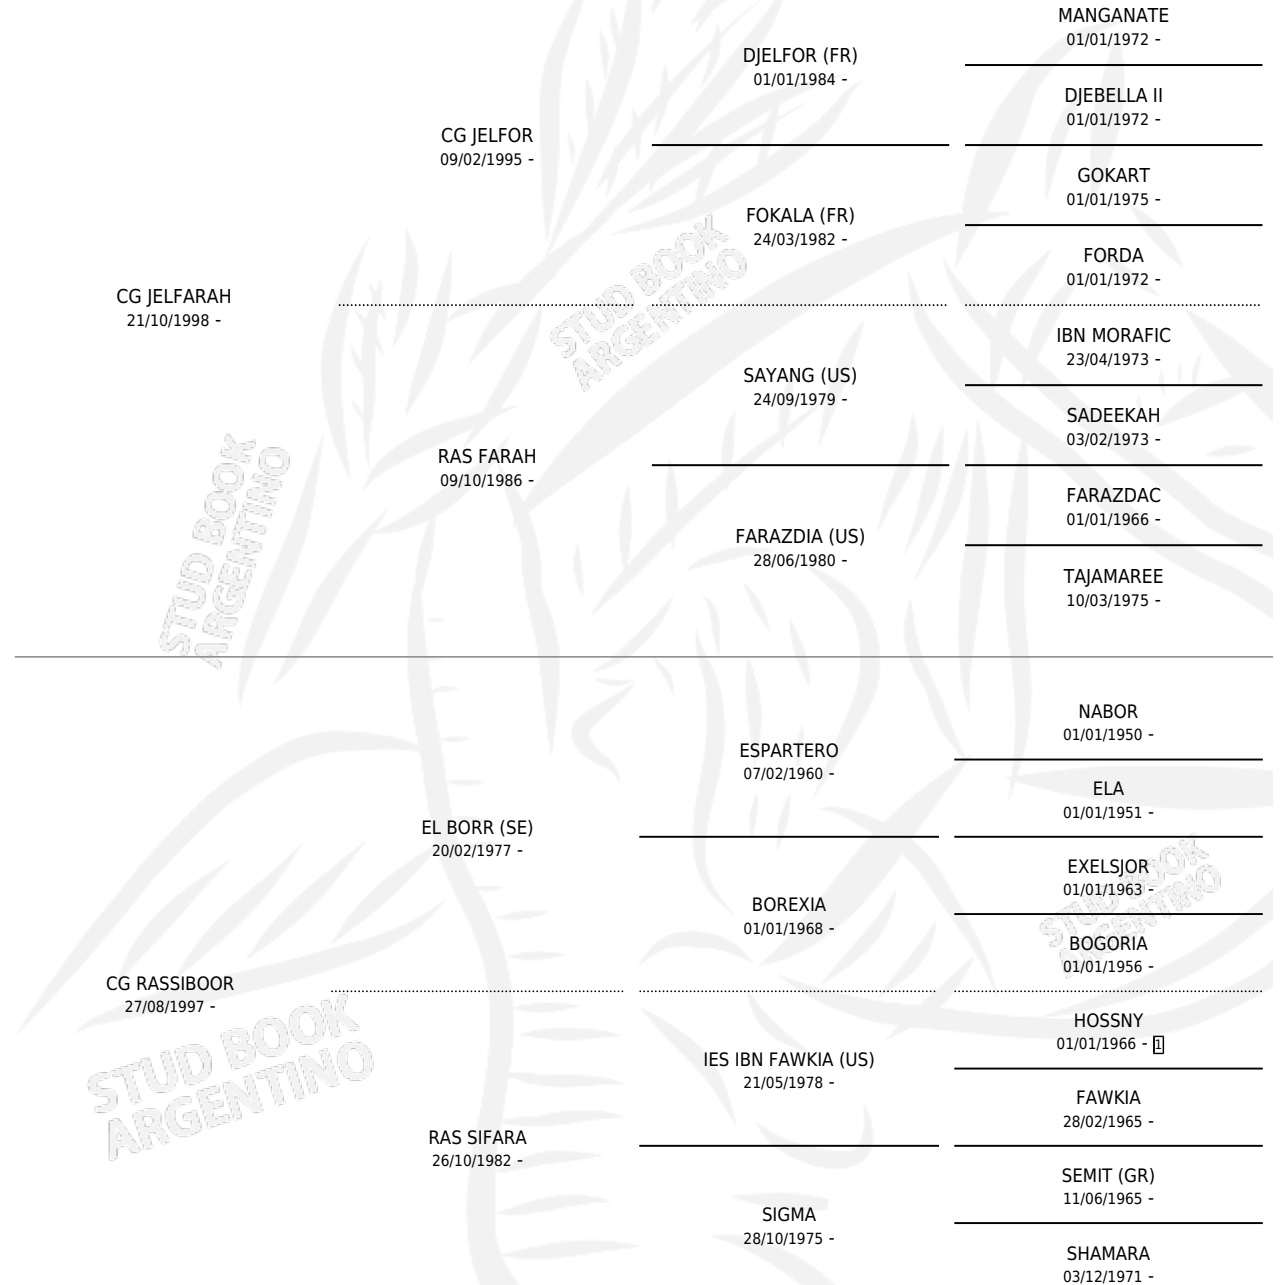

CG JELFARASI

por CG JELFARAH y CG RASSIBOOR por EL BORR (SE)

Argentina · Macho · Alazan · AP · 18/10/2009
Familia · Volumen 40

ESTADO

TIPIFICACIÓN SANGUÍNEA	X
TIPIFICACIÓN POR ADN	X
PASAPORTE	X
IDENTIFICACIÓN POR MICROCHIP	X
REPRODUCTOR	X

Lugar de nacimiento: Coe Pora

Criador: Coe Pora

PEDIGREE

CG JELFARASI

Datos oficiales del Stud Book Argentino

Documento generado el 10/05/2026

studbook.org.ar