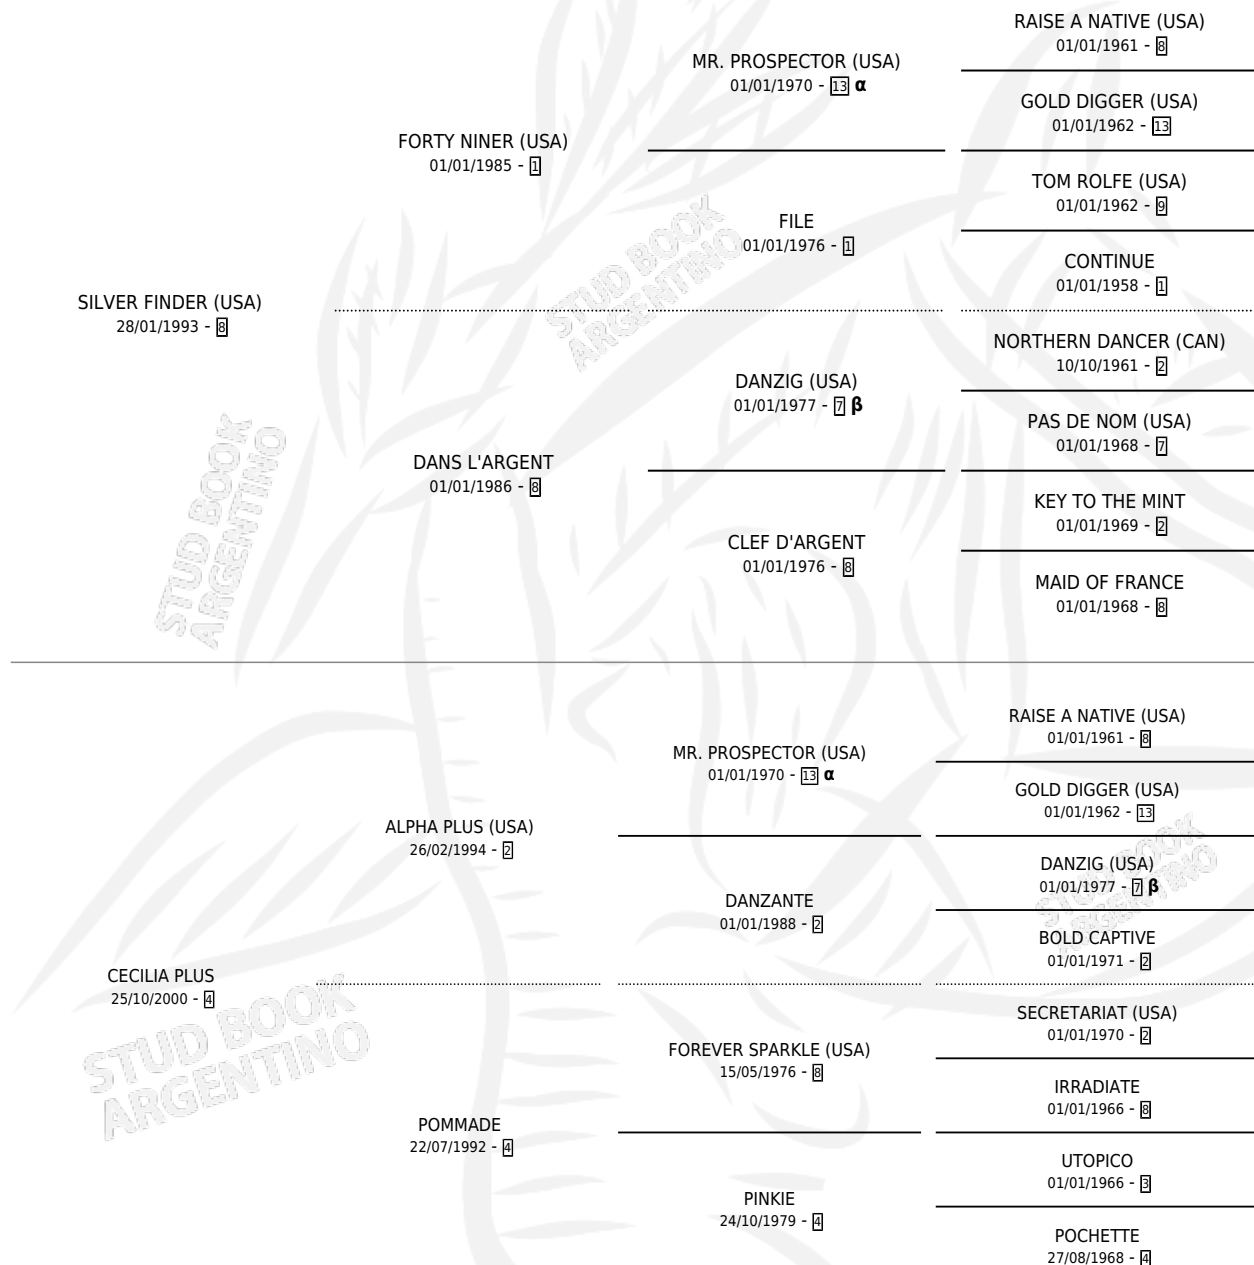

LADY HOT

por SILVER FINDER (USA) y CECILIA PLUS por ALPHA PLUS (USA)

Argentina · Hembra · Zaino · SP · 27/10/2009
Familia 4-k · Volumen 40

ESTADO

TIPIFICACIÓN SANGUÍNEA	X
TIPIFICACIÓN POR ADN	✓
PASAPORTE	✓
IDENTIFICACIÓN POR MICROCHIP	✓
REPRODUCTOR	✓

Lugar de nacimiento: Campo particular
Criador: Falasco Luciano Antonio

~

HIJOS

	MACHOS	HEMBRAS
2 NACIERON	1	1
SIN ACTUACIONES		

PEDIGREE

INBREEDING : α, β

CAMPAÑA

Solo carreras oficiales de Argentina

Ganadora en Palermo - \$61,240, a los 3 años.

POR DISTANCIA

HIPODROMO	CC	1°	2°	3°	4°	5°	NP	CLC	CLG	CLCG1	CLGG1	IMPORTE
PALERMO	4	1	1	2	0	0	0	0	0	0	0	\$56,700
1000 MTS	4	1	1	2	0	0	0	0	0	0	0	\$56,700
LA PLATA	3	0	0	0	0	0	3	0	0	0	0	\$1,740
1000 MTS	2	0	0	0	0	0	2	0	0	0	0	\$0
1100 MTS	1	0	0	0	0	0	1	0	0	0	0	\$1,740
SAN ISIDRO	1	0	0	0	0	0	1	0	0	0	0	\$2,800
1100 MTS	1	0	0	0	0	0	1	0	0	0	0	\$2,800