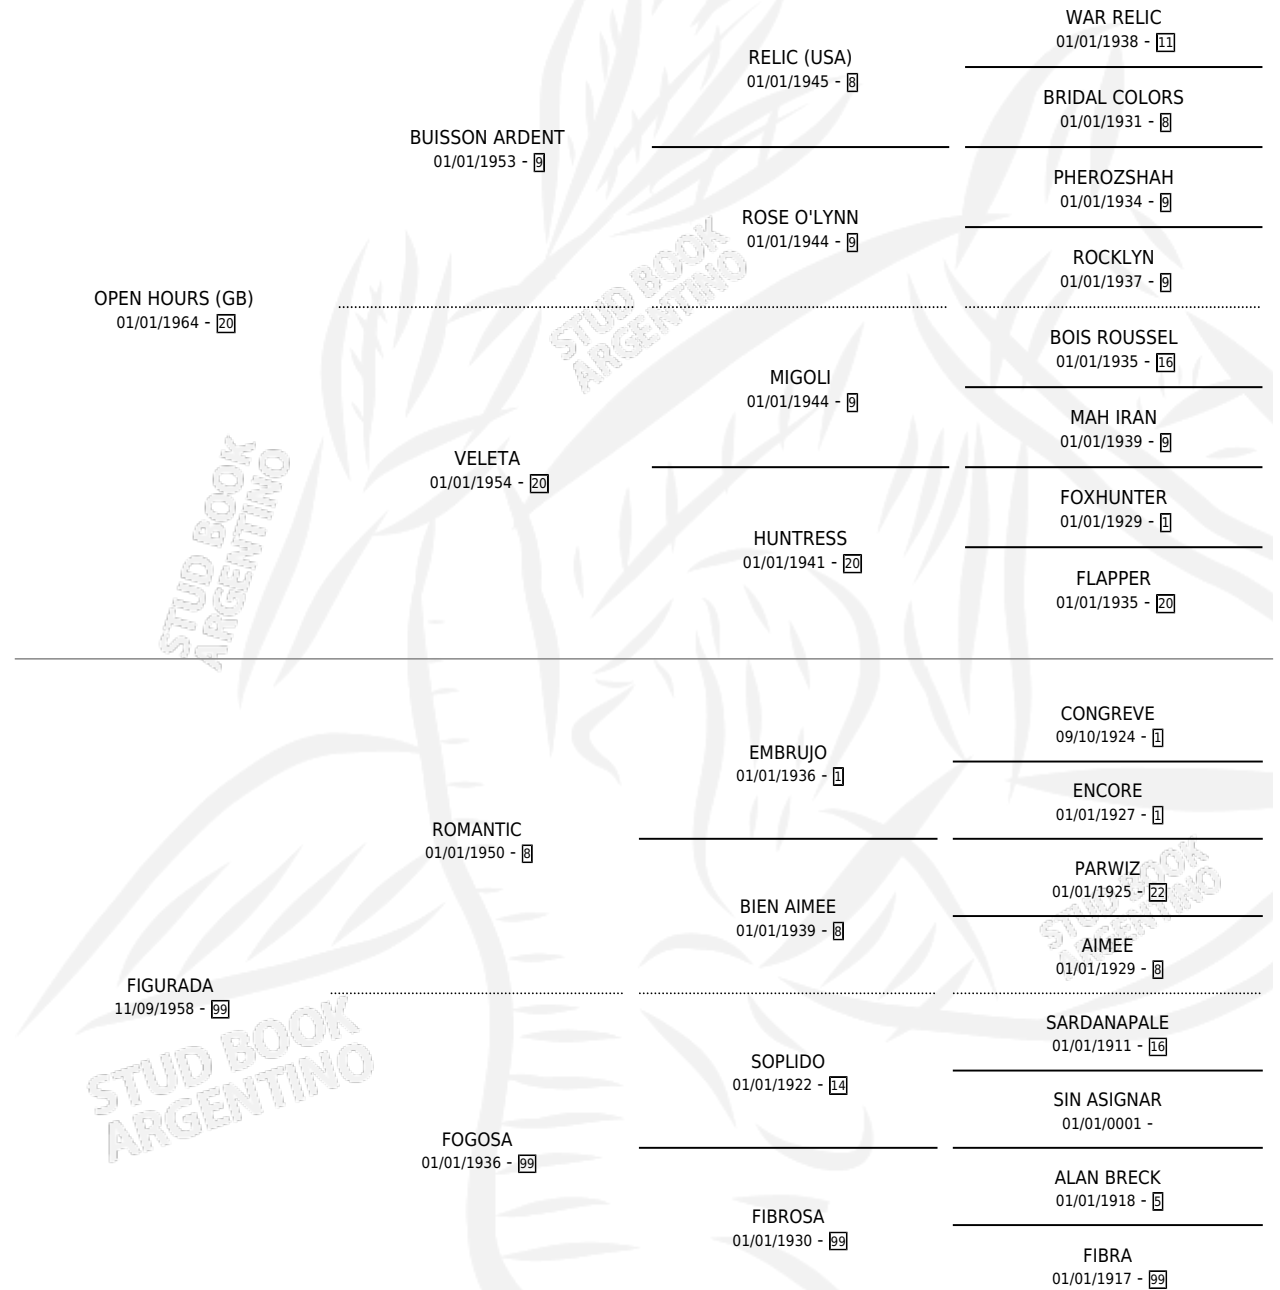

FIGURANTA

por OPEN HOURS (GB) y FIGURADA por ROMANTIC

Argentina · Hembra · Alazan · SP · 20/11/1975
Familia 99 · Volumen 29

ESTADO

TIPIFICACIÓN SANGUÍNEA	X
TIPIFICACIÓN POR ADN	X
PASAPORTE	X
IDENTIFICACIÓN POR MICROCHIP	X
REPRODUCTOR	X

Lugar de nacimiento: Campo particular

Criador: Sin dato

PEDIGREE