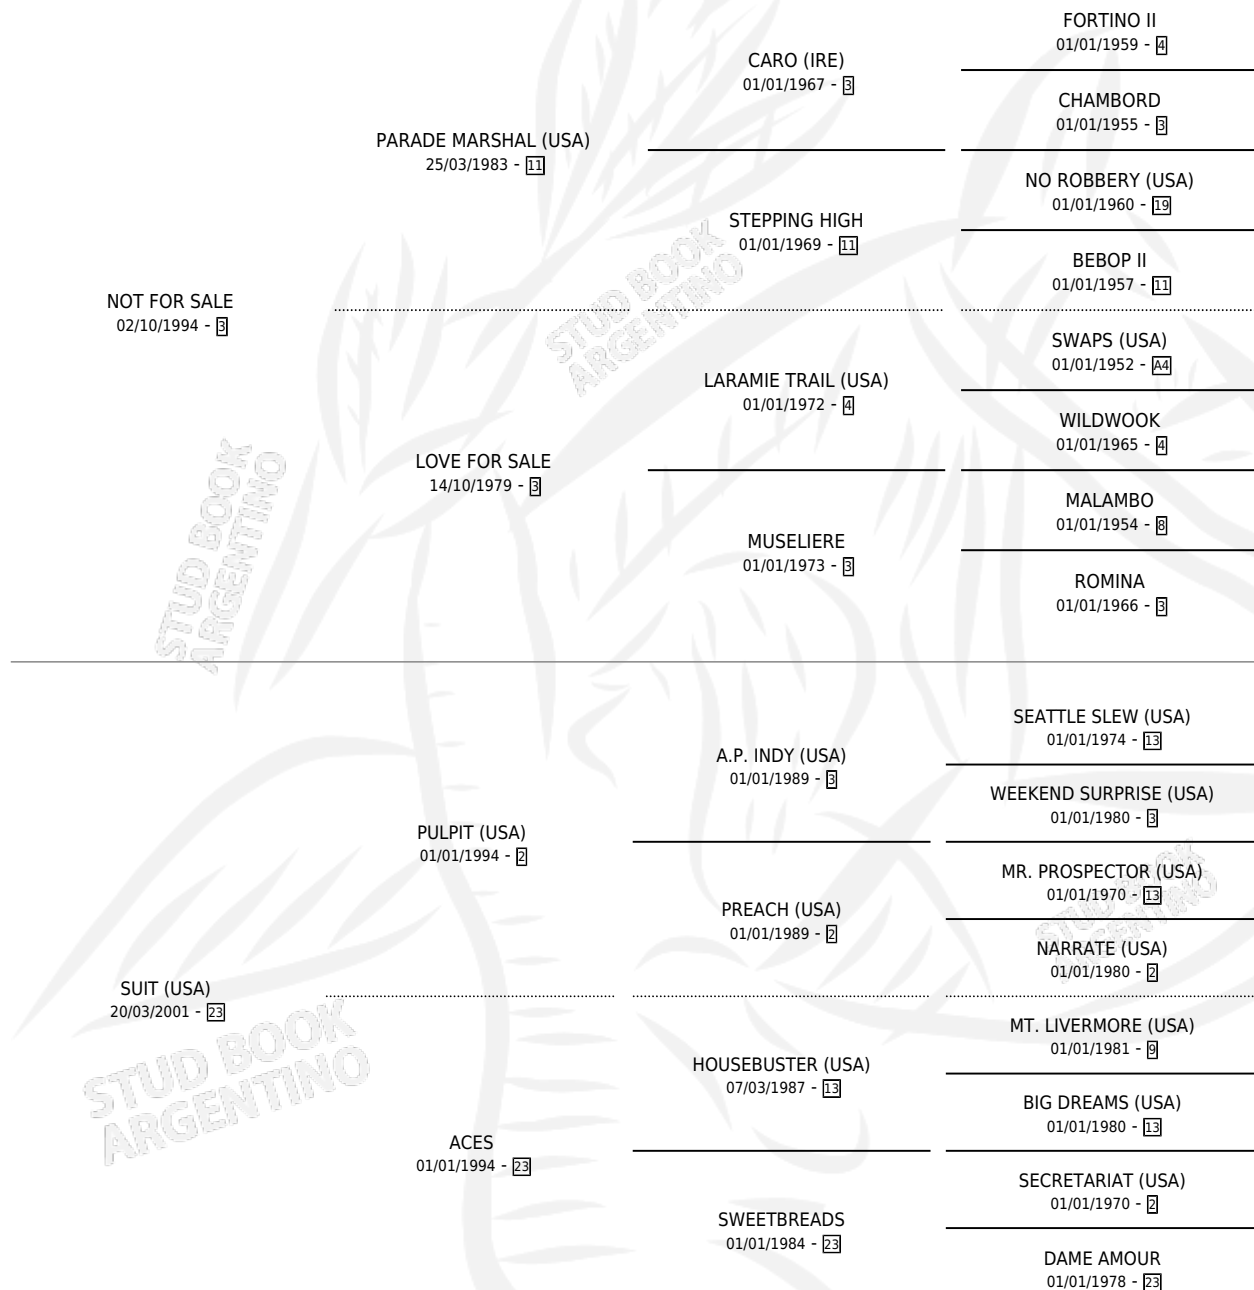

DULCE MIEL

por NOT FOR SALE y SUIT (USA) por PULPIT (USA)

Argentina · Hembra · Zaino · SP · 10/10/2009
Familia 23 · Volumen 40

ESTADO

TIPIFICACIÓN SANGUÍNEA	X
TIPIFICACIÓN POR ADN	✓
PASAPORTE	✓
IDENTIFICACIÓN POR MICROCHIP	✓
REPRODUCTOR	X

Lugar de nacimiento: Arroyo de Luna

Criador: Arroyo de Luna

PEDIGREE

CAMPAÑA

Solo carreras oficiales de Argentina

POR EDAD

EDAD	CC	1°	2°	3°	4°	5°	NP	CLC	CLG	CLCG1	CLGG1	IMPORTE	GANANCIA / CC
3 AÑOS	3	0	0	0	1	0	2	0	0	0	0	\$4,000	\$1,333
4 AÑOS	2	1	0	0	0	0	1	0	0	0	0	\$20,000	\$10,000
TOTALES	5	1	0	0	1	0	3	0	0	0	0	\$24,000	\$4,800
%		20.0%	0.0%	0.0%	20.0%	0.0%	60.0%	0.0%	0.0%	0.0%	0.0%		