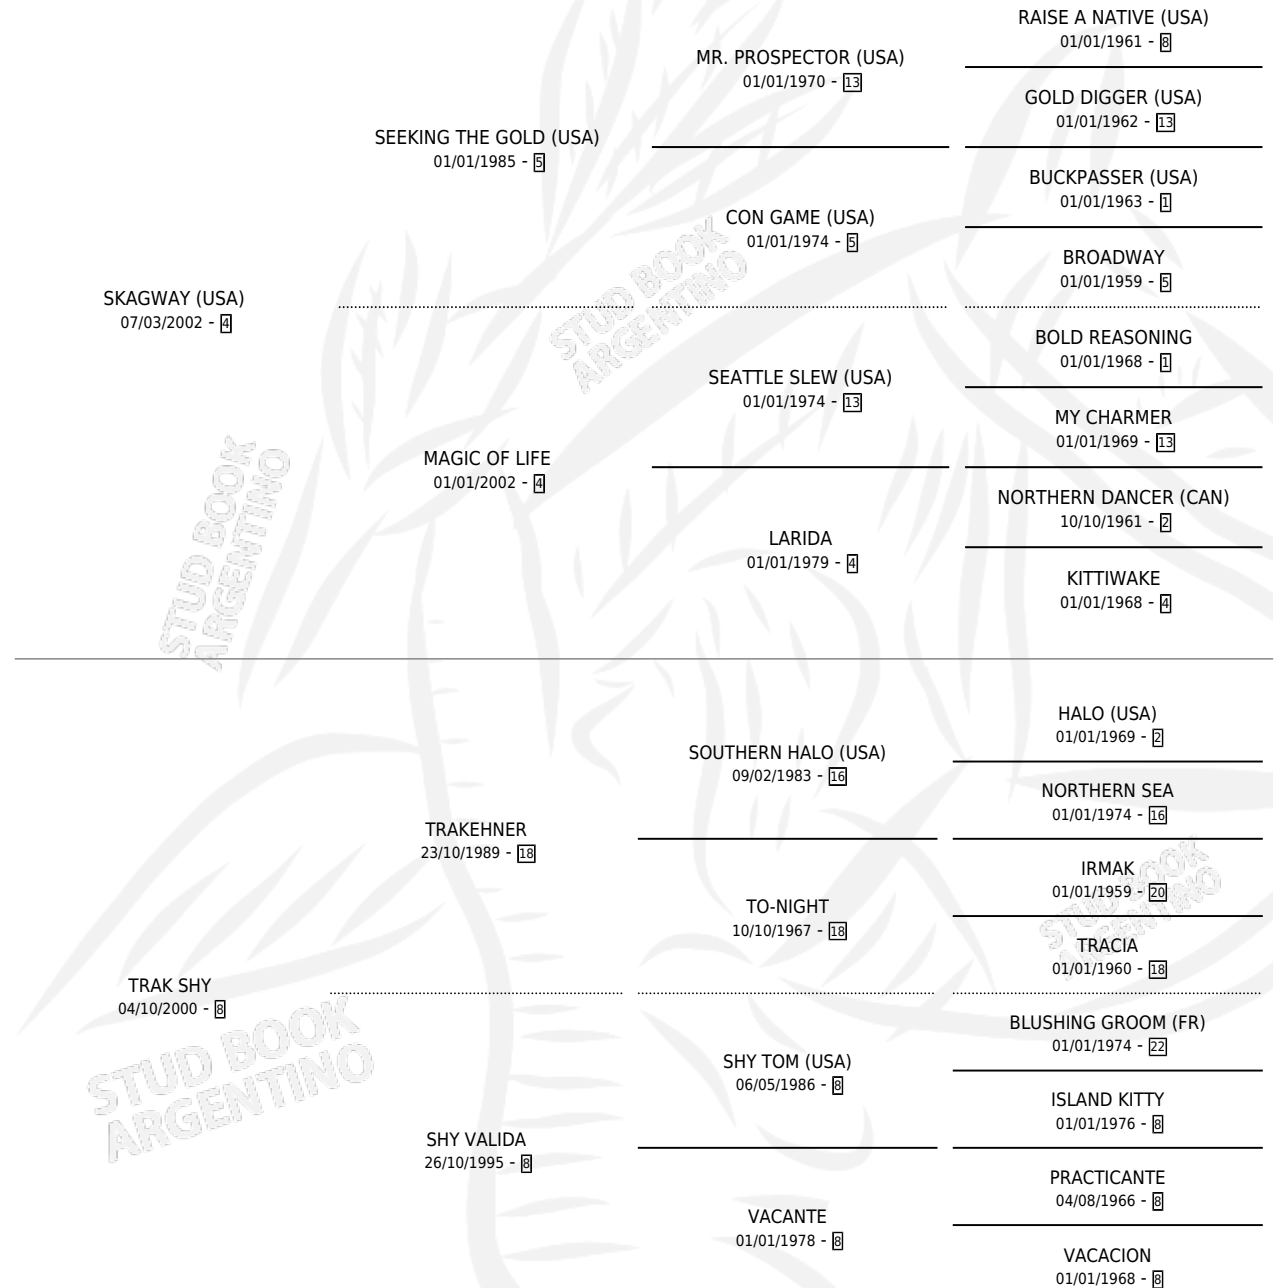

SHYWAY

por SKAGWAY (USA) y TRAK SHY por TRAKEHNER

Argentina · Hembra · Zaino · SP · 07/10/2009
Familia 8-j · Volumen 40

ESTADO

TIPIFICACIÓN SANGUÍNEA	X
TIPIFICACIÓN POR ADN	X
PASAPORTE	X
IDENTIFICACIÓN POR MICROCHIP	X
REPRODUCTOR	X

Lugar de nacimiento: La Pilara

Criador: La Pilara

PEDIGREE

SHYWAY

Datos oficiales del Stud Book Argentino

Documento generado el 05/05/2026

studbook.org.ar