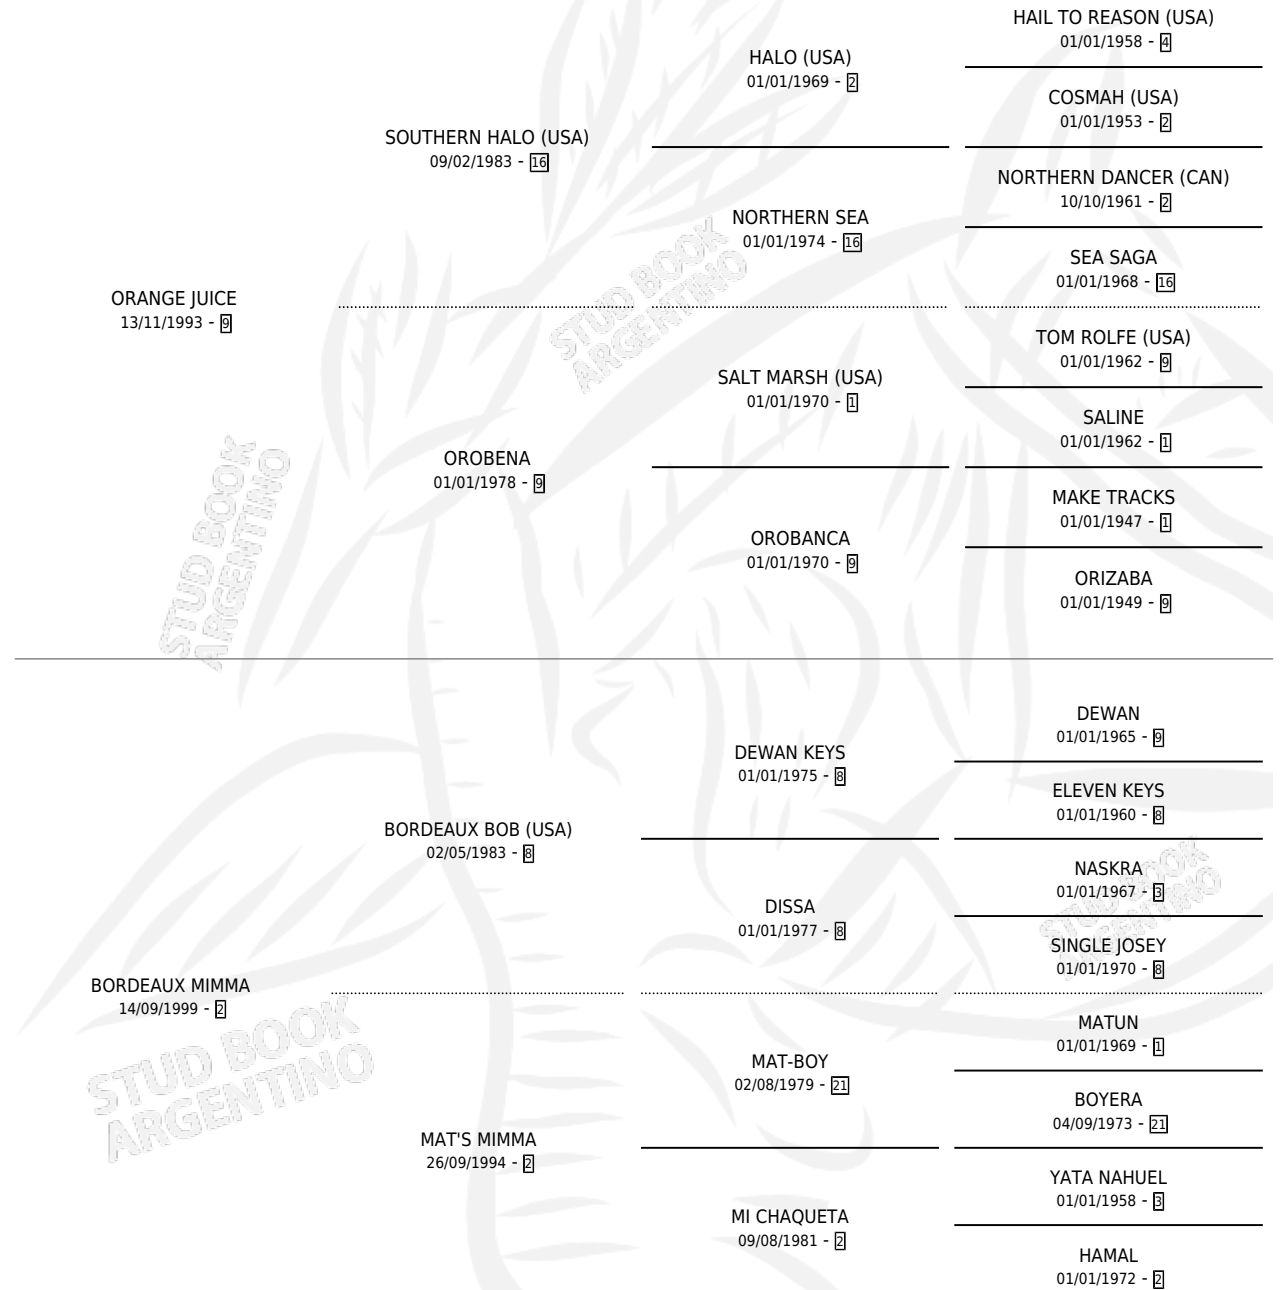

MIMMA JUICE

por **ORANGE JUICE** y **BORDEAUX MIMMA** por **BORDEAUX BOB (USA)**

Argentina · Hembra · Zaino · SP · 05/11/2009
Familia 2-f · Volumen 40

ESTADO

TIPIFICACIÓN SANGUÍNEA	X
TIPIFICACIÓN POR ADN	✓
PASAPORTE	✓
IDENTIFICACIÓN POR MICROCHIP	✓
REPRODUCTOR	X

Lugar de nacimiento: Rancho Lujan
Criador: Gatti Miguel Angel

PEDIGREE

CAMPAÑA

Solo carreras oficiales de Argentina

POR EDAD

EDAD	CC	1°	2°	3°	4°	5°	NP	CLC	CLG	CLCG1	CLGG1	IMPORTE	GANANCIA / CC
3 AÑOS	4	0	0	0	0	0	4	0	0	0	0	\$0	\$0
4 AÑOS	1	0	0	0	0	0	1	0	0	0	0	\$0	\$0
TOTALES	5	0	0	0	0	0	5	0	0	0	0	\$0	\$0
%		0.0%	0.0%	0.0%	0.0%	0.0%	100%	0.0%	0.0%	0.0%	0.0%		