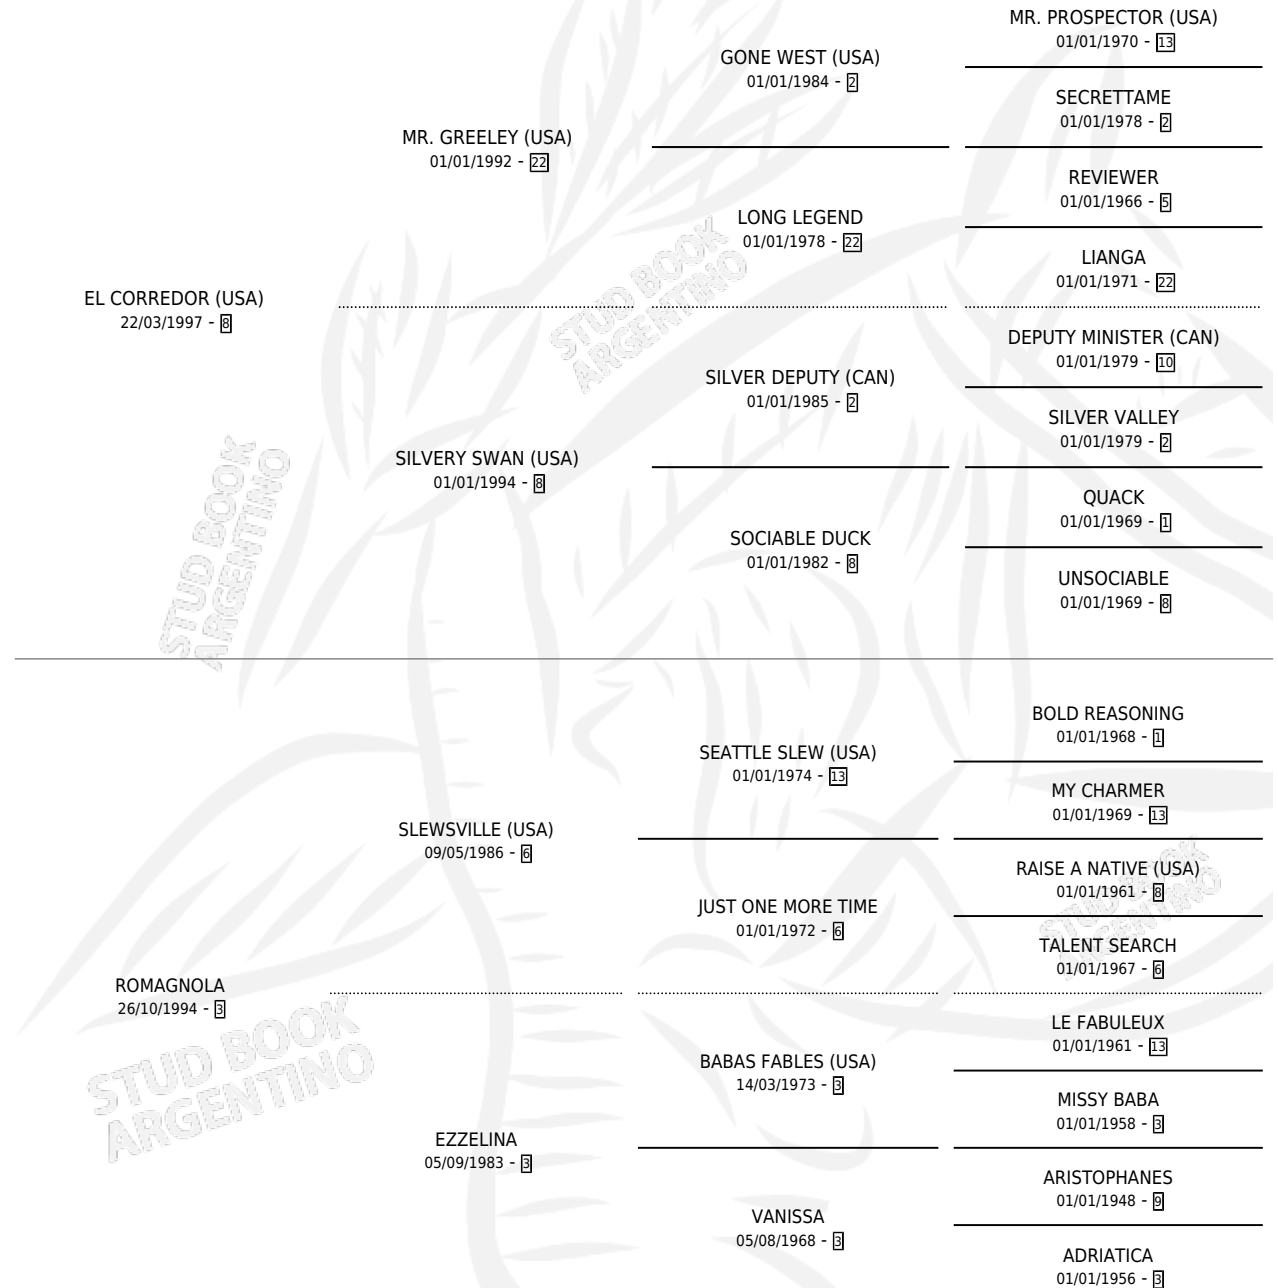

CORREDORA MIA

por **EL CORREDOR (USA)** y **ROMAGNOLA** por **SLEWSVILLE (USA)**

Argentina · Hembra · Alazan · SP · 30/10/2009
Familia 3-b · Volumen 40

ESTADO

TIPIFICACIÓN SANGUÍNEA	X
TIPIFICACIÓN POR ADN	✓
PASAPORTE	✓
IDENTIFICACIÓN POR MICROCHIP	✓
REPRODUCTOR	✓

Lugar de nacimiento: La Quebrada
Criador: Suarez Jose Antonio

~

HIJOS

	MACHOS	HEMBRAS
1 NACIERON	0	1
1 CORRIERON	0	1
1 GANARON	0	1
0 GANADORES CL	0 GANADORES GR	0 GANADORES G1

PEDIGREE

S

mientos 1 / Efectividad 25.00%

PADRILLO	PRODUCTO	CRIADOR	1ER SERVICIO	ÚLTIMO SERVICIO
HALO OLA TOP	∅		24/09/2016	26/09/2016
CORREDORA MIA	∅		02/09/2015	02/09/2015
Datos oficiales del Stud Book Argentino				
STAY THIRSTY (USA)	∅		22/10/2014	22/10/2014
Documentó generado el 09/05/2026				
THE LEOPARD (USA) studbook.org.ar	SONRIE VICTORIA (H A, 25/09/2014)	SUAREZ JOSE ANTONIO	13/09/2013	12/10/2013