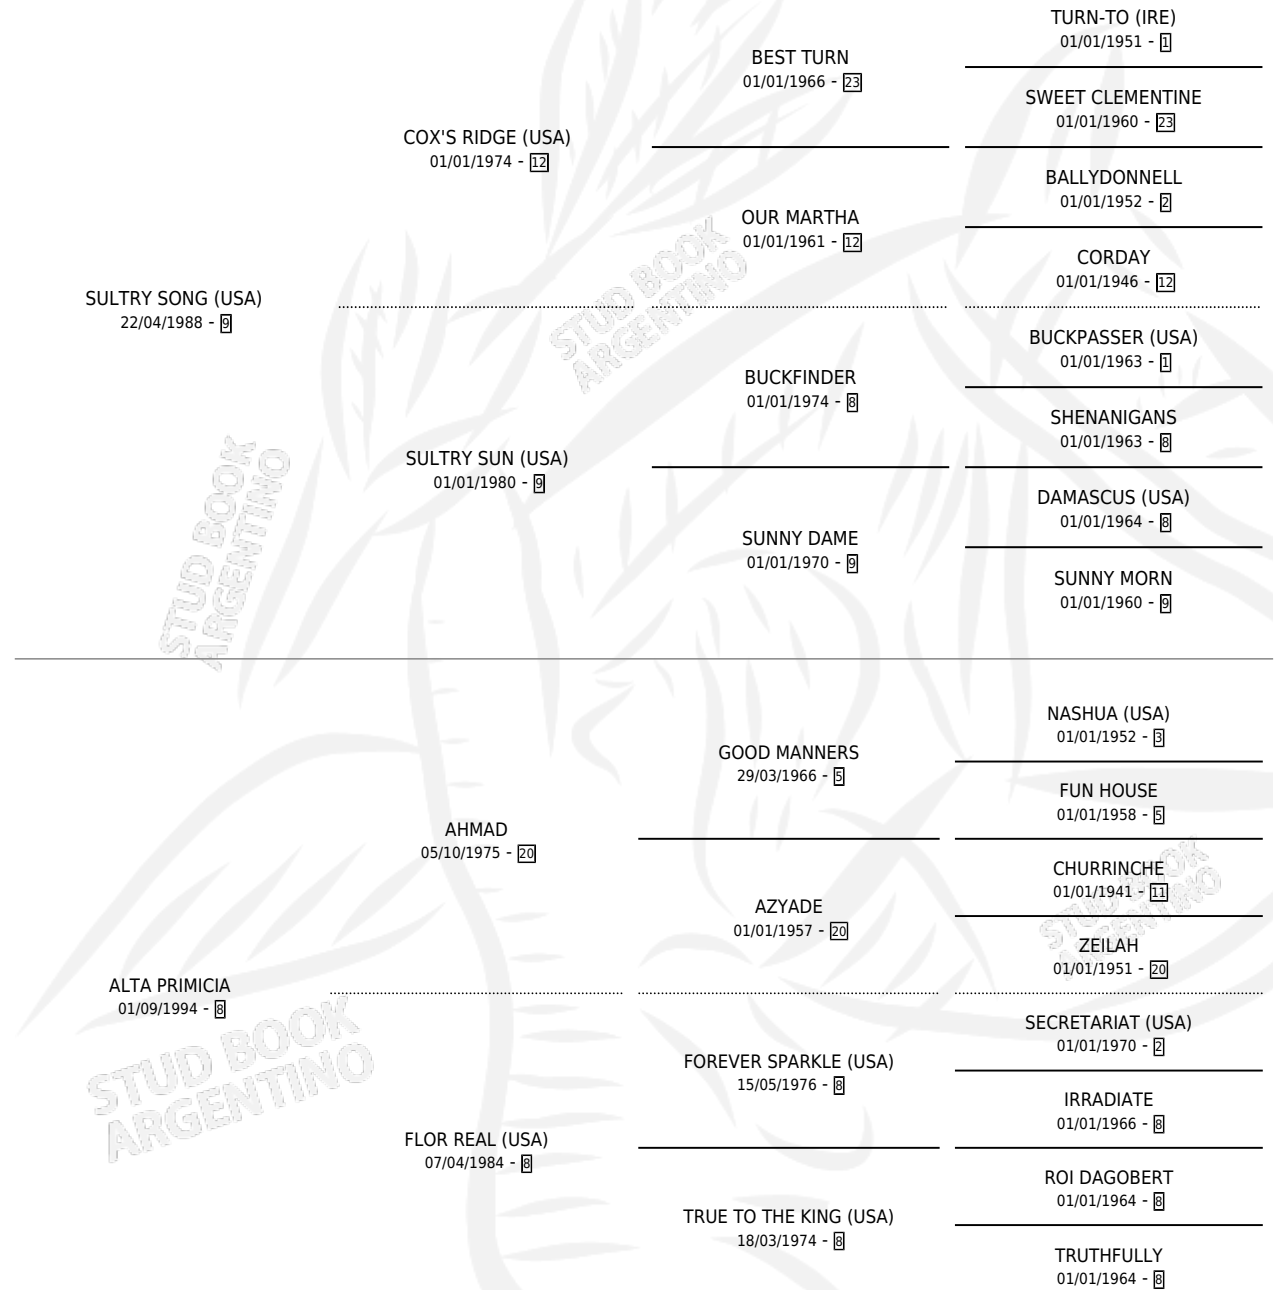

ALTA POSTURA

por **SULTRY SONG (USA)** y **ALTA PRIMICIA** por **AHMAD**

Argentina · Hembra · Zaino · SP · 23/09/2009
Familia 8-c · Volumen 40

ESTADO

TIPIFICACIÓN SANGUÍNEA	X
TIPIFICACIÓN POR ADN	✓
PASAPORTE	✓
IDENTIFICACIÓN POR MICROCHIP	✓
REPRODUCTOR	X

Lugar de nacimiento: Rancho Lujan
Criador: Sin dato

PEDIGREE

CAMPAÑA

Solo carreras oficiales de Argentina

POR EDAD

EDAD	CC	1°	2°	3°	4°	5°	NP	CLC	CLG	CLCG1	CLGG1	IMPORTE	GANANCIA / CC
4 AÑOS	1	0	0	0	0	0	1	0	0	0	0	\$0	\$0
5 AÑOS	9	0	0	0	1	0	8	0	0	0	0	\$4,500	\$500
6 AÑOS	1	0	0	0	0	0	1	0	0	0	0	\$0	\$0
TOTALES	11	0	0	0	1	0	10	0	0	0	0	\$4,500	\$409
%		0.0%	0.0%	0.0%	9.1%	0.0%	90.9%	0.0%	0.0%	0.0%	0.0%		