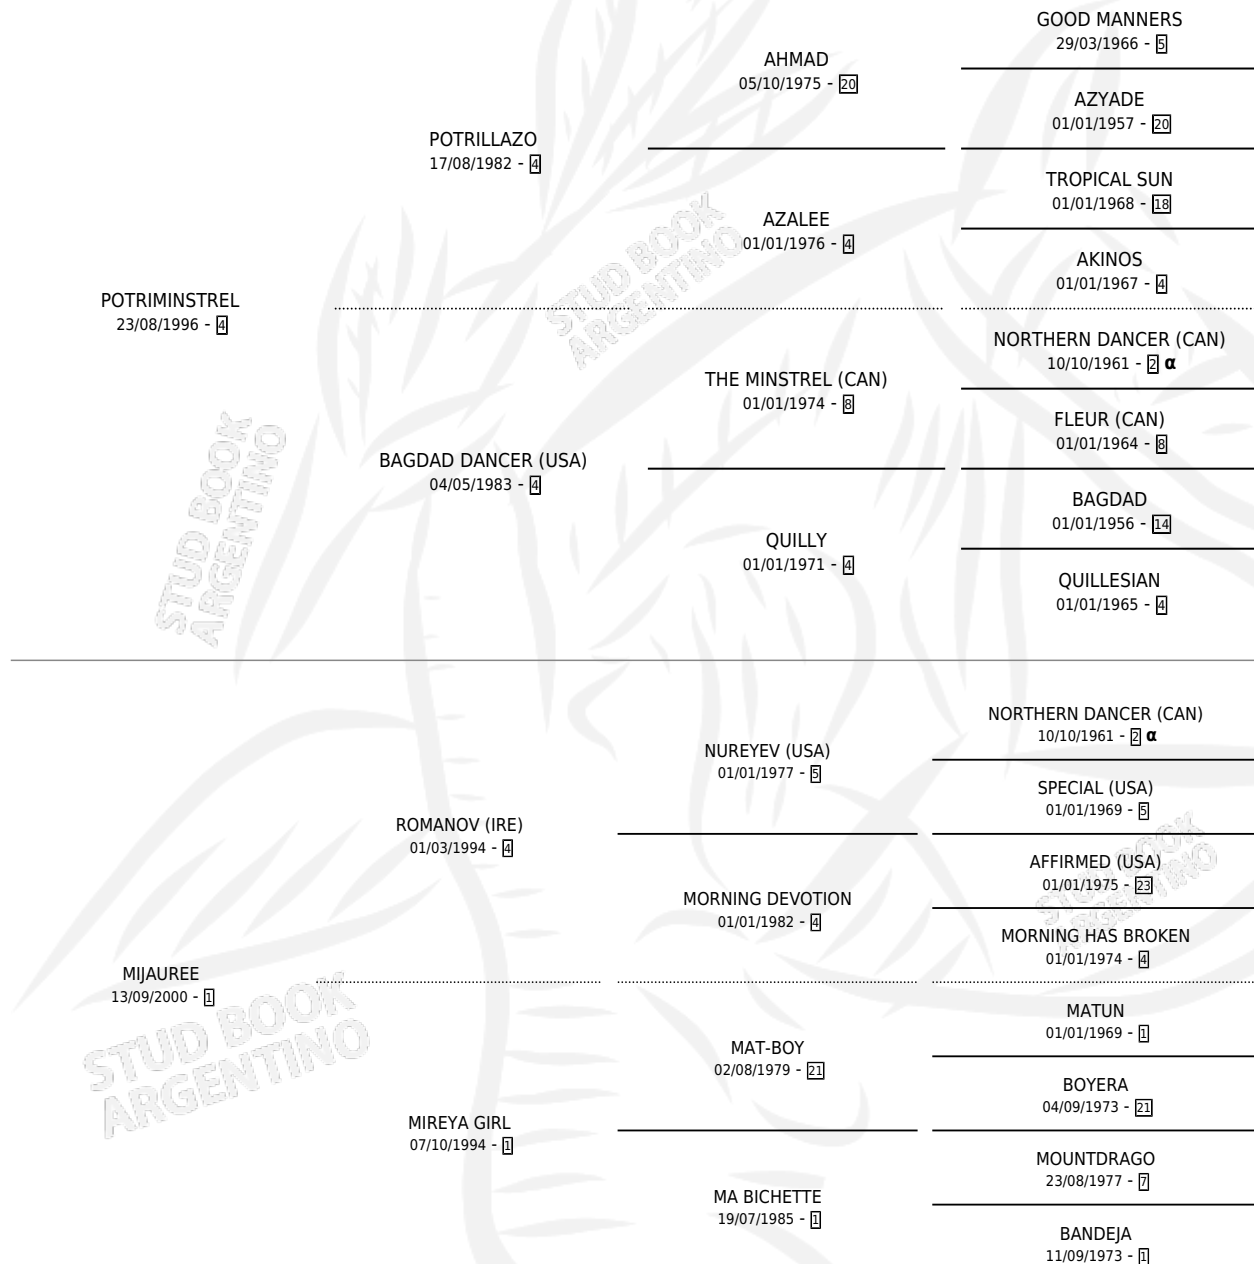

POTRI JAURICHE

por POTRIMINSTREL y MIJAUREE por ROMANOV (IRE)

Argentina · Macho · Zaino Colorado · SP · 05/10/2009
Familia 1-I · Volumen 40

ESTADO

TIPIFICACIÓN SANGUÍNEA	X
TIPIFICACIÓN POR ADN	X
PASAPORTE	X
IDENTIFICACIÓN POR MICROCHIP	X
REPRODUCTOR	X

Lugar de nacimiento: Santa Paula Del Sagrado Corazon

Criador: Santa Paula Del Sagrado Corazon

PEDIGREE

INBREEDING : α

POTRI JAURICHE

Datos oficiales del Stud Book Argentino

Documento generado el 07/05/2026

studbook.org.ar