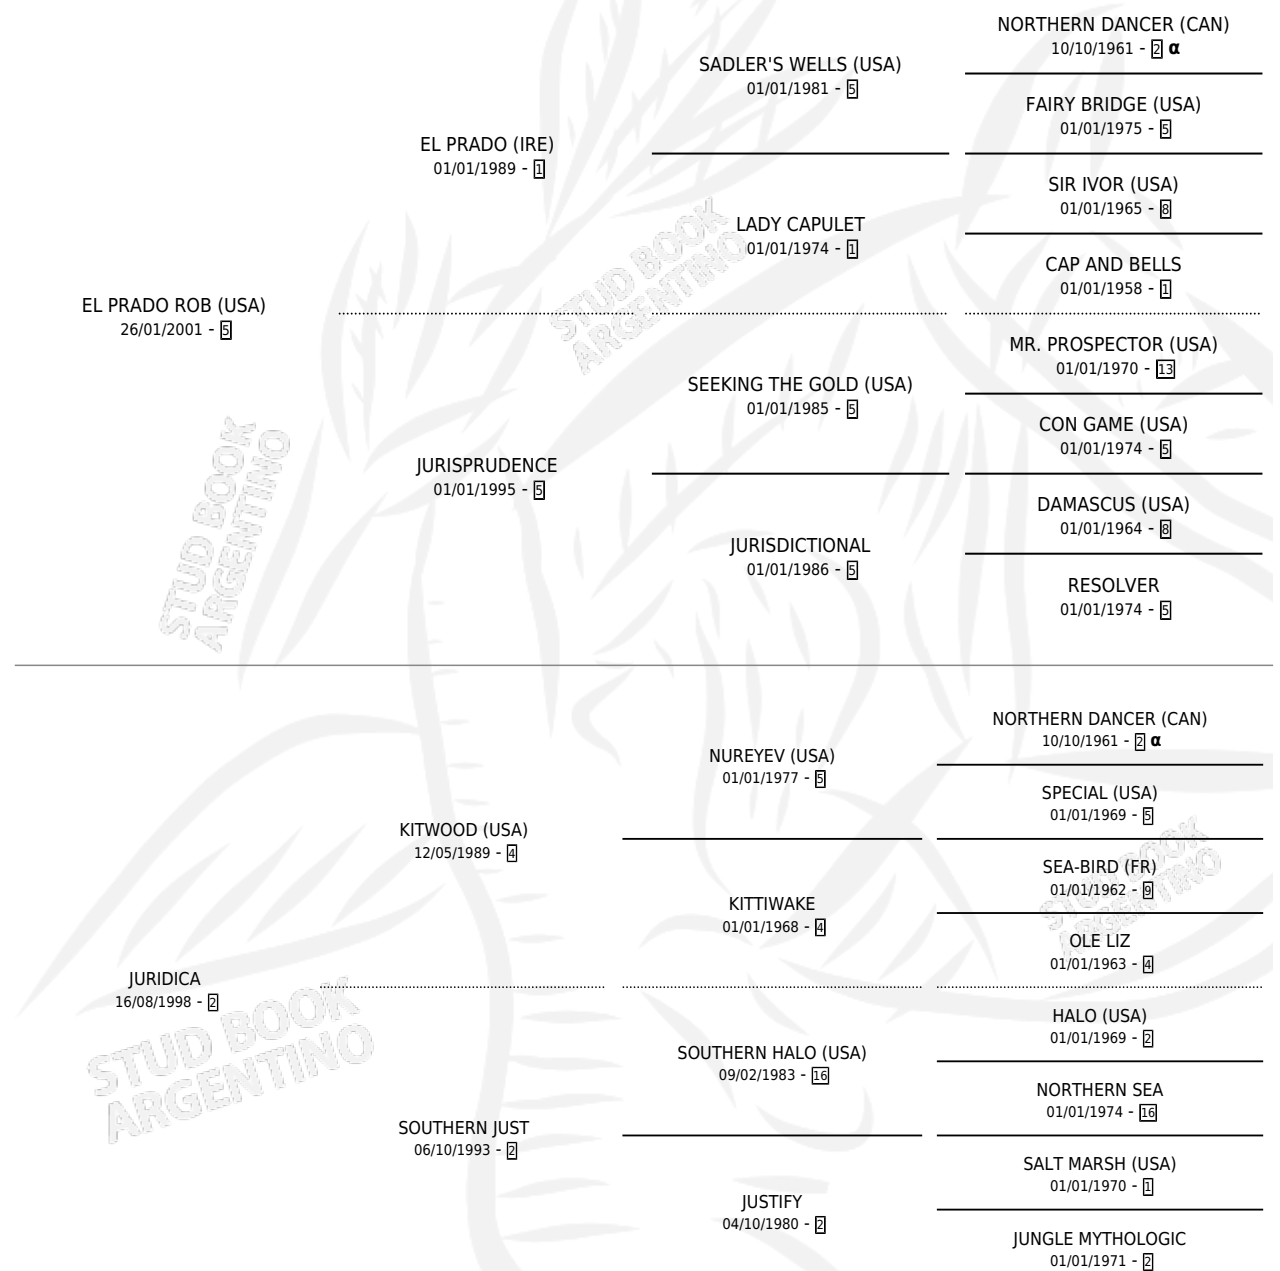

LOMBROSO

por **EL PRADO ROB (USA)** y **JURIDICA** por **KITWOOD (USA)**

Argentina · Macho · Zaino · SP · 28/10/2009
Familia 2-g · Volumen 40

ESTADO

TIPIFICACIÓN SANGUÍNEA	X
TIPIFICACIÓN POR ADN	✓
PASAPORTE	X
IDENTIFICACIÓN POR MICROCHIP	✓
REPRODUCTOR	X

Lugar de nacimiento: Vikeda
Criador: Vikeda S.R.L.

PEDIGREE

INBREEDING : α

LOMBROSO

Datos oficiales del Stud Book Argentino

Documento generado el 04/05/2026

studbook.org.ar