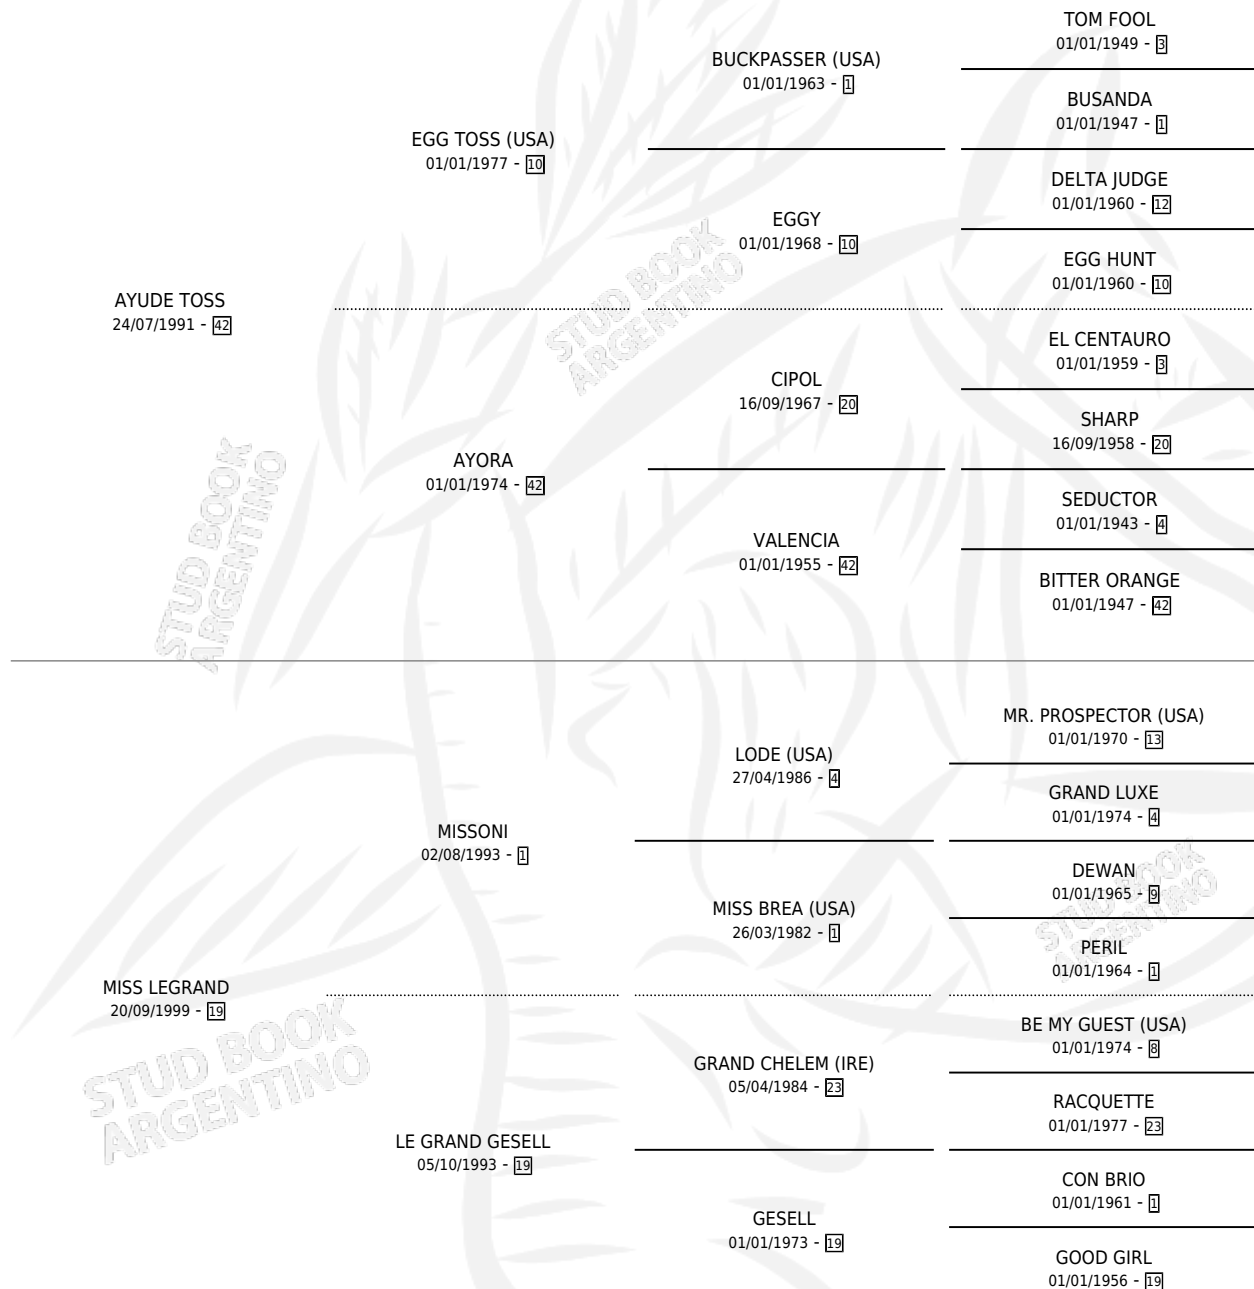

TANDY TOSS

por **AYUDE TOSS** y **MISS LEGRAND** por **MISSONI**

Argentina · Hembra · Alazan · SP · 13/07/2009
Familia 19-c · Volumen 40

ESTADO

TIPIFICACIÓN SANGUÍNEA	X
TIPIFICACIÓN POR ADN	X
PASAPORTE	X
IDENTIFICACIÓN POR MICROCHIP	X
REPRODUCTOR	X

Lugar de nacimiento: Ana Celia

Criador: Sin dato

PEDIGREE