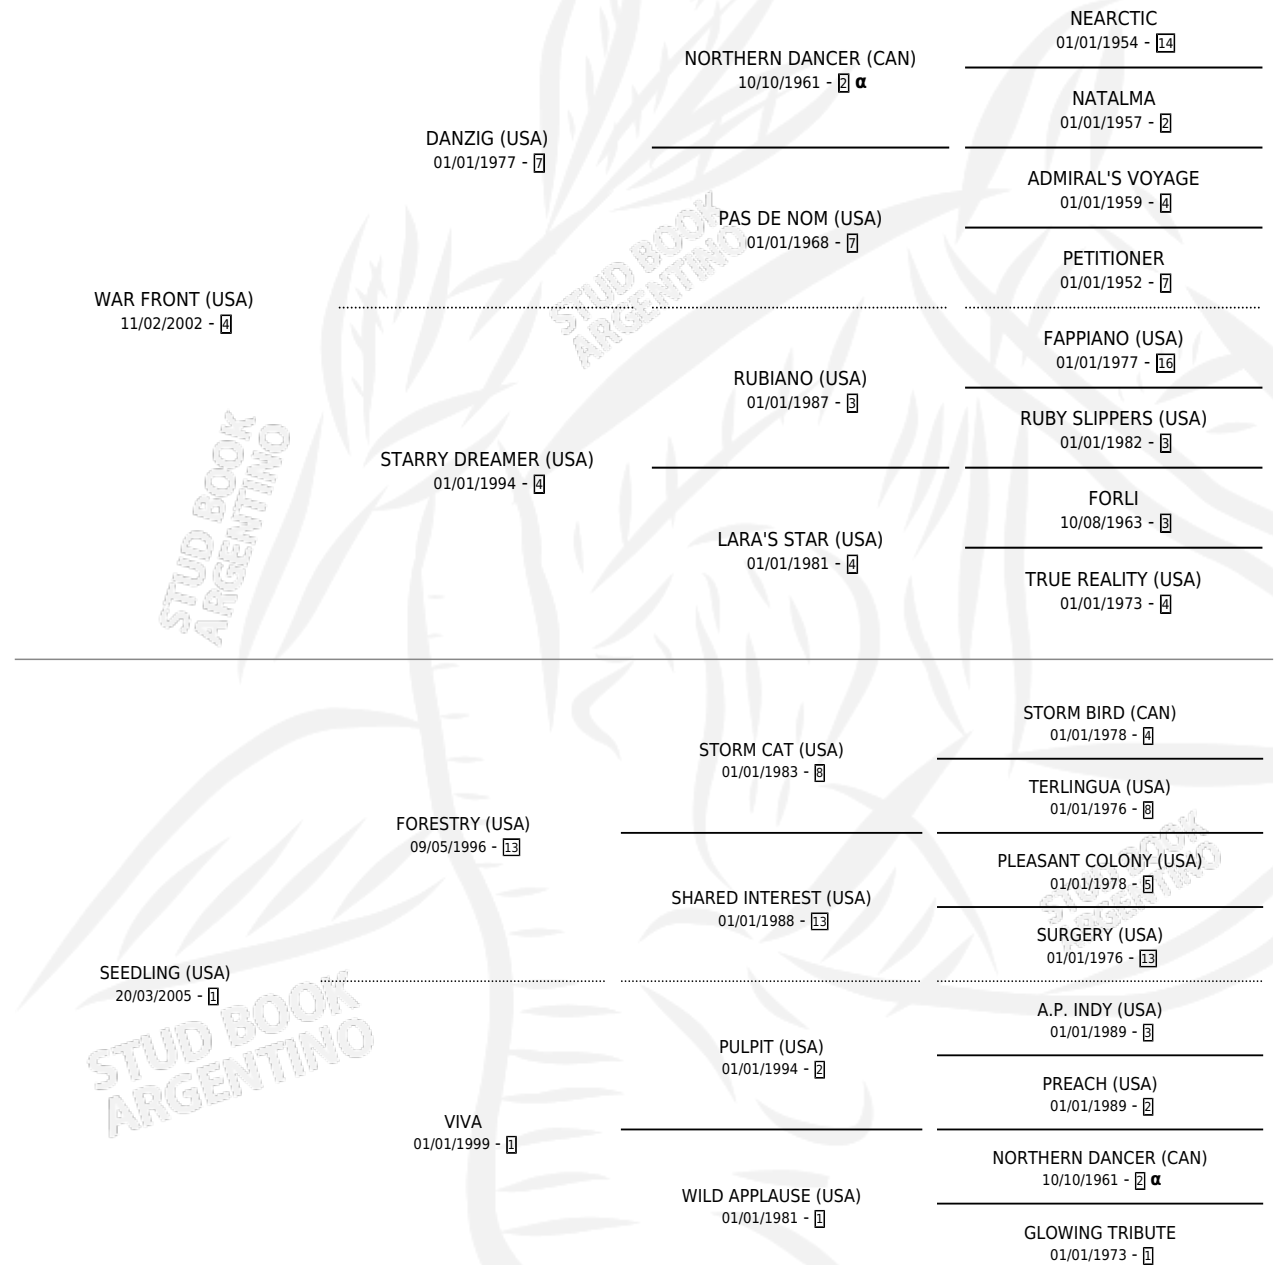

STANDING OVATION

por **WAR FRONT (USA)** y **SEEDLING (USA)** por **FORESTRY (USA)**

Argentina · Hembra · Zaino · SP · 27/01/2009
Familia 1-x · Volumen 40

ESTADO

TIPIFICACIÓN SANGUÍNEA	X
TIPIFICACIÓN POR ADN	✓
PASAPORTE	✓
IDENTIFICACIÓN POR MICROCHIP	✓
REPRODUCTOR	✓

Lugar de nacimiento: Santa Ines
Criador: Santa Ines

HIJOS

	MACHOS	HEMBRAS
6 NACIERON	2	4
4 CORRIERON	1	3
3 GANARON	1	2
1 GANADORES CL	1 GANADORES GR	0 GANADORES G1

PEDIGREE

INBREEDING : α

CAMPAÑA

Solo carreras oficiales de Argentina

Ganadora en San Isidro - \$46,640, a los 5 años.

POR DISTANCIA

HIPODROMO	CC	1°	2°	3°	4°	5°	NP	CLC	CLG	CLCG1	CLGG1	IMPORTE
SAN ISIDRO	4	1	0	0	1	0	2	0	0	0	0	\$26,800
1200 MTS	2	1	0	0	0	0	1	0	0	0	0	\$23,100
1600 MTS	2	0	0	0	1	0	1	0	0	0	0	\$3,700
PALERMO	3	0	1	0	1	0	1	0	0	0	0	\$19,840
1400 MTS	2	0	0	0	1	0	1	0	0	0	0	\$4,440
1600 MTS	1	0	1	0	0	0	0	0	0	0	0	\$15,400