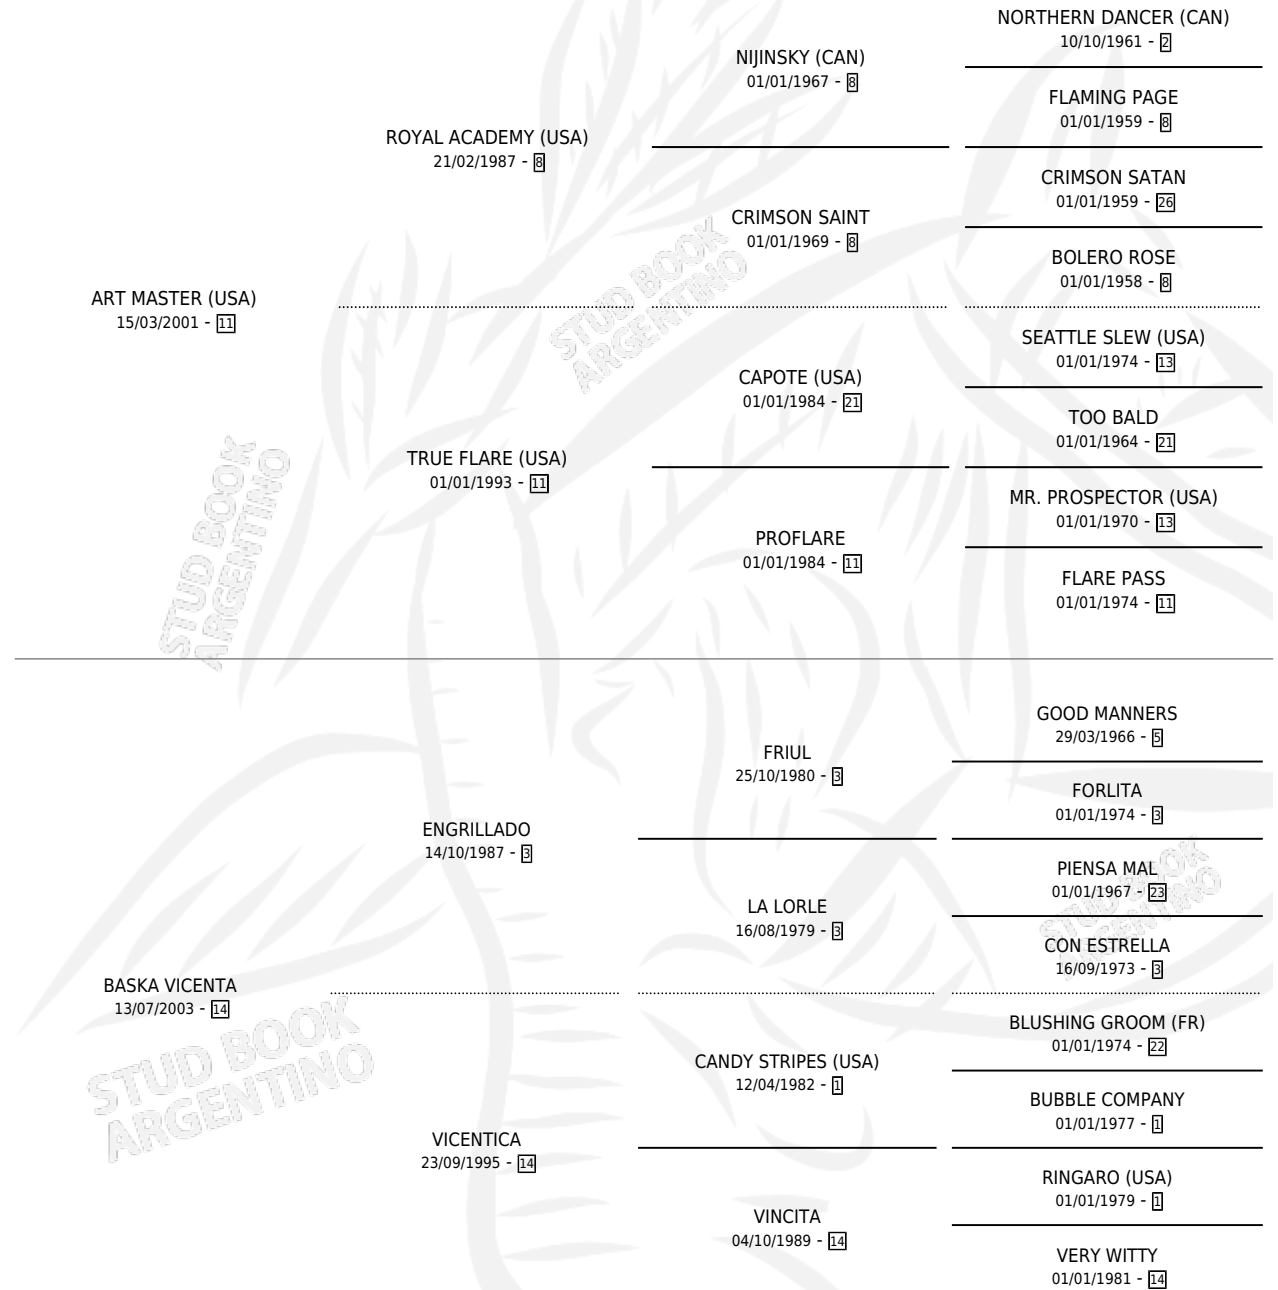

CHARO LA BASKA

por ART MASTER (USA) y BASKA VICENTA por ENGRILLADO

Argentina · Hembra · Zaino · SP · 08/10/2009
Familia 14-c · Volumen 40

ESTADO

TIPIFICACIÓN SANGUÍNEA	X
TIPIFICACIÓN POR ADN	✓
PASAPORTE	✓
IDENTIFICACIÓN POR MICROCHIP	✓
REPRODUCTOR	✓

Lugar de nacimiento: Usasti

Criador: Usasti

~

HIJOS

	MACHOS	HEMBRAS
6 NACIERON	4	2
1 CORRIERON	1	0

SIN ACTUACIONES

PEDIGREE

CAMPAÑA