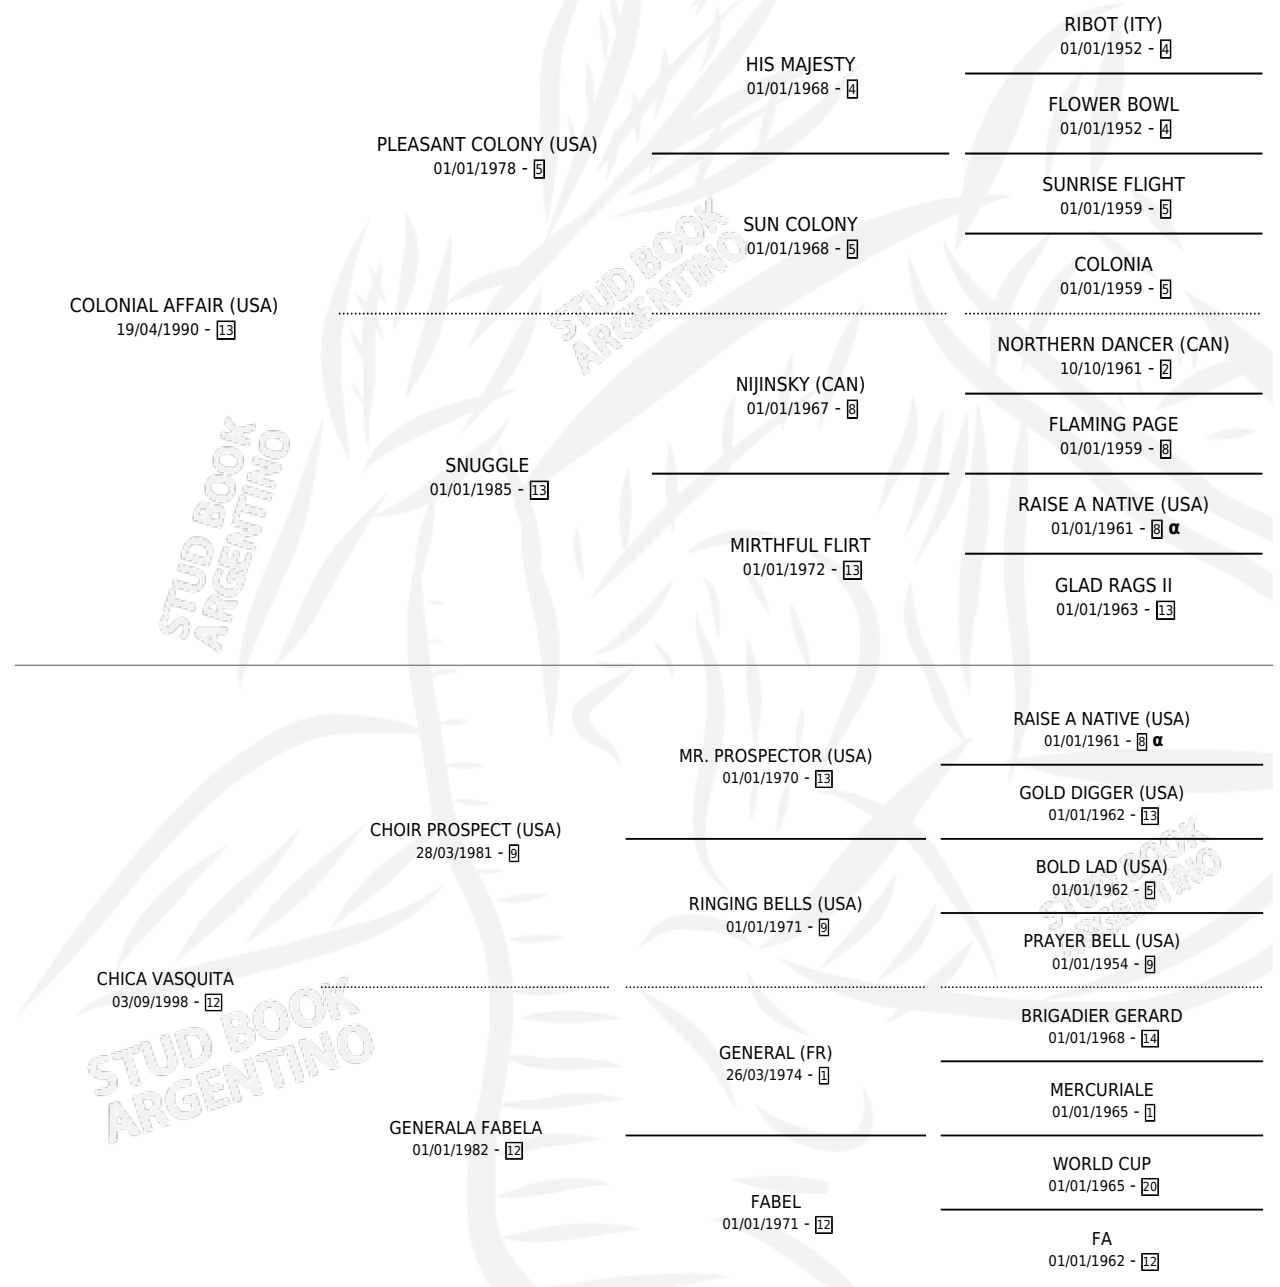

GRAN VASQUITO

por COLONIAL AFFAIR (USA) y CHICA VASQUITA por
CHOIR PROSPECT (USA)

Argentina · Macho · Zaino · SP · 08/10/2009
Familia 12 · Volumen 40

ESTADO

TIPIFICACIÓN SANGUÍNEA	X
TIPIFICACIÓN POR ADN	✓
PASAPORTE	✓
IDENTIFICACIÓN POR MICROCHIP	✓
REPRODUCTOR	✓

Lugar de nacimiento: Los Tres Vasquitos
Criador: Los Tres Vasquitos

~

HIJOS

	MACHOS	HEMBRAS
2 NACIERON	1	1
SIN ACTUACIONES		

PEDIGREE

INBREEDING : α

CAMPAÑA

Solo carreras oficiales de Argentina