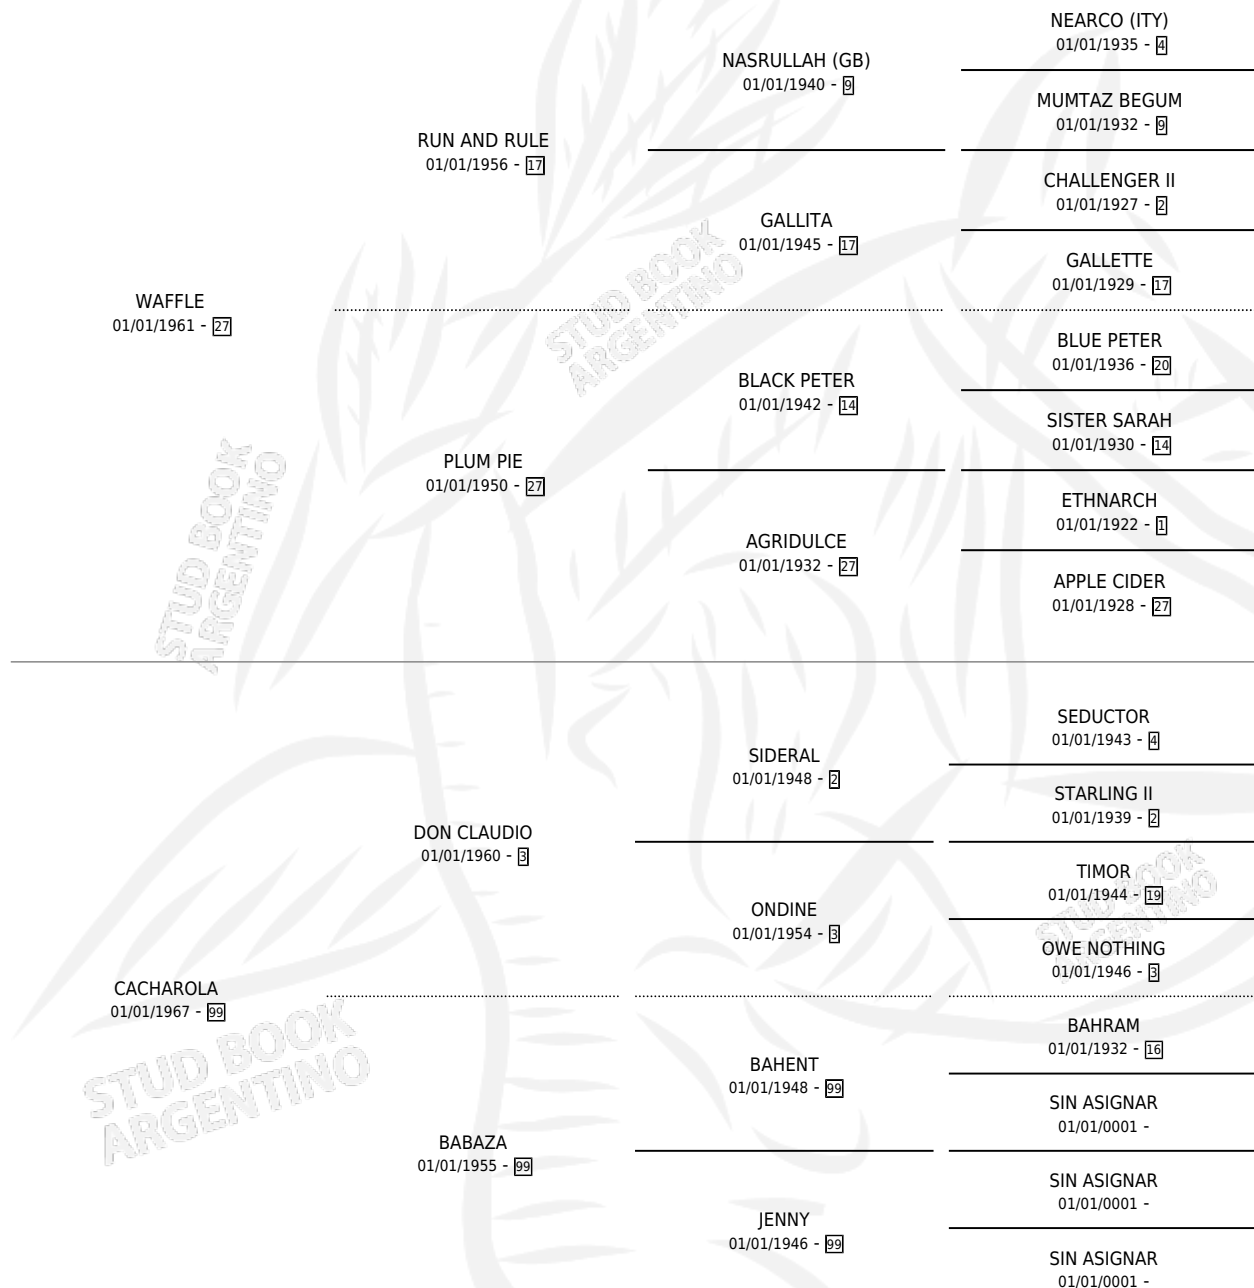

CACHIRUTA

por WAFFLE y CACHAROLA por DON CLAUDIO

Argentina · Hembra · Zaino Doradillo · SP · 01/01/1975
Familia 99 · Volumen 29

ESTADO

TIPIFICACIÓN SANGUÍNEA	X
TIPIFICACIÓN POR ADN	X
PASAPORTE	X
IDENTIFICACIÓN POR MICROCHIP	X
REPRODUCTOR	✓

Lugar de nacimiento: Campo particular

Criador: Sin dato

~

HIJOS

	MACHOS	HEMBRAS
3 NACIERON	2	1
2 CORRIERON	2	0

SIN ACTUACIONES

PEDIGREE

S

cimientos 3 / Efectividad 25.00%

PADRILLO	PRODUCTO	CRIADOR	1ER SERVICIO	ÚLTIMO SERVICIO
MOJON	∅		20/12/1994	24/12/1994
CACHIRUTA	∅		03/11/1993	05/11/1993
TISSAGE	∅		07/10/1992	13/10/1992
TISSAGE	∅		13/12/1991	15/12/1991
TISSAGE	EL CHASQUI (M ZC, 14/10/1991)	SIN DATO	18/10/1990	21/10/1990
TISSAGE	TINCAZO (M A, 11/09/1990)	SIN DATO	10/09/1989	16/09/1989
FIDELIO	∅		24/11/1988	26/11/1988
REPUBLICANO	∅		26/12/1987	30/12/1987
REPUBLICANO	∅		23/12/1986	27/12/1986
EL ENTREVERO	∅		23/12/1985	27/12/1985
REPUBLICANO	∅			
CARLEÑO	CACHILEÑA (H Z, 25/10/1984) •MURIÓ EL 20/01/1994•	SIN DATO		