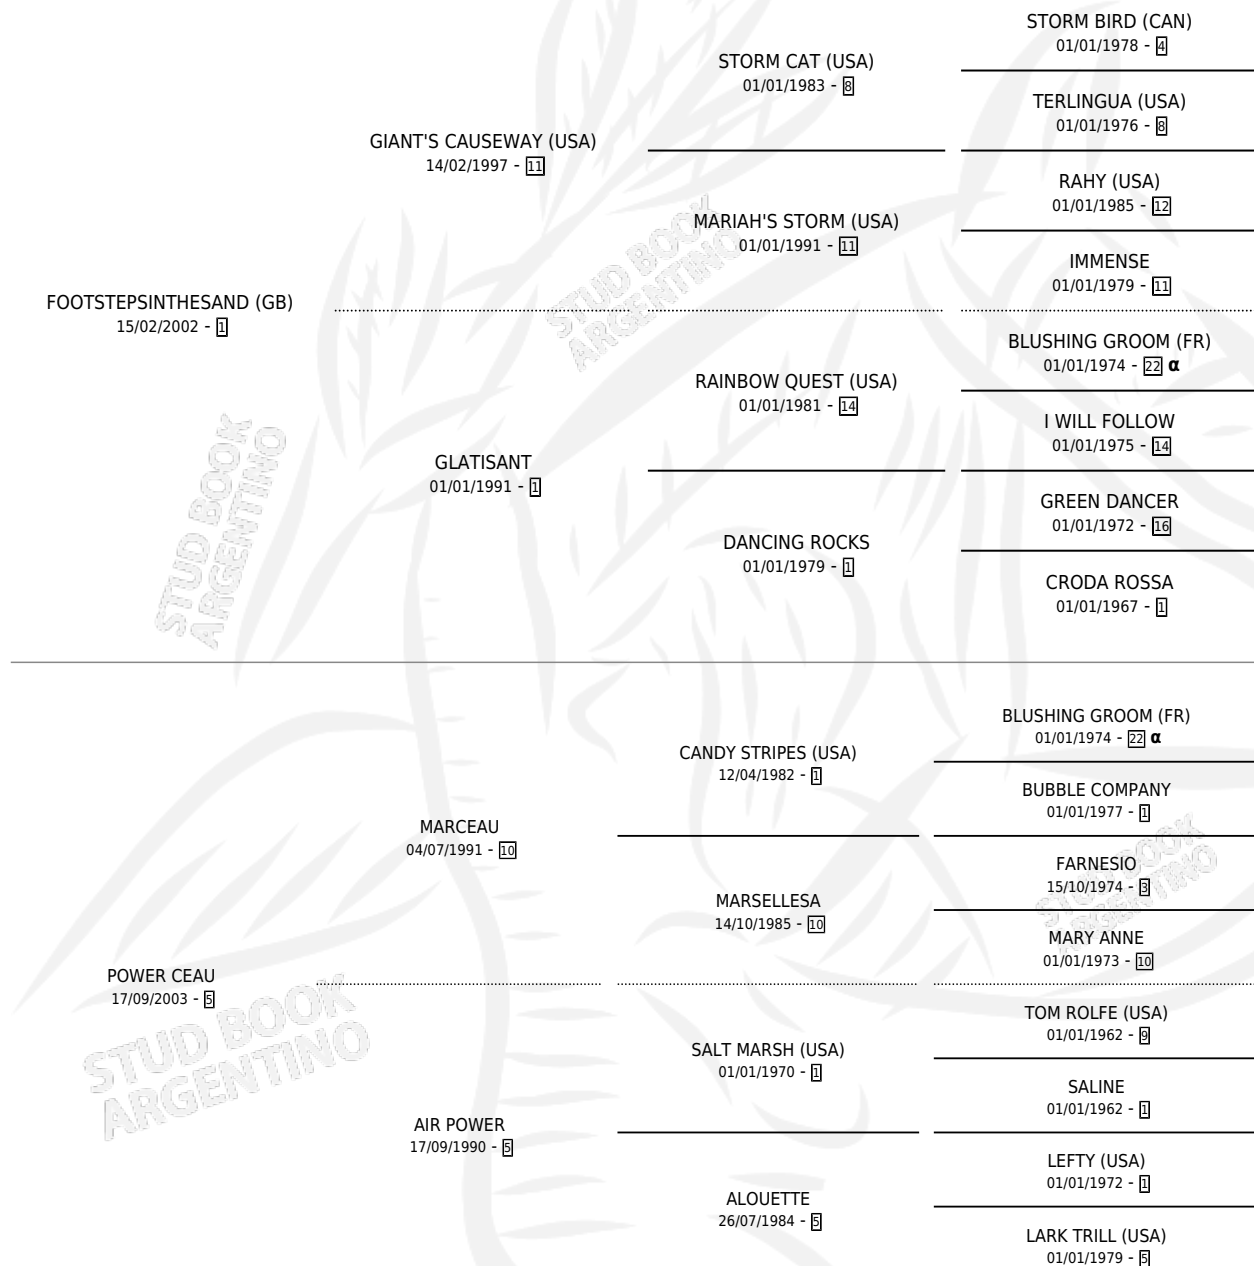

POWERSTEP

por FOOTSTEPSINTHESAND (GB) y POWER CEAU por MARCEAU

Argentina · Macho · Zaino · SP · 05/10/2009
Familia 5-g · Volumen 40

ESTADO

TIPIFICACIÓN SANGUÍNEA	X
TIPIFICACIÓN POR ADN	✓
PASAPORTE	✓
IDENTIFICACIÓN POR MICROCHIP	✓
REPRODUCTOR	X

Lugar de nacimiento: Don Yeye
Criador: Lavatelli Alberto Isidoro Sucesion

PEDIGREE

INBREEDING : α

CAMPAÑA

Solo carreras oficiales de Argentina

POR EDAD

EDAD	CC	1°	2°	3°	4°	5°	NP	CLC	CLG	CLCG1	CLGG1	IMPORTE	GANANCIA / CC
2 AÑOS	1	0	0	0	0	0	1	0	0	0	0	\$0	\$0
3 AÑOS	10	1	0	1	0	1	7	0	0	0	0	\$54,810	\$5,481
4 AÑOS	3	0	0	0	0	0	3	0	0	0	0	\$0	\$0
TOTALES	14	1	0	1	0	1	11	0	0	0	0	\$54,810	\$3,915
%		7.1%	0.0%	7.1%	0.0%	7.1%	78.6%	0.0%	0.0%	0.0%	0.0%		

Ganador en La Plata - \$54,810, a los 3 años.

POR DISTANCIA

HIPODROMO	CC	1°	2°	3°	4°	5°	NP	CLC	CLG	CLCG1	CLGG1	IMPORTE
SAN ISIDRO	1	0	0	0	0	0	1	0	0	0	0	\$0
1000 MTS	1	0	0	0	0	0	1	0	0	0	0	\$0
LA PLATA	12	1	0	1	0	1	9	0	0	0	0	\$54,810
1200 MTS	7	1	0	0	0	0	6	0	0	0	0	\$43,500
1600 MTS	1	0	0	0	0	0	1	0	0	0	0	\$0
1500 MTS	2	0	0	0	0	0	2	0	0	0	0	\$0
1100 MTS	2	0	0	1	0	1	0	0	0	0	0	\$11,310
PALERMO	1	0	0	0	0	0	1	0	0	0	0	\$0
1000 MTS	1	0	0	0	0	0	1	0	0	0	0	\$0