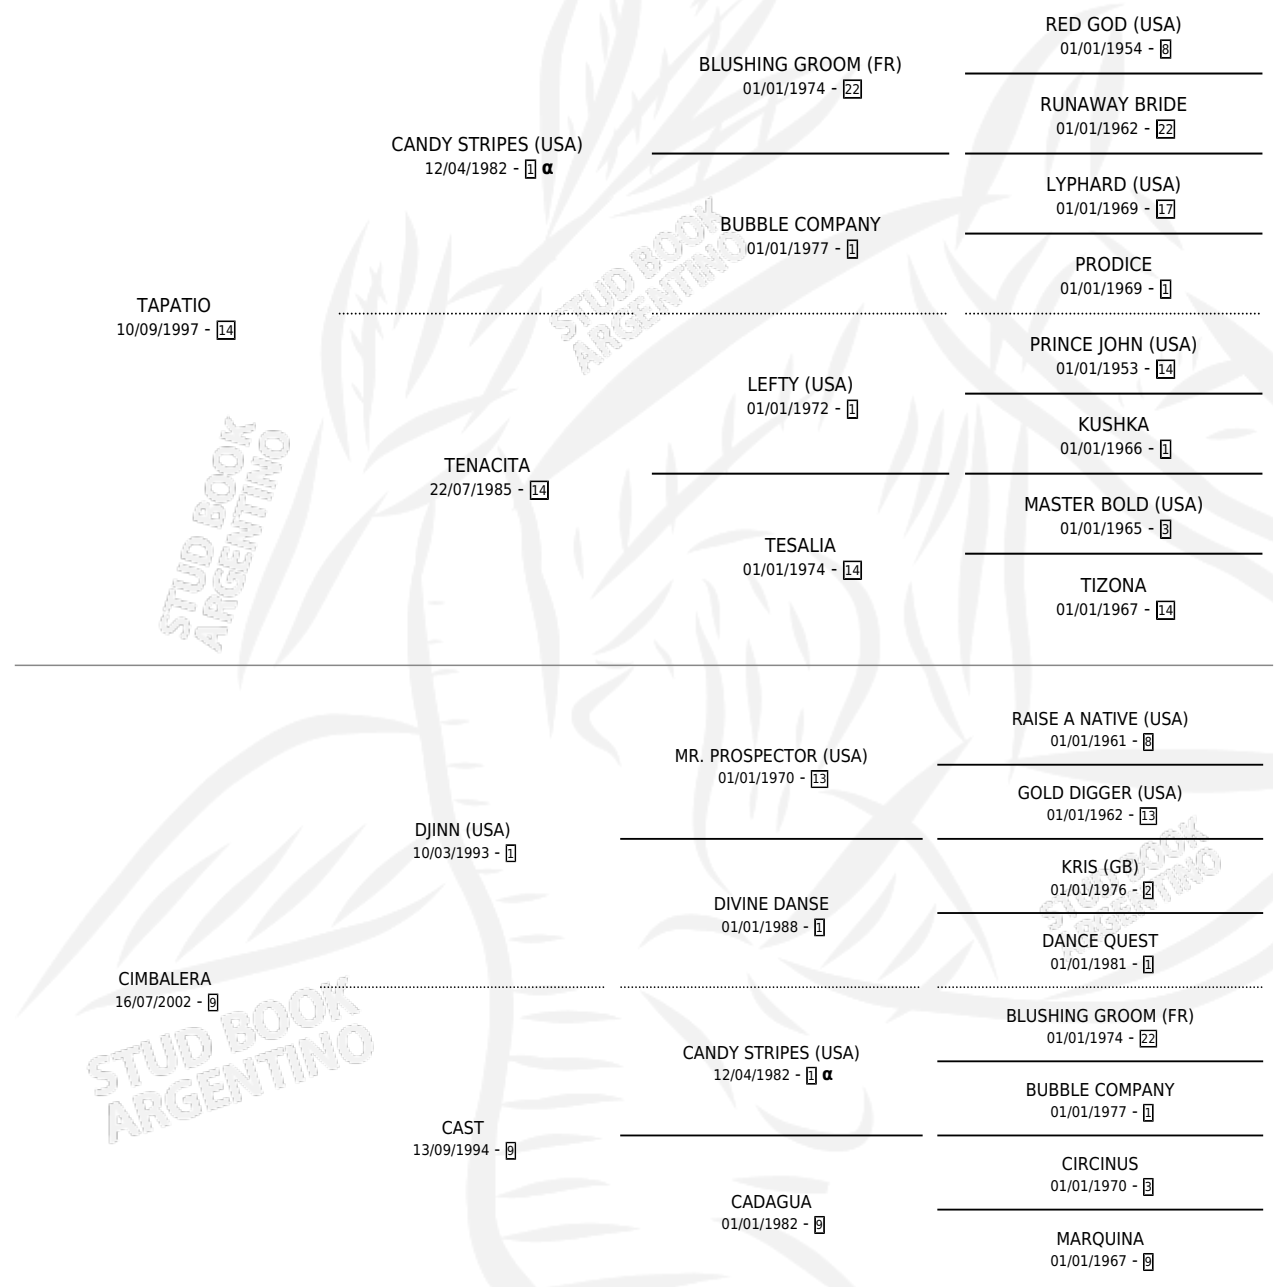

TOTAL

por TAPATIO y CIMALERA por DJINN (USA)

Argentina · Macho · Alazan · SP · 02/11/2009
Familia 9-g · Volumen 40

ESTADO

TIPIFICACIÓN SANGUÍNEA	X
TIPIFICACIÓN POR ADN	✓
PASAPORTE	✓
IDENTIFICACIÓN POR MICROCHIP	✓
REPRODUCTOR	X

Lugar de nacimiento: Don Santiago
Criador: D Ardis Cesar Alberto Santos

PEDIGREE

INBREEDING : α

CAMPAÑA

Solo carreras oficiales de Argentina

POR EDAD

EDAD	CC	1°	2°	3°	4°	5°	NP	CLC	CLG	CLCG1	CLGG1	IMPORTE	GANANCIA / CC
5 AÑOS	1	0	0	0	0	0	1	0	0	0	0	\$0	\$0
6 AÑOS	3	0	0	0	0	0	3	0	0	0	0	\$0	\$0
TOTALES	4	0	0	0	0	0	4	0	0	0	0	\$0	\$0
%		0.0%	0.0%	0.0%	0.0%	0.0%	100%	0.0%	0.0%	0.0%	0.0%		