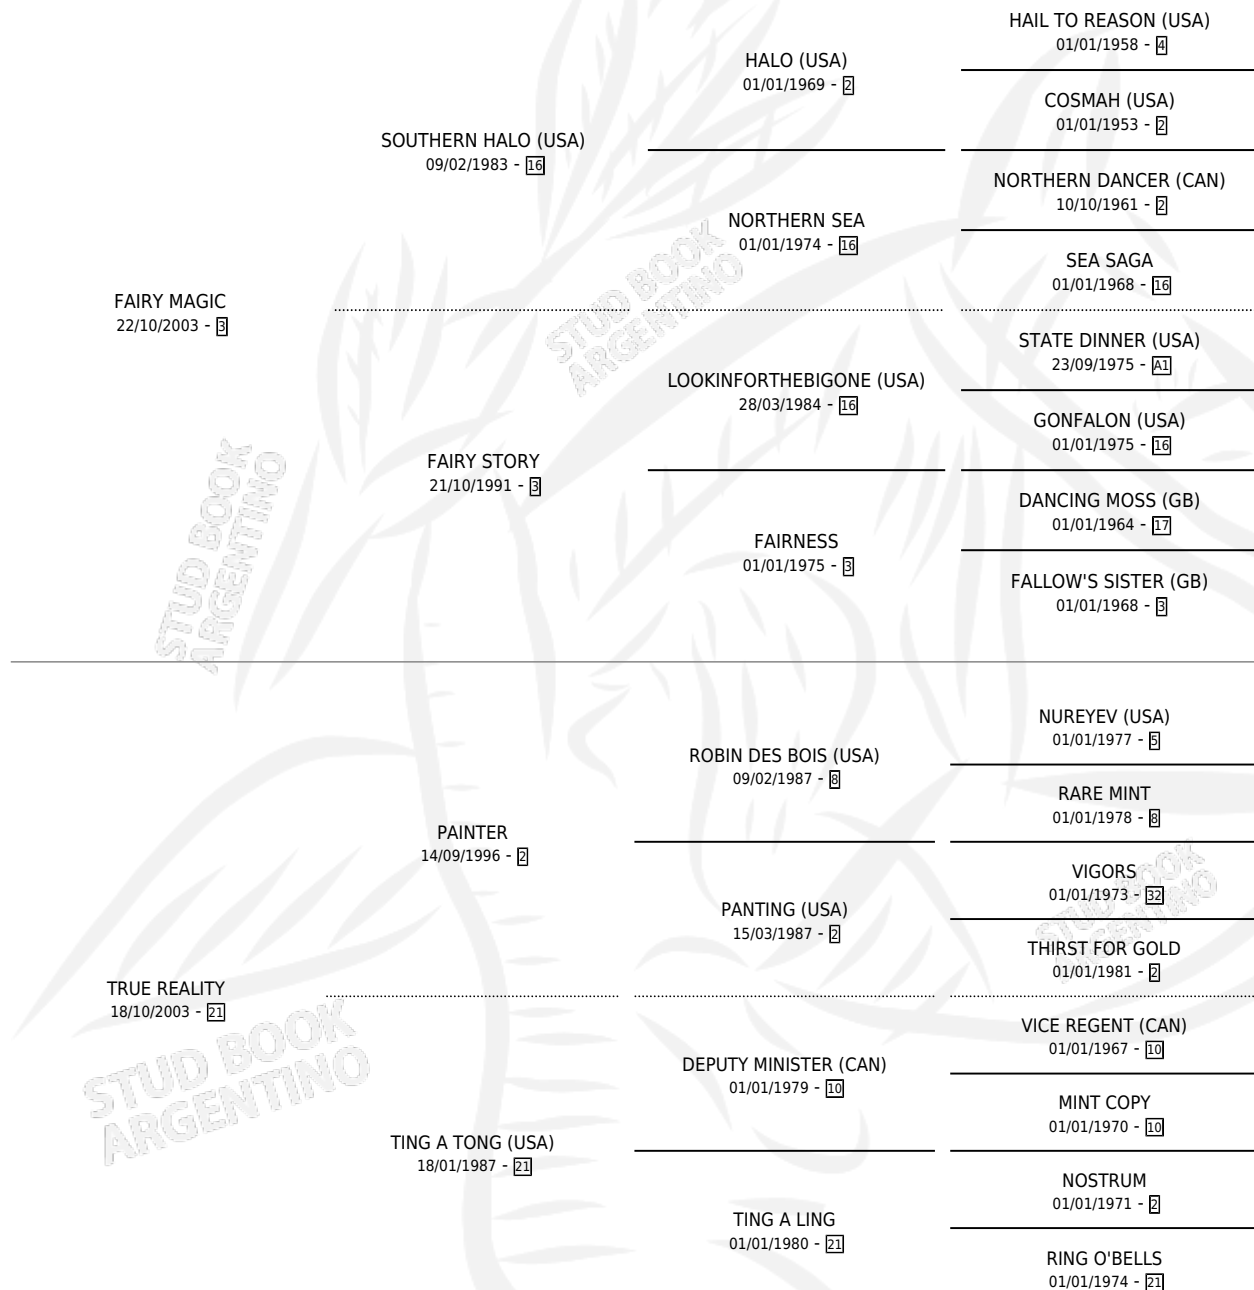

TRUE MAGIC

por FAIRY MAGIC y TRUE REALITY por PAINTER

Argentina · Macho · Alazan · SP · 26/10/2009
Familia 21-a · Volumen 40

ESTADO

TIPIFICACIÓN SANGUÍNEA	X
TIPIFICACIÓN POR ADN	X
PASAPORTE	X
IDENTIFICACIÓN POR MICROCHIP	X
REPRODUCTOR	X

Lugar de nacimiento: Orilla Del Monte

Criador: Orilla Del Monte

PEDIGREE