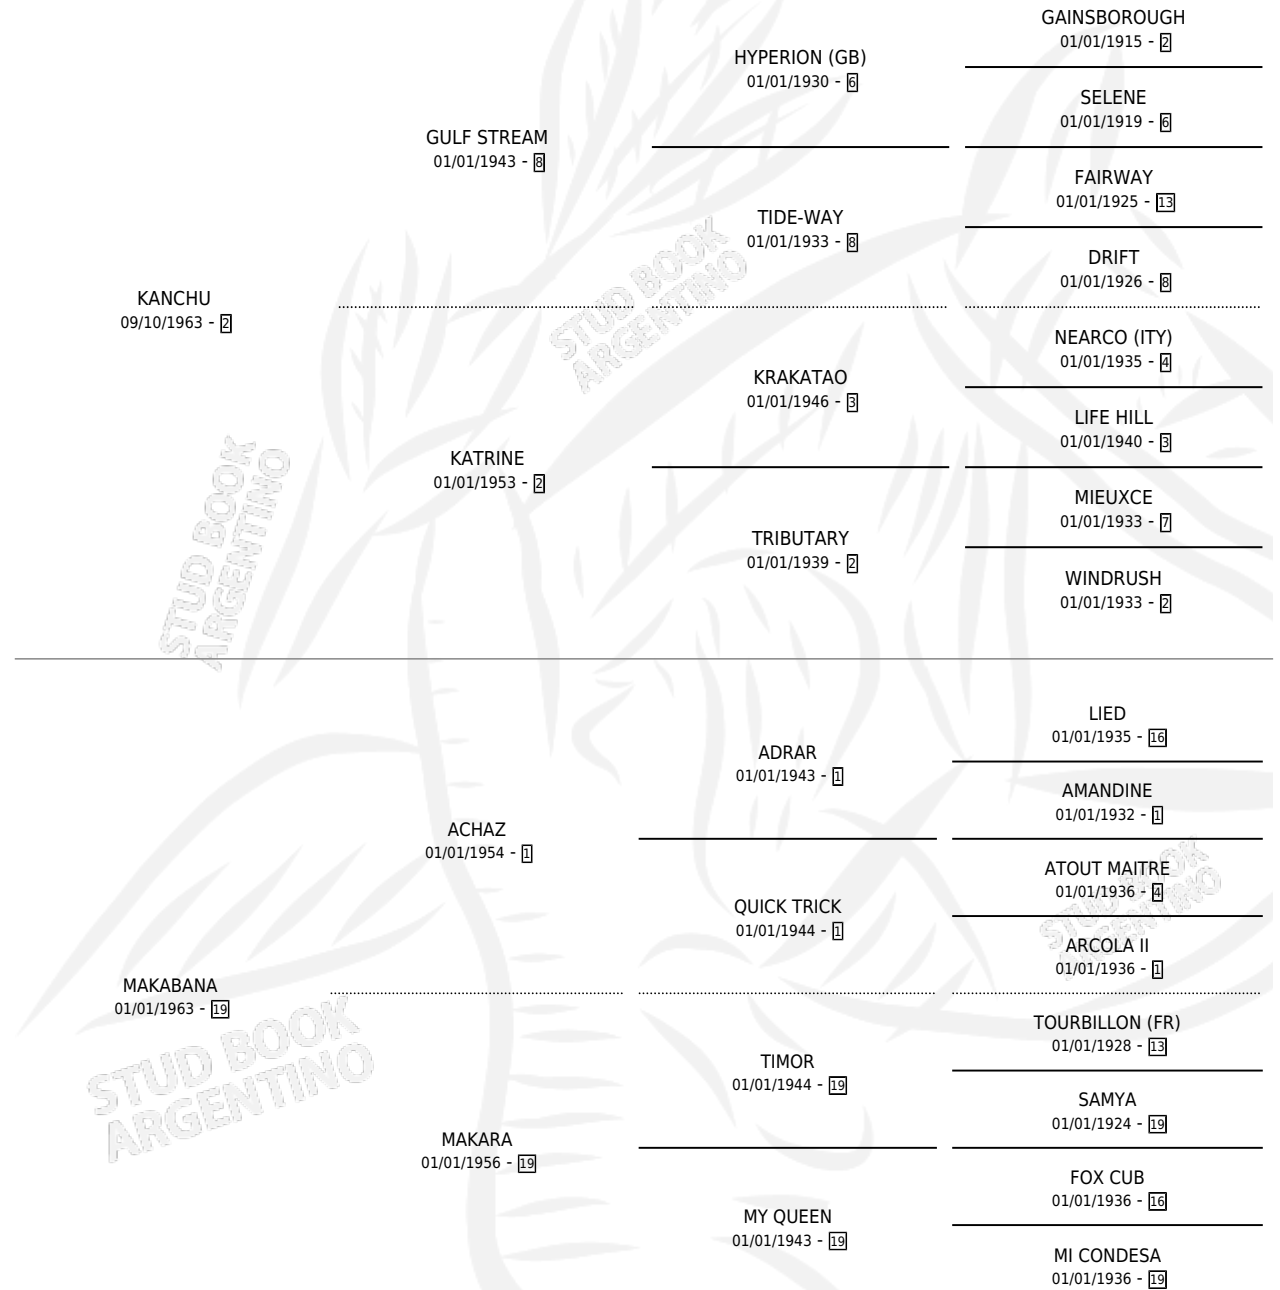

KANKABANA

por KANCHU y MAKABANA por ACHAZ

Argentina · Hembra · Zaino · SP · 09/09/1975
Familia 19 · Volumen 29

ESTADO

TIPIFICACIÓN SANGUÍNEA	X
TIPIFICACIÓN POR ADN	X
PASAPORTE	X
IDENTIFICACIÓN POR MICROCHIP	X
REPRODUCTOR	✓

Lugar de nacimiento: Campo particular

Criador: Sin dato

~

HIJOS

	MACHOS	HEMBRAS
5 NACIERON	2	3
1 CORRIERON	1	0
1 GANARON	1	0
0 GANADORES CL	0 GANADORES GR	0 GANADORES G1

PEDIGREE