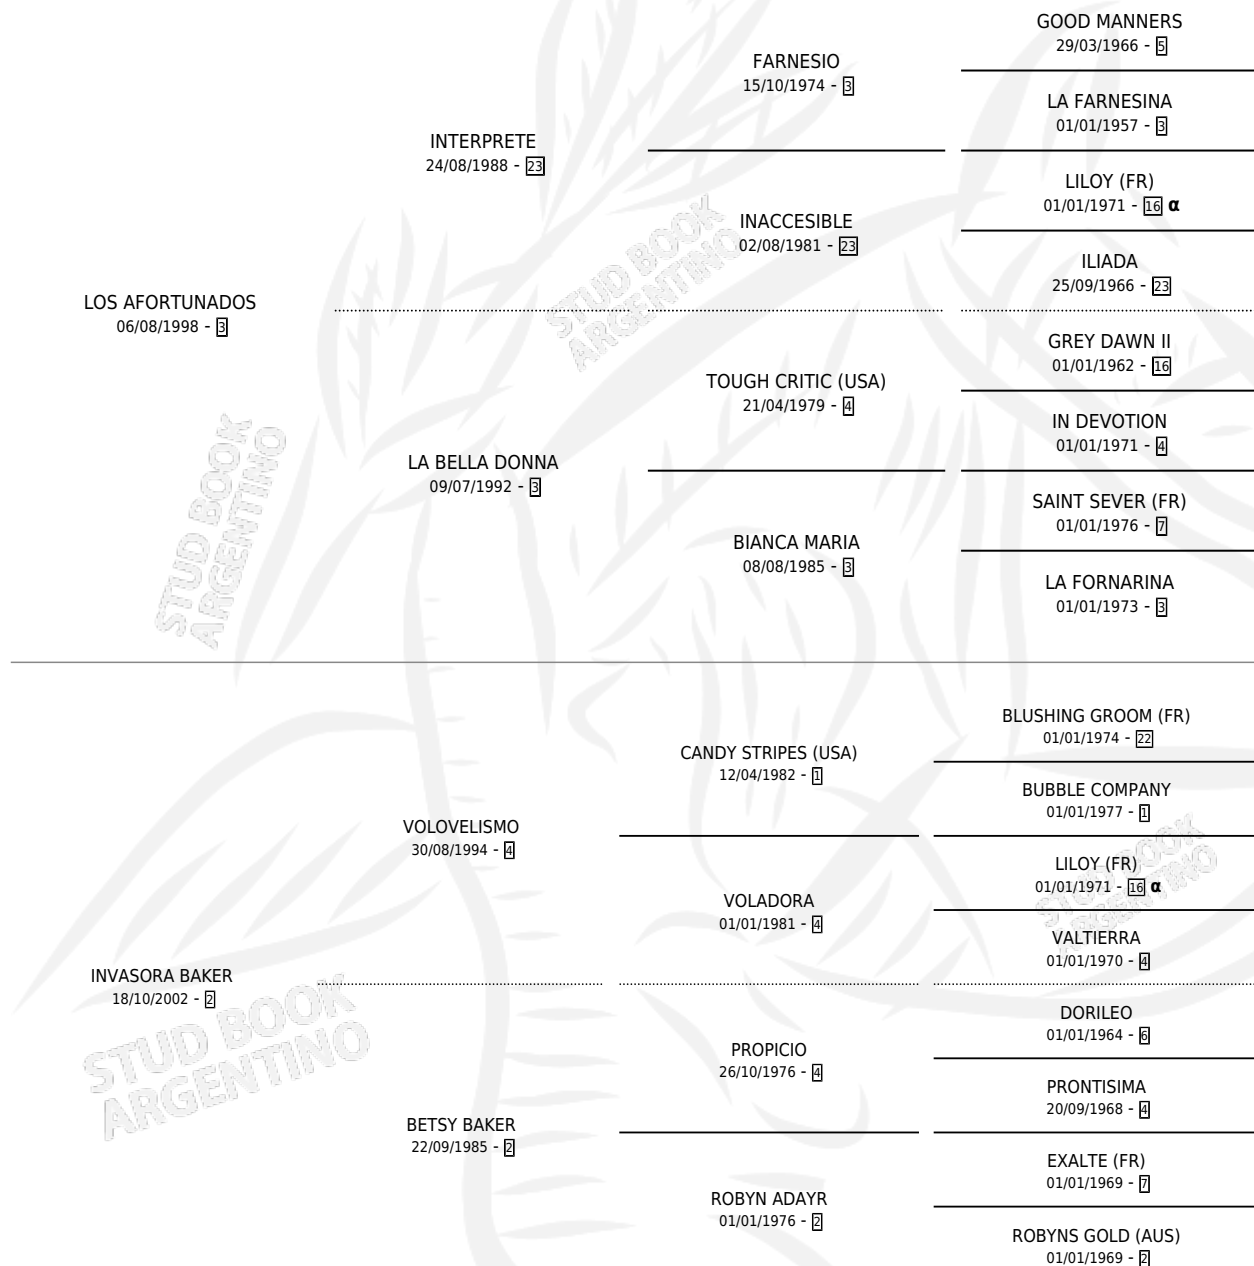

PERLA AFORTUNADA

por **LOS AFORTUNADOS** y **INVASORA BAKER** por **VOLOVELISMO**

Argentina · Hembra · Alazan · SP · 12/10/2009
Familia 2-g · Volumen 40

ESTADO

TIPIFICACIÓN SANGUÍNEA	X
TIPIFICACIÓN POR ADN	X
PASAPORTE	X
IDENTIFICACIÓN POR MICROCHIP	X
REPRODUCTOR	X

Lugar de nacimiento: Mabel Leonor

Criador: Mabel Leonor

PEDIGREE

INBREEDING : α

PERLA AFORTUNADA

Datos oficiales del Stud Book Argentino

Documento generado el 09/05/2026

studbook.org.ar