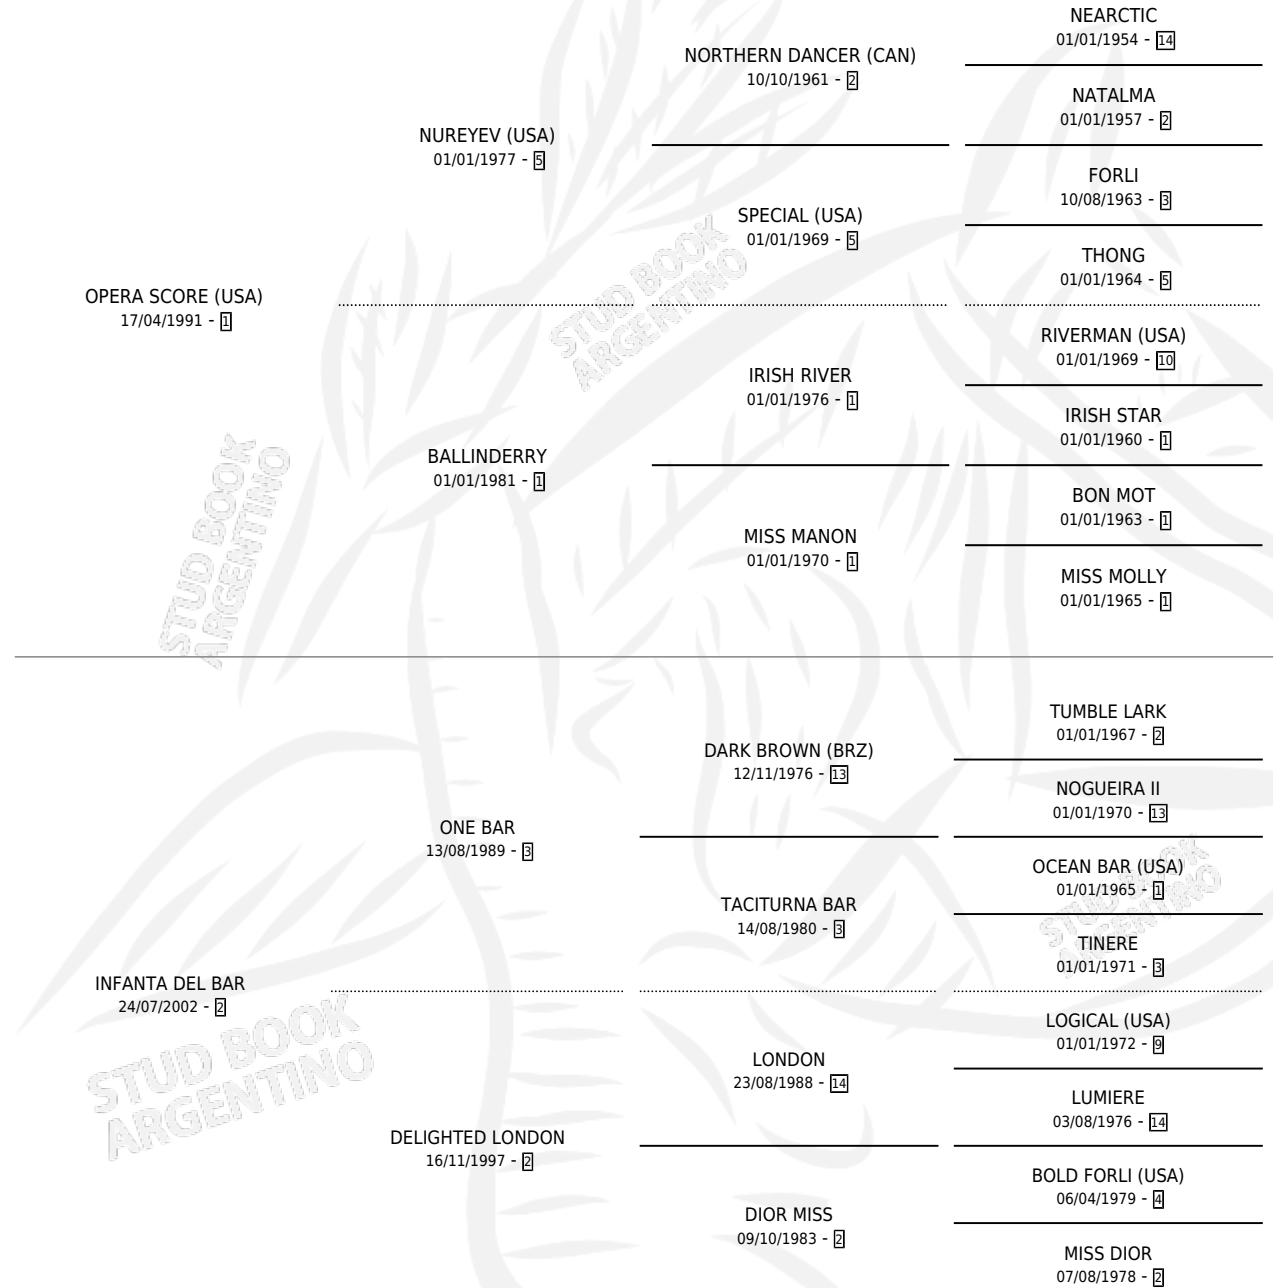

PRINCIPE SCORE

por OPERA SCORE (USA) y INFANTA DEL BAR por ONE BAR

Argentina · Macho · Alazan · SP · 14/10/2009
Familia 2-o · Volumen 40

ESTADO

TIPIFICACIÓN SANGUÍNEA	X
TIPIFICACIÓN POR ADN	X
PASAPORTE	X
IDENTIFICACIÓN POR MICROCHIP	X
REPRODUCTOR	X

Lugar de nacimiento: Mabel Leonor
Criador: Mabel Leonor

PEDIGREE

PRINCIPE SCORE

Datos oficiales del Stud Book Argentino

Documento generado el 08/05/2026

studbook.org.ar