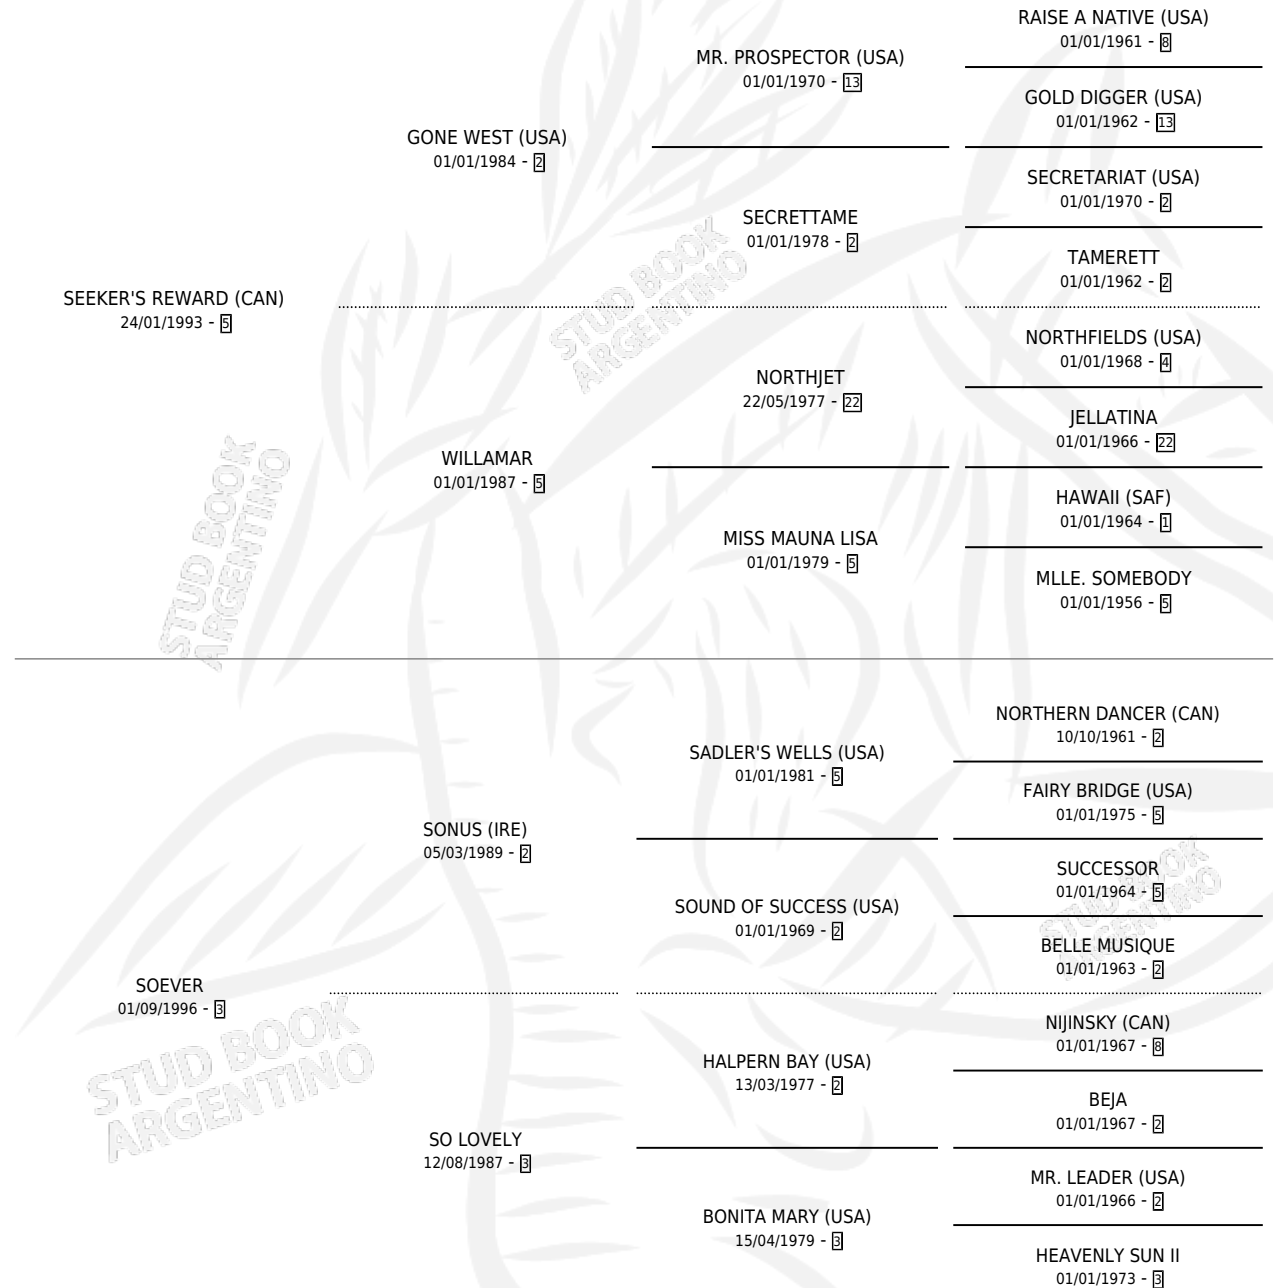

SO ROYAL

por **SEEKER'S REWARD (CAN)** y **SOEVER** por **SONUS (IRE)**

Argentina · Macho · Zaino Doradillo · SP · 06/10/2009
Familia 3-h · Volumen 40

ESTADO

TIPIFICACIÓN SANGUÍNEA	X
TIPIFICACIÓN POR ADN	✓
PASAPORTE	✓
IDENTIFICACIÓN POR MICROCHIP	✓
REPRODUCTOR	X

Lugar de nacimiento: Santa Maria De Araras

Criador: Santa Maria De Araras

PEDIGREE

CAMPAÑA

Solo carreras oficiales de Argentina

POR EDAD

EDAD	CC	1°	2°	3°	4°	5°	NP	CLC	CLG	CLCG1	CLGG1	IMPORTE	GANANCIA / CC
4 AÑOS	2	0	0	1	0	0	1	0	0	0	0	\$9,600	\$4,800
TOTALES	2	0	0	1	0	0	1	0	0	0	0	\$9,600	\$4,800
%		0.0%	0.0%	50.0%	0.0%	0.0%	50.0%	0.0%	0.0%	0.0%	0.0%		