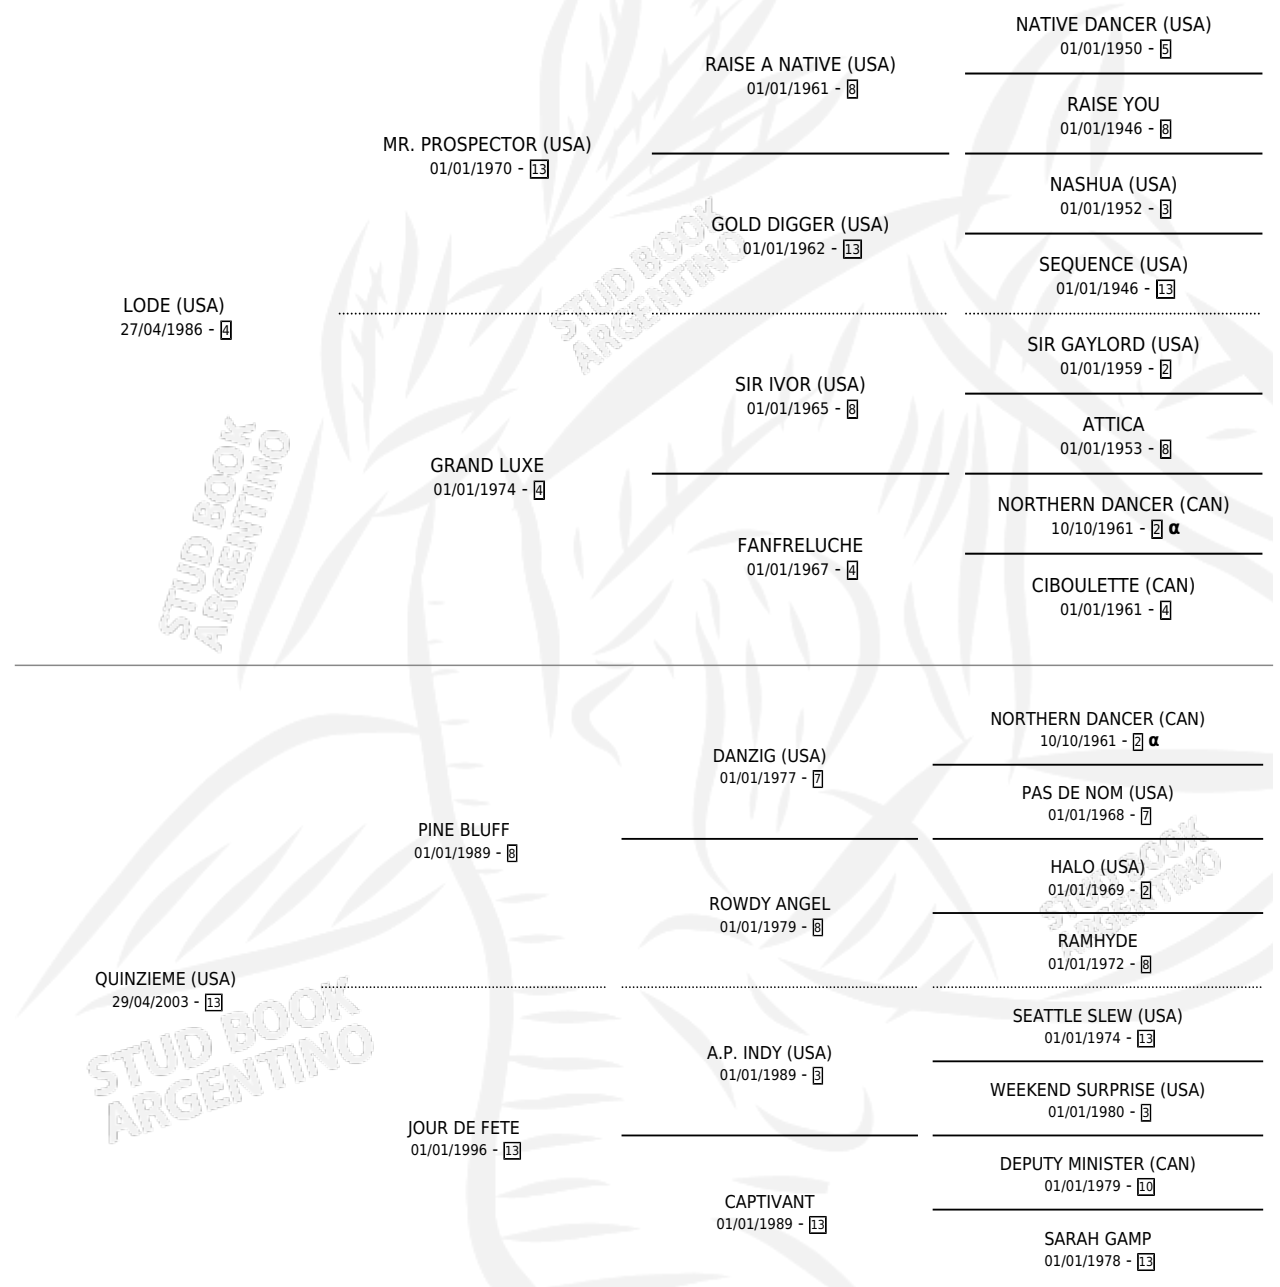

QUILATE ORO

por **LODE (USA)** y **QUINZIEME (USA)** por **PINE BLUFF**

Argentina · Macho · Alazan · SP · 01/11/2009
Familia 13-c · Volumen 40

ESTADO

TIPIFICACIÓN SANGUÍNEA	X
TIPIFICACIÓN POR ADN	✓
PASAPORTE	✓
IDENTIFICACIÓN POR MICROCHIP	✓
REPRODUCTOR	X

Lugar de nacimiento: Santa Maria De Araras
Criador: Santa Maria De Araras

PEDIGREE

INBREEDING : α