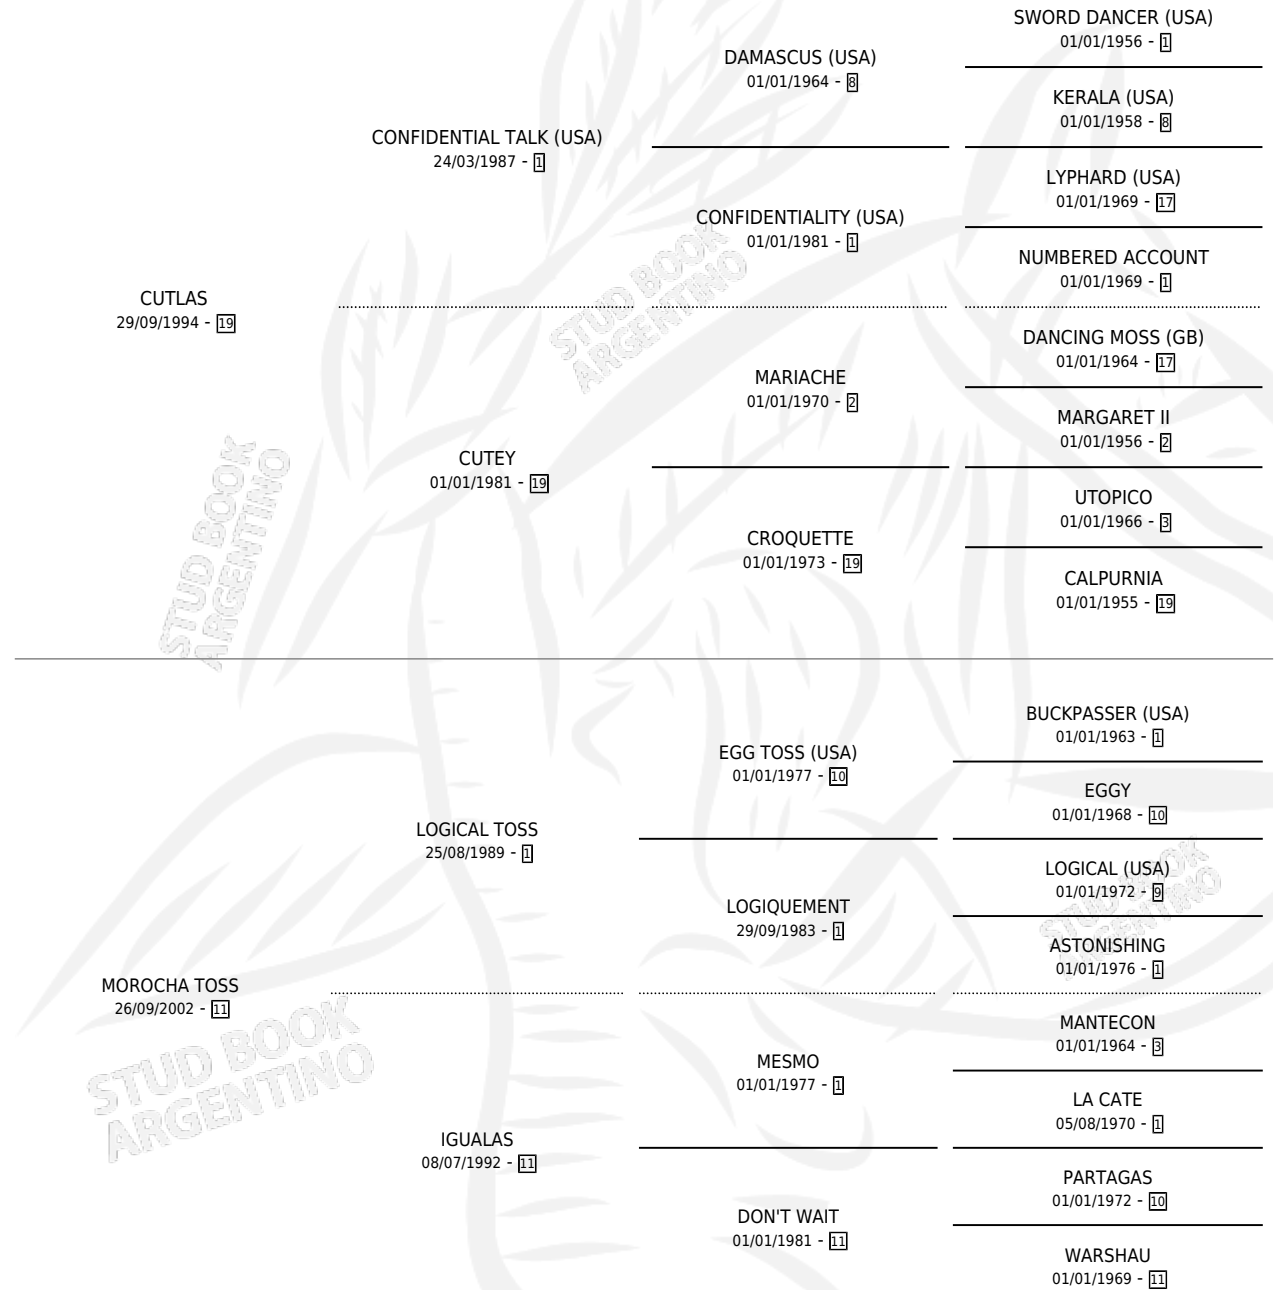

JANITOS

por CUTLAS y MOROCHA TOSS por LOGICAL TOSS

Argentina · Macho · Zaino Negro · SP · 12/10/2009
Familia 11-a · Volumen 40

ESTADO

TIPIFICACIÓN SANGUÍNEA	X
TIPIFICACIÓN POR ADN	✓
PASAPORTE	✓
IDENTIFICACIÓN POR MICROCHIP	✓
REPRODUCTOR	X

Lugar de nacimiento: Cachosolo

Criador: Sin dato

PEDIGREE

CAMPAÑA

Solo carreras oficiales de Argentina

POR EDAD

EDAD	CC	1°	2°	3°	4°	5°	NP	CLC	CLG	CLCG1	CLGG1	IMPORTE	GANANCIA / CC
5 AÑOS	2	0	0	0	0	0	2	0	0	0	0	\$0	\$0
TOTALES	2	0	0	0	0	0	2	0	0	0	0	\$0	\$0
%		0.0%	0.0%	0.0%	0.0%	0.0%	100%	0.0%	0.0%	0.0%	0.0%		