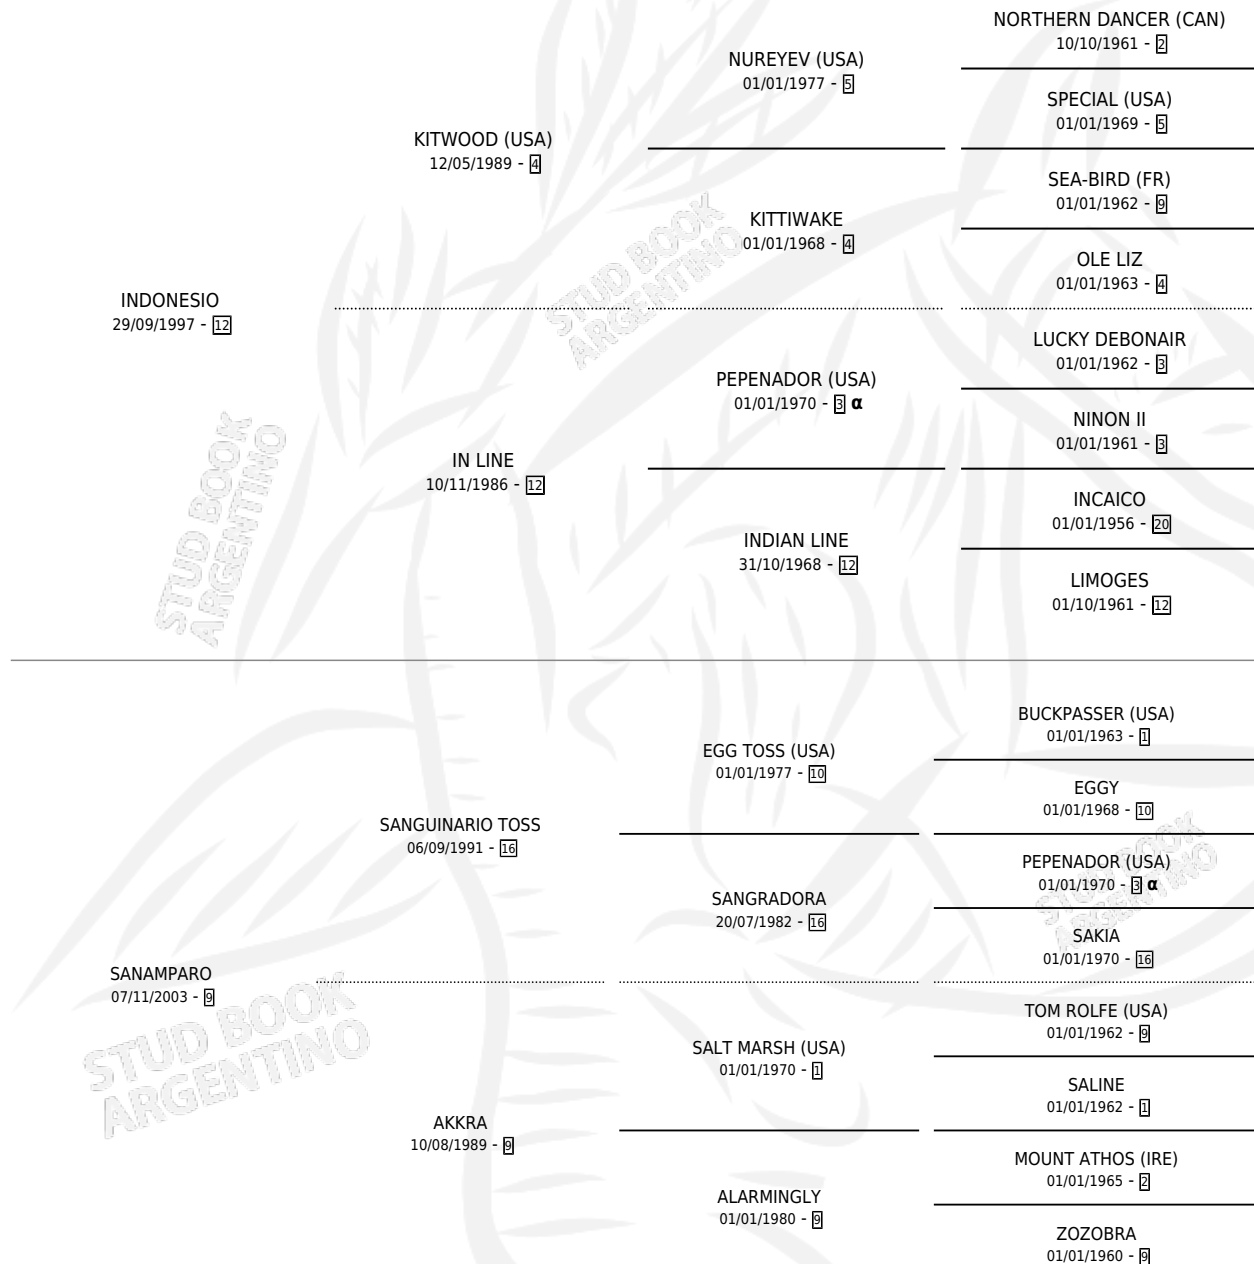

HILDEBRENDA

por **INDONESIO** y **SANAMPARO** por **SANGUINARIO TOSS**

Argentina · Hembra · Zaino · SP · 08/10/2009
Familia 9-g · Volumen 40

ESTADO

TIPIFICACIÓN SANGUÍNEA	X
TIPIFICACIÓN POR ADN	✓
PASAPORTE	✓
IDENTIFICACIÓN POR MICROCHIP	✓
REPRODUCTOR	✓

Lugar de nacimiento: Lucero Del Sur
Criador: Lucero Del Sur

~

HIJOS

	MACHOS	HEMBRAS
2 NACIERON	2	0
1 CORRIERON	1	0

SIN ACTUACIONES

PEDIGREE

INBREEDING : α

S

mientos 2 / Efectividad 50.00%

PADRILLO	PRODUCTO	CRIADOR	1ER SERVICIO	ÚLTIMO SERVICIO
RUSSIAN BLUE (IRE)	HILARION SEGUNDO (M Z, 22/11/2021)	DEANGELIS ALFREDO	04/12/2020	04/12/2020
HILDEBRENDA	EL CUANTO PISE (M Z, 15/11/2020)	DEANGELIS ALFREDO	14/11/2019	14/11/2019
MESTRE	Ø		10/12/2018	10/12/2018
STORM HANDY	Ø		22/11/2014	22/11/2014