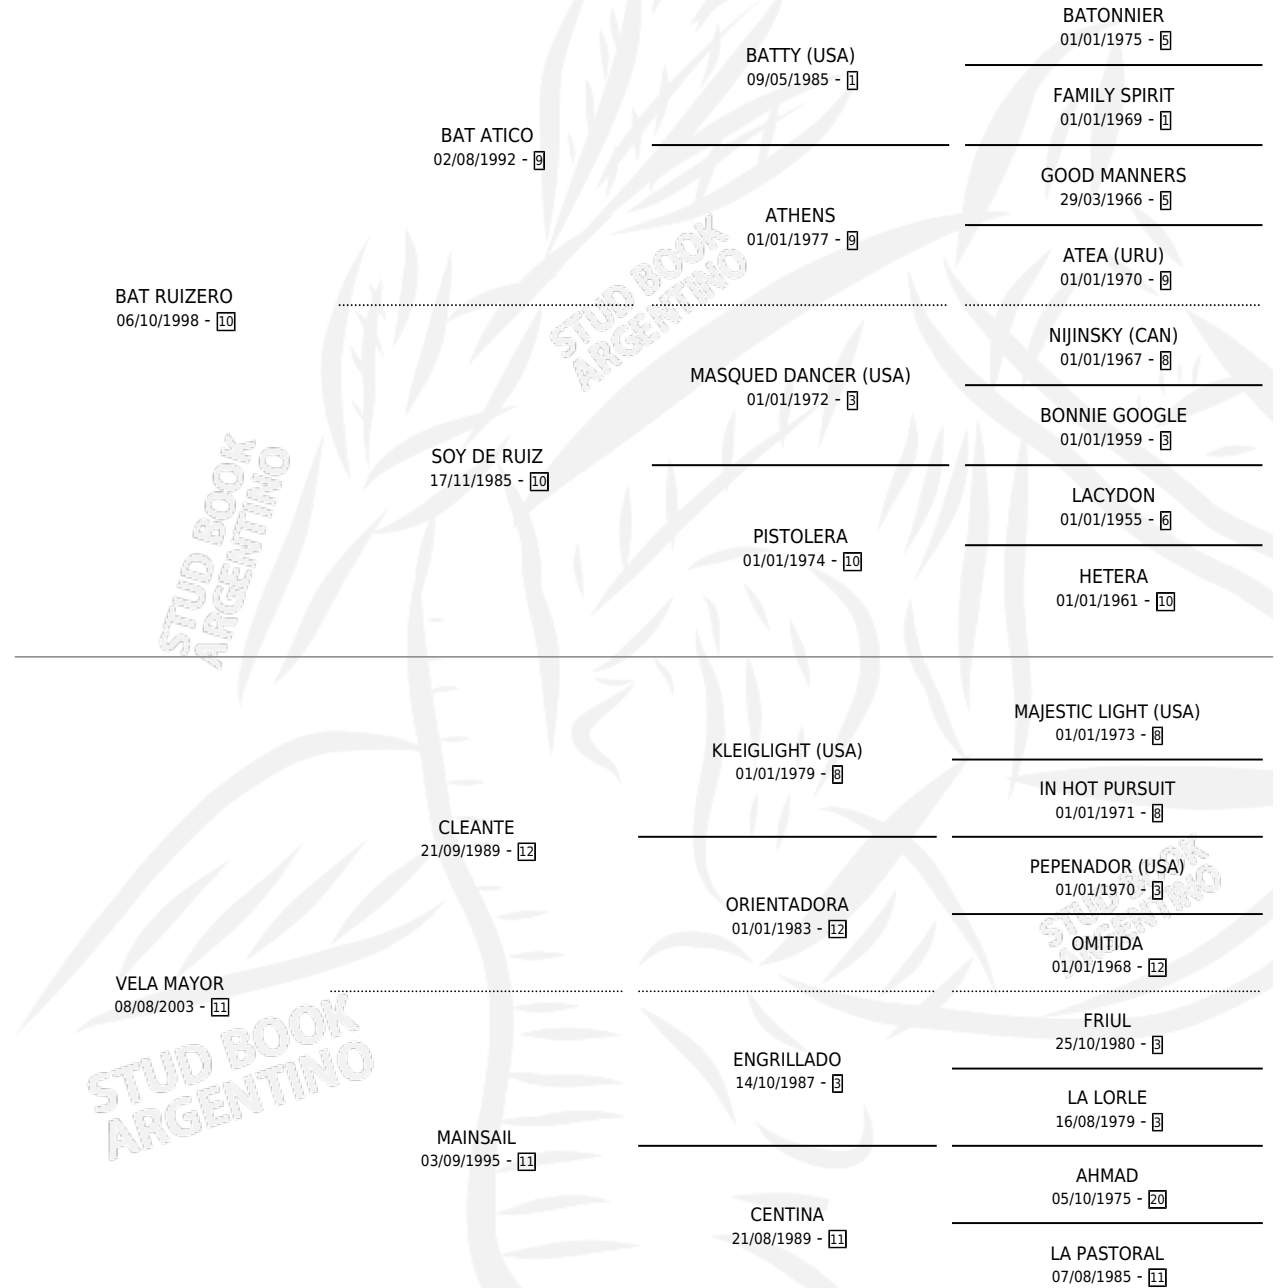

CORREDORA BAT

por **BAT RUIZERO** y **VELA MAYOR** por **CLEANTE**

Argentina · Hembra · Zaino · SP · 05/10/2009
Familia 11-a · Volumen 40

ESTADO

TIPIFICACIÓN SANGUÍNEA	X
TIPIFICACIÓN POR ADN	✓
PASAPORTE	✓
IDENTIFICACIÓN POR MICROCHIP	✓
REPRODUCTOR	X

Lugar de nacimiento: Los Cesares

Criador: Atilena Sca

PEDIGREE

CORREDORA BAT

Datos oficiales del Stud Book Argentino

Documento generado el 02/05/2026

studbook.org.ar