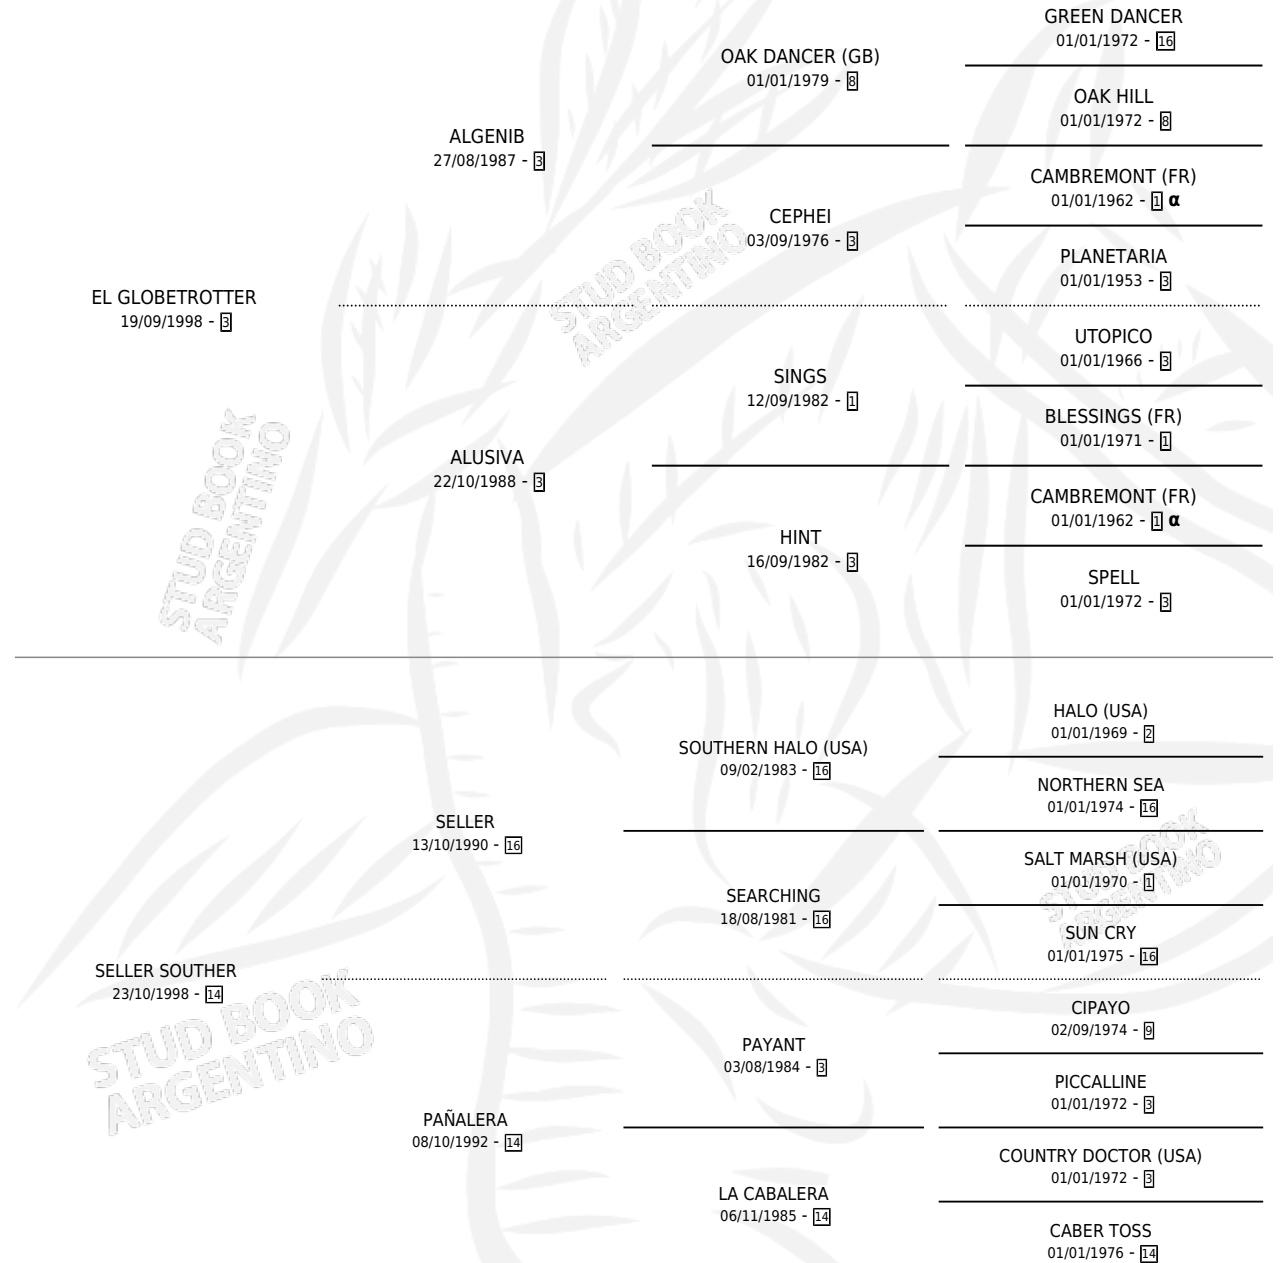

GLOBE GANADOR

por **EL GLOBETROTTER** y **SELLER SOUTHER** por **SELLER**

Argentina · Macho · Zaino · SP · 15/10/2009
Familia 14 · Volumen 40

ESTADO

TIPIFICACIÓN SANGUÍNEA	X
TIPIFICACIÓN POR ADN	✓
PASAPORTE	✓
IDENTIFICACIÓN POR MICROCHIP	✓
REPRODUCTOR	X

Lugar de nacimiento: Don Isaac
Criador: Sigal Alberto Luis

PEDIGREE

INBREEDING : α