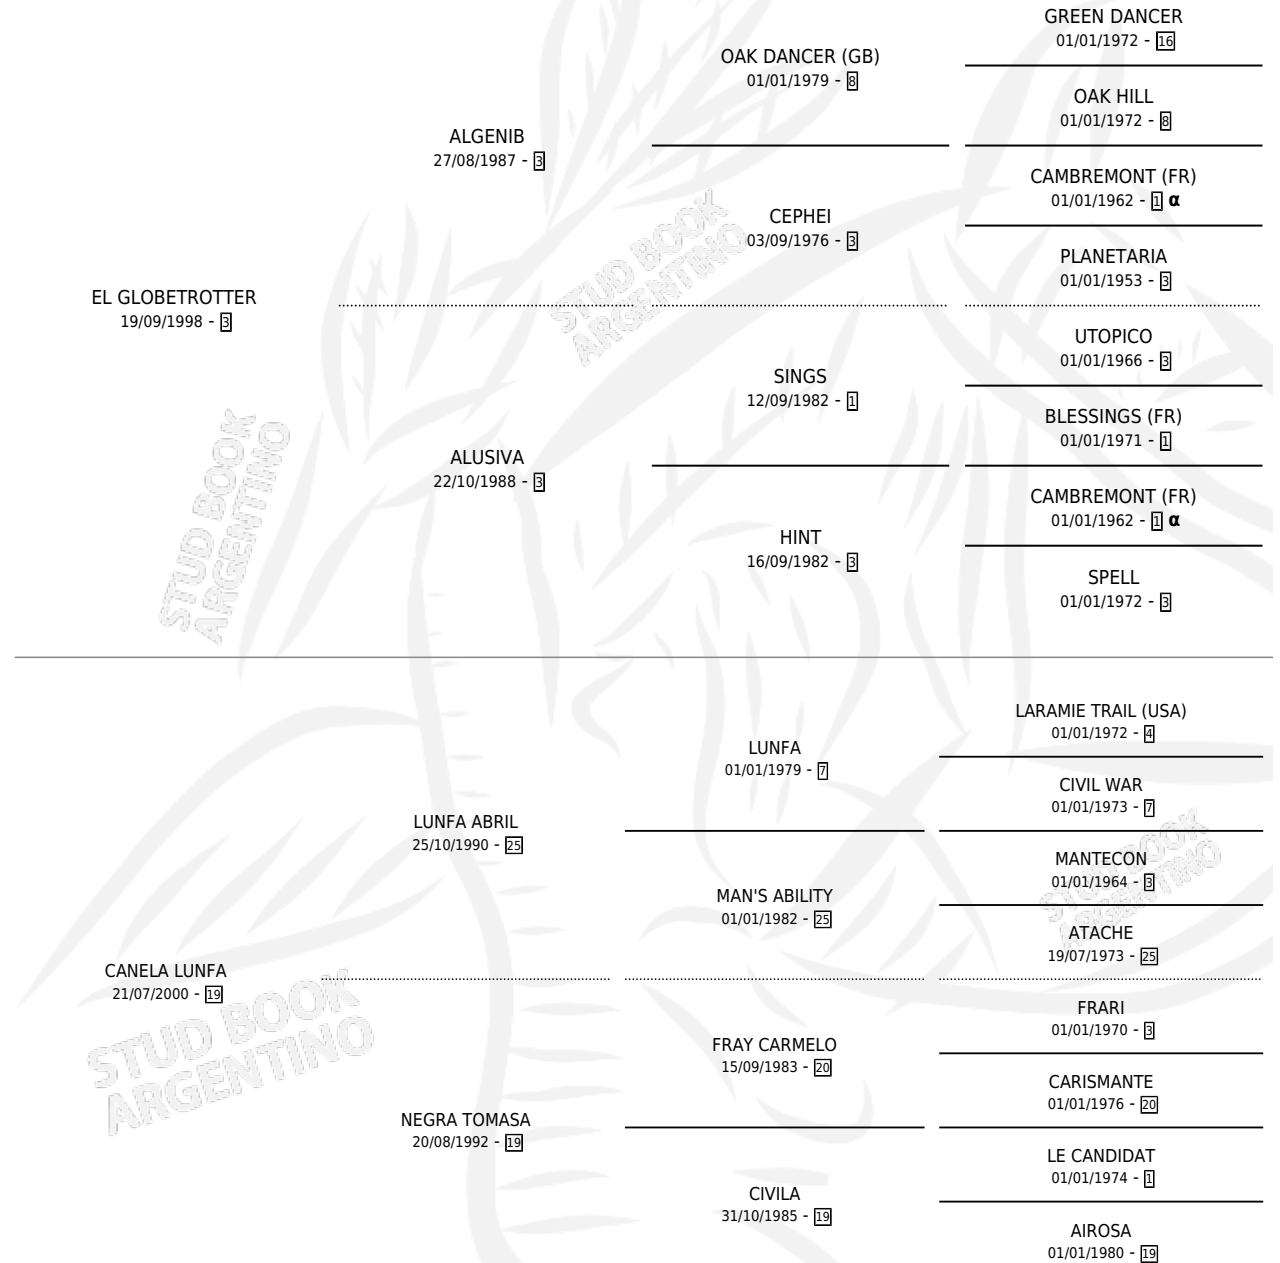

LA BRISA GLOBE

por **EL GLOBETROTTER** y **CANELA LUNFA** por **LUNFA ABRIL**

Argentina · Hembra · Zaino · SP · 20/10/2009
Familia 19-c · Volumen 40

ESTADO

TIPIFICACIÓN SANGUÍNEA	X
TIPIFICACIÓN POR ADN	✓
PASAPORTE	✓
IDENTIFICACIÓN POR MICROCHIP	✓
REPRODUCTOR	X

Lugar de nacimiento: Don Isaac
Criador: Sin dato

PEDIGREE

INBREEDING : α

CAMPAÑA

Solo carreras oficiales de Argentina

POR EDAD

EDAD	CC	1°	2°	3°	4°	5°	NP	CLC	CLG	CLCG1	CLGG1	IMPORTE	GANANCIA / CC
3 AÑOS	2	0	0	0	0	0	2	0	0	0	0	\$0	\$0
4 AÑOS	1	0	0	0	0	0	1	0	0	0	0	\$0	\$0
TOTALES	3	0	0	0	0	0	3	0	0	0	0	\$0	\$0
%		0.0%	0.0%	0.0%	0.0%	0.0%	100%	0.0%	0.0%	0.0%	0.0%		