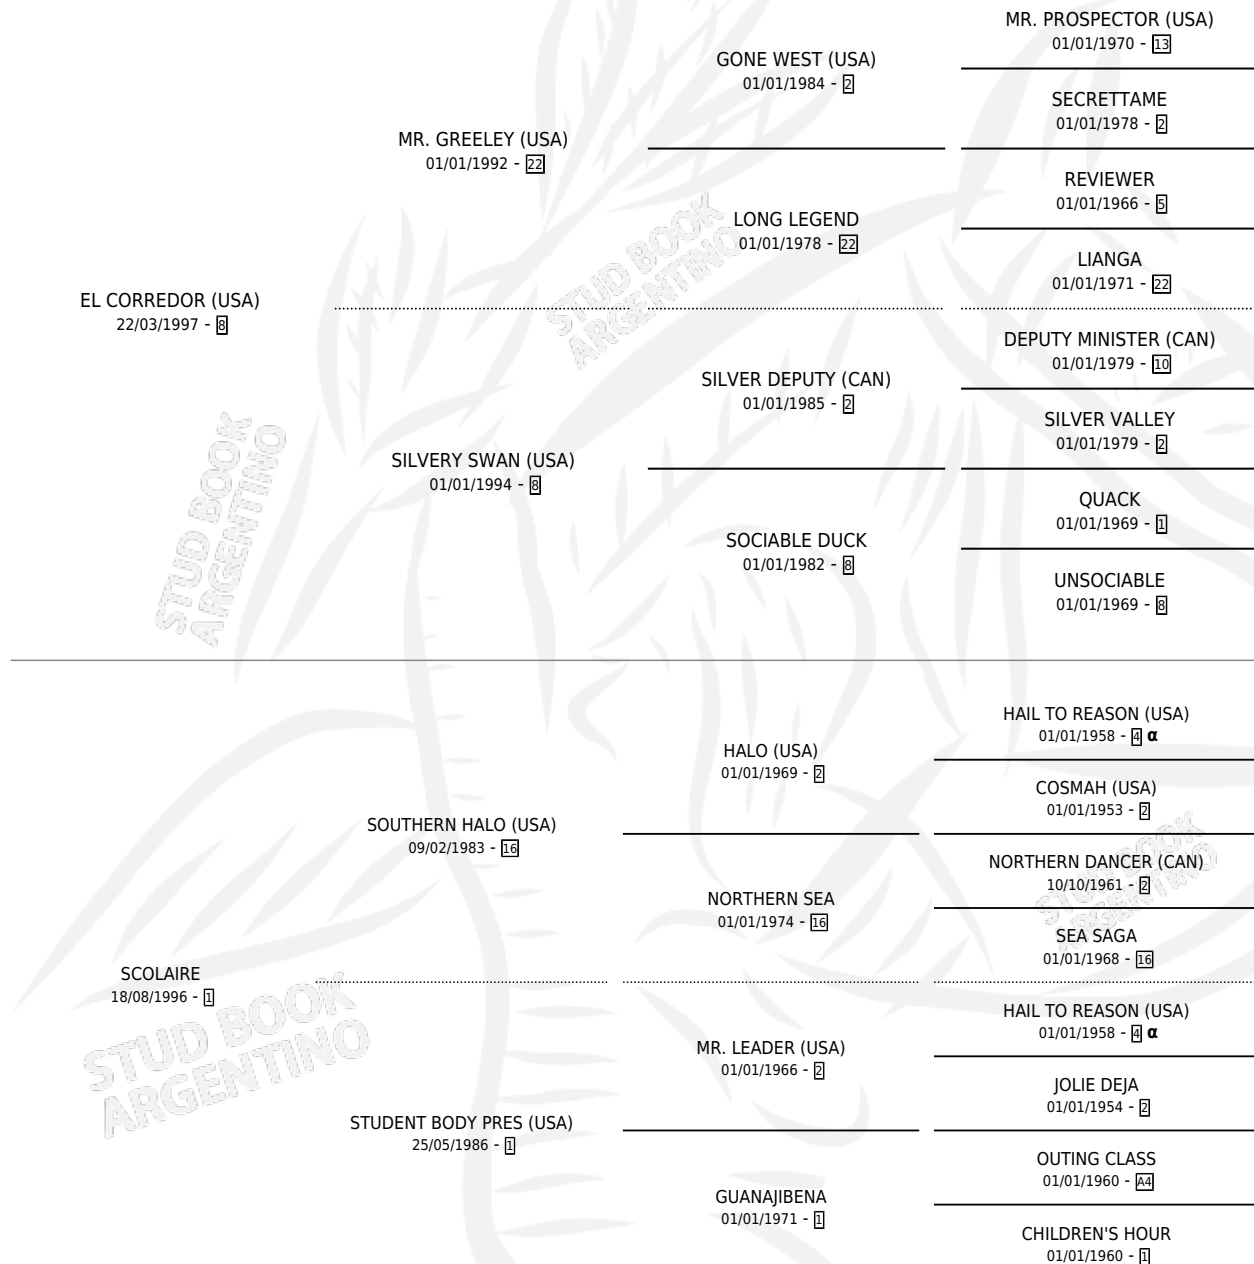

LEARNER

por **EL CORREDOR (USA)** y **SCOLAIRE** por **SOUTHERN HALO (USA)**

Argentina · Hembra · Zaino · SP · 08/10/2009
Familia 1-p · Volumen 40

ESTADO

TIPIFICACIÓN SANGUÍNEA	X
TIPIFICACIÓN POR ADN	✓
PASAPORTE	✓
IDENTIFICACIÓN POR MICROCHIP	✓
REPRODUCTOR	✓

Lugar de nacimiento: La Quebrada
Criador: La Quebrada

~

HIJOS

	MACHOS	HEMBRAS
8 NACIERON	3	5
5 CORRIERON	2	3
4 GANARON	1	3
0 GANADORES CL	0 GANADORES GR	0 GANADORES G1

PEDIGREE

INBREEDING : α