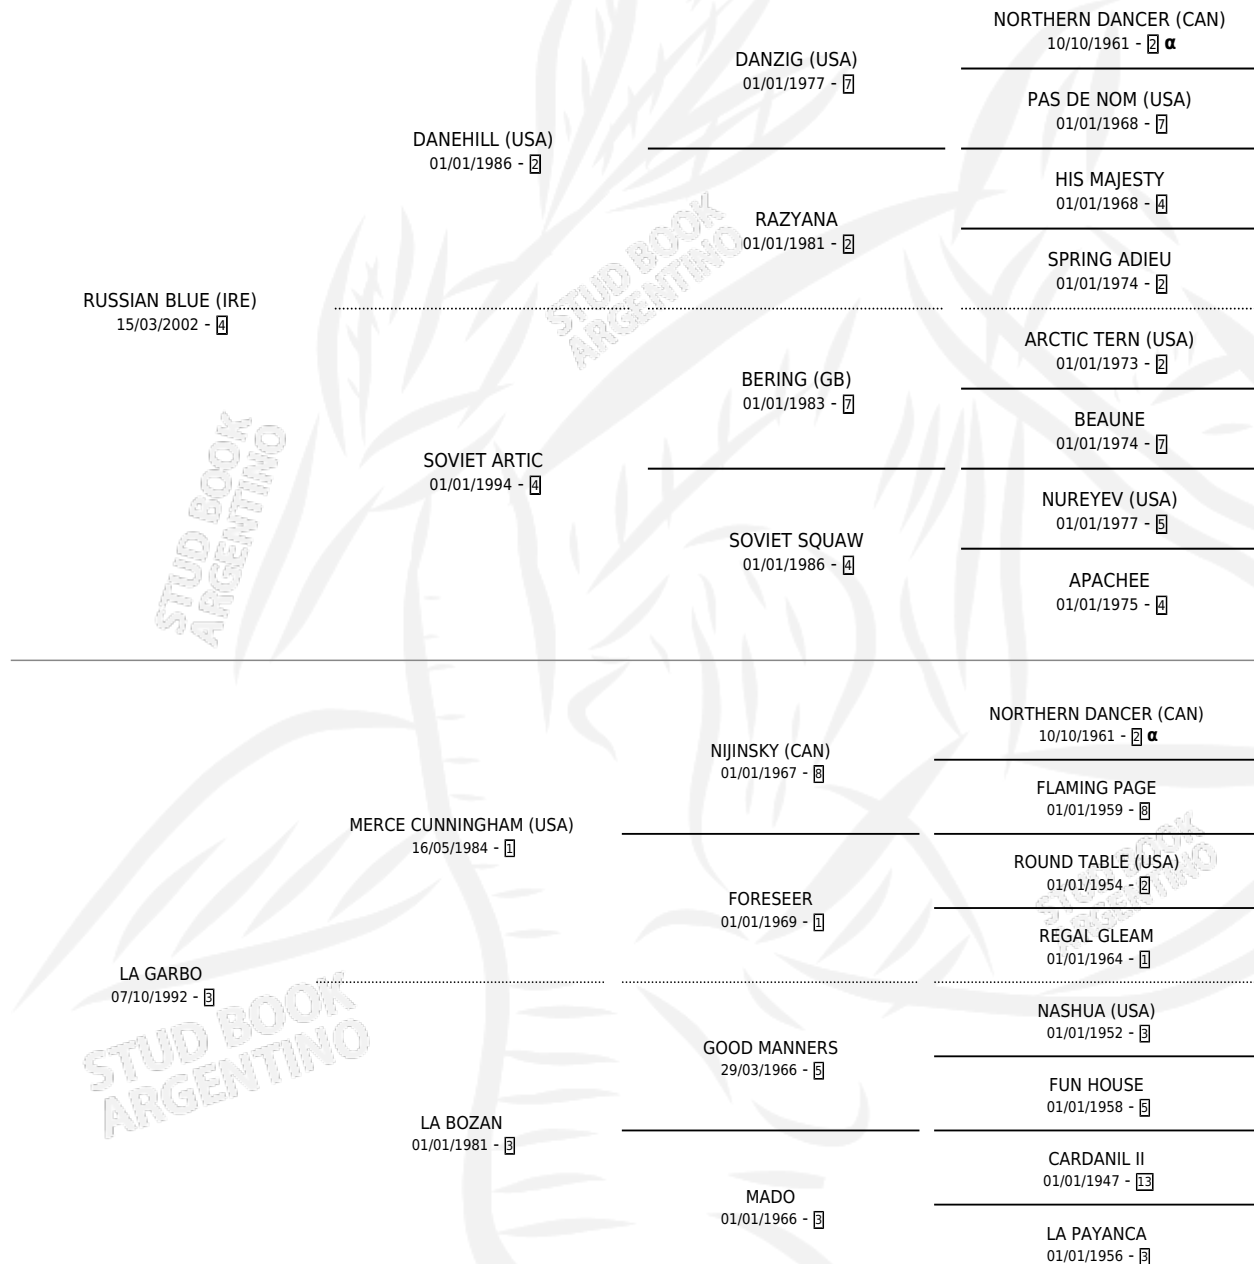

LA NILSSON

por **RUSSIAN BLUE (IRE)** y **LA GARBO** por **MERCE CUNNINGHAM (USA)**

Argentina · Hembra · Alazan · SP · 07/10/2009
Familia 3-h · Volumen 40

ESTADO

TIPIFICACIÓN SANGUÍNEA	X
TIPIFICACIÓN POR ADN	✓
PASAPORTE	✓
IDENTIFICACIÓN POR MICROCHIP	✓
REPRODUCTOR	✓

Lugar de nacimiento: La Quebrada
Criador: La Quebrada

~

HIJOS

	MACHOS	HEMBRAS
4 NACIERON	2	2
3 CORRIERON	1	2
1 GANARON	0	1

0	0	0
GANADORES CL	GANADORES GR	GANADORES G1

PEDIGREE

INBREEDING : α

S

mientos 4 / Efectividad 50.00%

PADRILLO	PRODUCTO	CRIADOR	1ER SERVICIO	ÚLTIMO SERVICIO
IDALINO	∅		21/09/2020	12/11/2020
LA NILSSON IDALINO	INMORTALIZADA (H ZD, 19/08/2020)	KAROTHY FRANCISCO EMILIANO GUERRA MAXIMO AQUILINO	06/09/2019	09/09/2019
STATHAM (IRE)	∅		11/09/2018	01/10/2018
studbook.org.ar IDALINO	INMORTALIZADO (M A, 29/08/2018)	KAROTHY FRANCISCO EMILIANO GUERRA MAXIMO AQUILINO	11/08/2017	29/08/2017
STRATHAM (IRE)	VIGATTA (H Z, 31/07/2017)	KAROTHY FRANCISCO EMILIANO GUERRA MAXIMO AQUILINO	27/08/2016	29/08/2016
STRATHAM (IRE)	∅		20/10/2015	20/10/2015
TRUE CAUSE (USA)	GRAN CHEF (M A, 16/10/2015) •MURIÓ EL 12/03/2020•	KAROTHY FRANCISCO EMILIANO GUERRA MAXIMO AQUILINO	25/10/2014	25/10/2014
TRUE CAUSE (USA)	∅		25/10/2013	25/10/2013