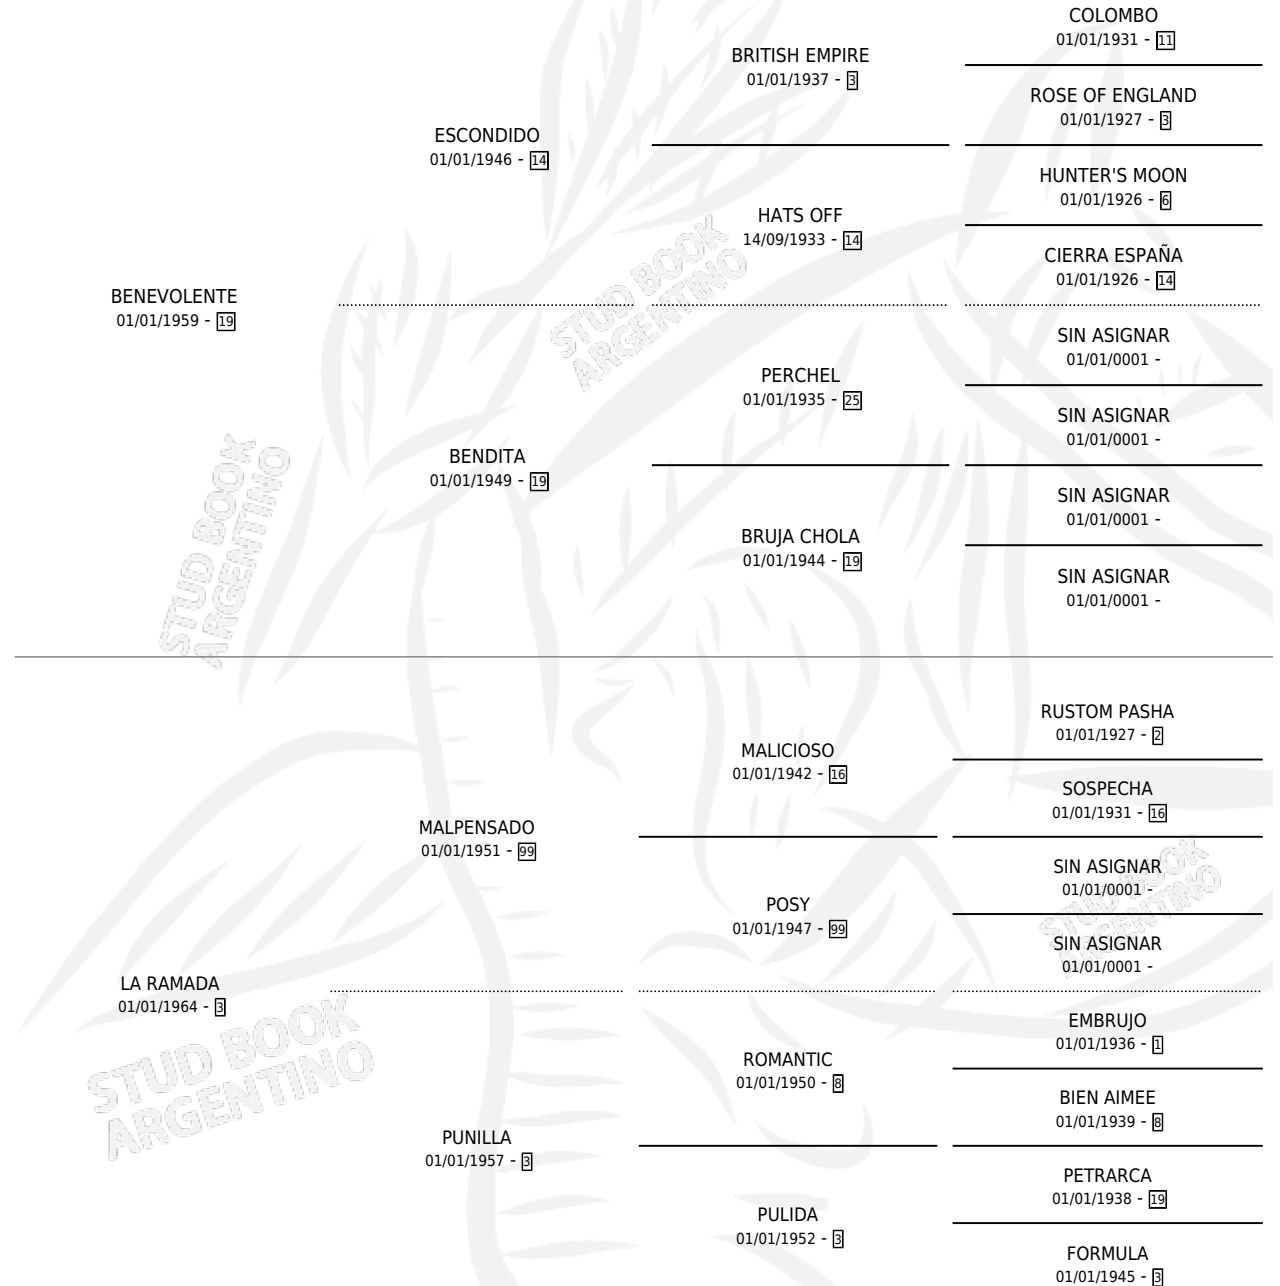

BEN MADA

por **BENEVOLENTE** y **LA RAMADA** por **MALPENSADO**

Argentina · Hembra · Alazan · SP · 01/01/1975
Familia 3 · Volumen 29

ESTADO

TIPIFICACIÓN SANGUÍNEA	X
TIPIFICACIÓN POR ADN	X
PASAPORTE	X
IDENTIFICACIÓN POR MICROCHIP	X
REPRODUCTOR	✓

Lugar de nacimiento: Campo particular

Criador: Sin dato

~

HIJOS

	MACHOS	HEMBRAS
7 NACIERON	3	4
3 CORRIERON	2	1
1 GANARON	1	0
0 GANADORES CL	0 GANADORES GR	0 GANADORES G1

PEDIGREE

S

mientos 6 / Efectividad 66.67%

PADRILLO	PRODUCTO	CRIADOR	1ER SERVICIO	ÚLTIMO SERVICIO
RAWALPINDI	Ø		19/10/1991	21/10/1991
BEN MADA	Ø		28/10/1990	30/10/1990
Datos oficiales del Stud Book Argentino	Ø		28/12/1989	30/12/1989
Documento generado el 12/06/2026				
GRIEF	GRAN MARGA (H Z, 16/10/1989)	SIN DATO	06/11/1988	10/11/1988
studbook.org.ar	GRAN PENA (H Z, 19/08/1988)	SIN DATO	20/08/1987	22/08/1987
GRIEF				
BRIO KHAN	MARTINA KHAN (H A, 17/08/1987)	SIN DATO	20/08/1986	23/08/1986
BRIO KHAN	DAME BRIO'S (M A, 29/07/1986)	FERNANDEZ LUCIO	16/08/1985	18/08/1985
BRIO KHAN	IMPULSO BRIO'S (M A, 30/07/1984) •MURIÓ EL 14/04/1985•	SIN DATO		
BRIO KHAN	MADAN BRIO'S (H A, 07/08/1985)	SIN DATO		