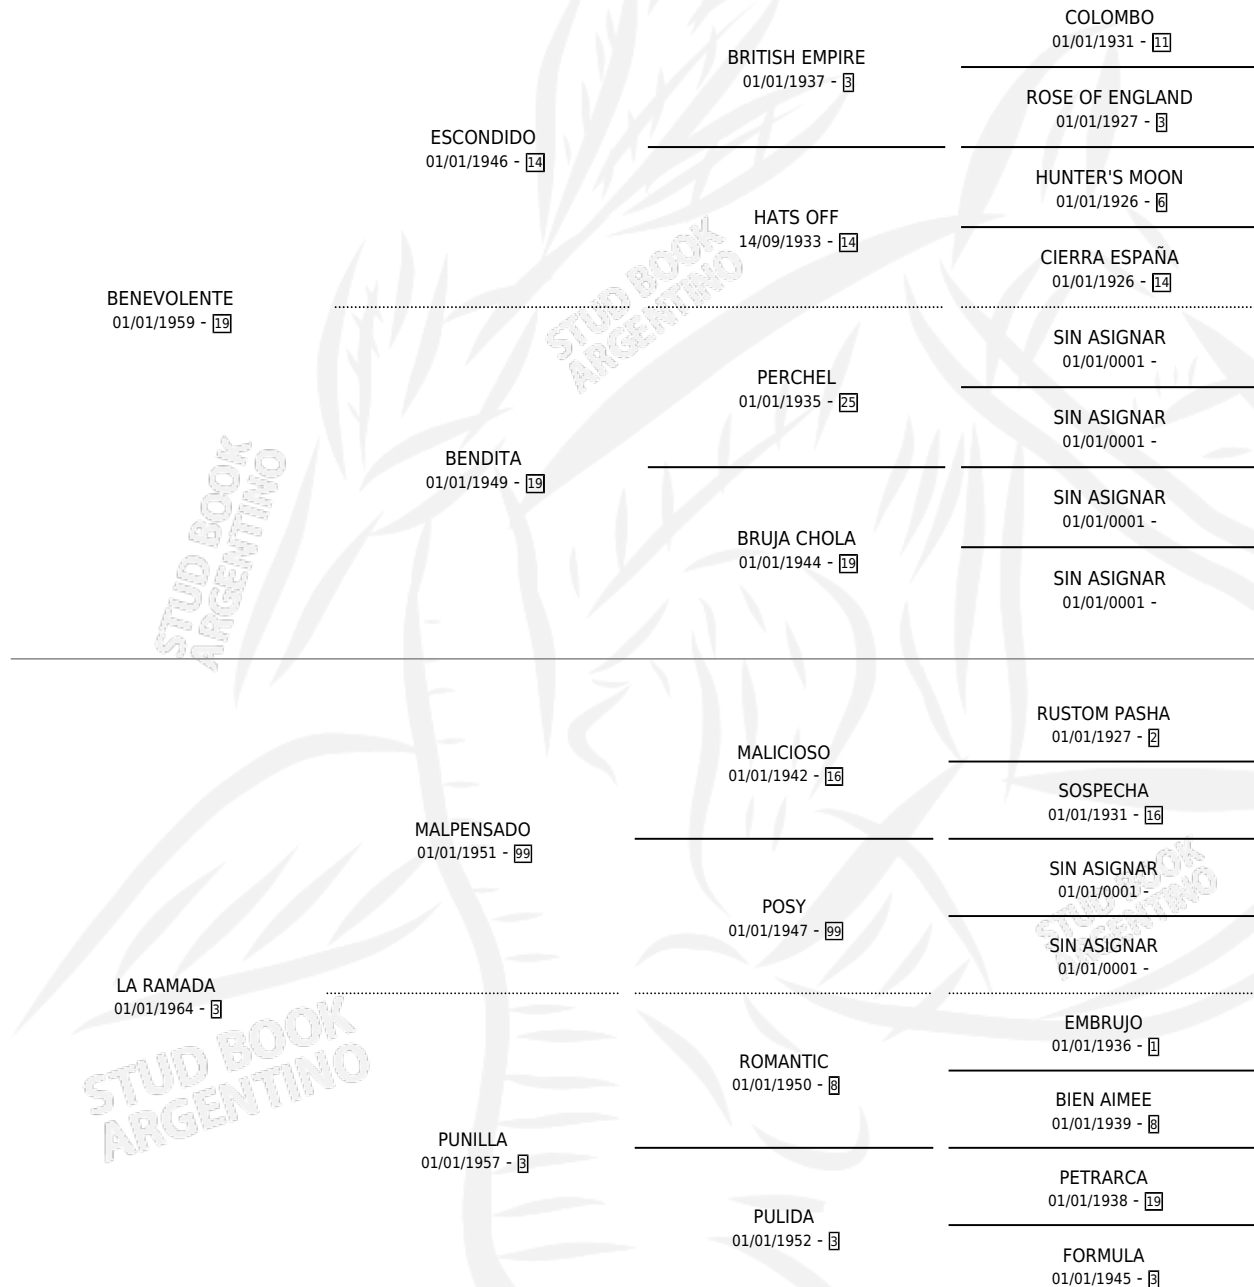

BEN MADA

por BENEVOLENTE y LA RAMADA por MALPENSADO

Argentina · Hembra · Alazan · SP · 01/01/1975
Familia 3 · Volumen 29

ESTADO

TIPIFICACIÓN SANGUÍNEA	X
TIPIFICACIÓN POR ADN	X
PASAPORTE	X
IDENTIFICACIÓN POR MICROCHIP	X
REPRODUCTOR	✓

Lugar de nacimiento: Campo particular

Criador: Sin dato

~

HIJOS

	MACHOS	HEMBRAS
7 NACIERON	3	4
3 CORRIERON	2	1
1 GANARON	1	0
0 GANADORES CL	0 GANADORES GR	0 GANADORES G1

PEDIGREE