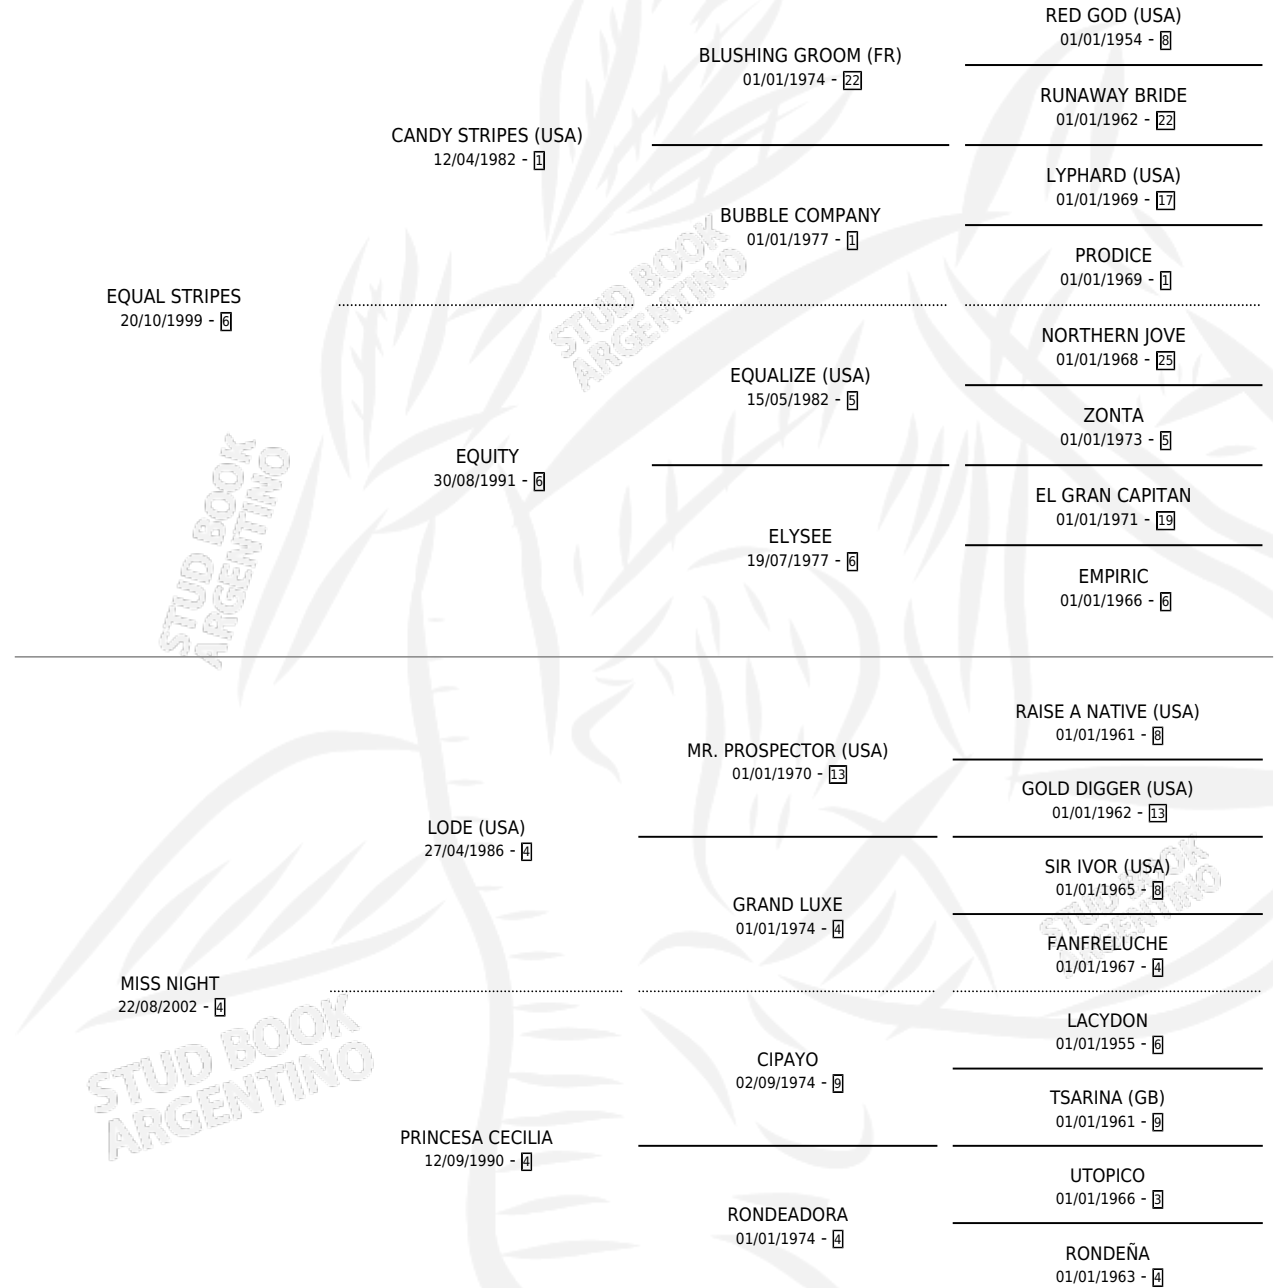

EQUAL VALIENTE

por **EQUAL STRIPES** y **MISS NIGHT** por **LODE (USA)**

Argentina · Macho · Alazan · SP · 21/10/2009
Familia 4-m · Volumen 40

ESTADO

TIPIFICACIÓN SANGUÍNEA	X
TIPIFICACIÓN POR ADN	✓
PASAPORTE	✓
IDENTIFICACIÓN POR MICROCHIP	✓
REPRODUCTOR	X

Lugar de nacimiento: Estancia la Josefina
Criador: Parapokos S.A.

PEDIGREE

EQUAL VALIENTE

Datos oficiales del Stud Book Argentino

Documento generado el 05/05/2026

studbook.org.ar