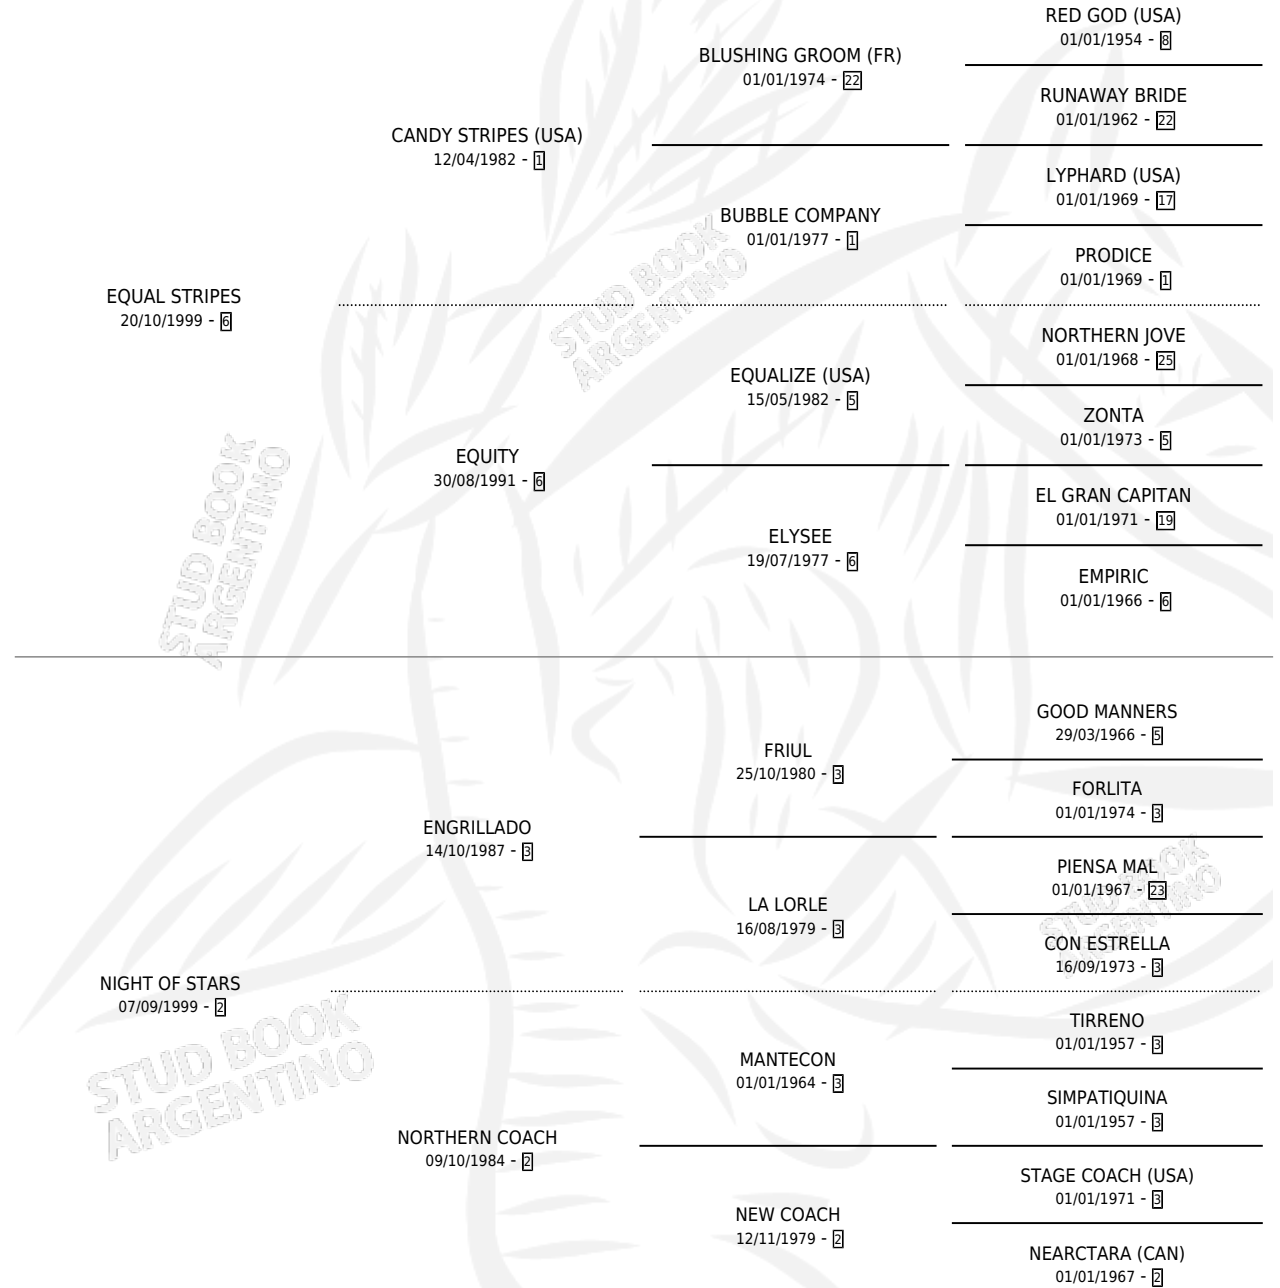

EQUAL STRIPPER

por EQUAL STRIPES y NIGHT OF STARS por ENGRILLADO

Argentina · Macho · Zaino · SP · 19/10/2009
Familia 2-d · Volumen 40

ESTADO

TIPIFICACIÓN SANGUÍNEA	X
TIPIFICACIÓN POR ADN	✓
PASAPORTE	✓
IDENTIFICACIÓN POR MICROCHIP	✓
REPRODUCTOR	X

Lugar de nacimiento: Estancia la Josefina
Criador: Parapokos S.A.

PEDIGREE

CAMPAÑA

Solo carreras oficiales de Argentina

POR EDAD

EDAD	CC	1°	2°	3°	4°	5°	NP	CLC	CLG	CLCG1	CLGG1	IMPORTE	GANANCIA / CC
3 AÑOS	4	1	1	1	0	0	1	0	0	0	0	\$76,700	\$19,175
4 AÑOS	1	0	0	0	0	1	0	0	0	0	0	\$2,820	\$2,820
TOTALES	5	1	1	1	0	1	1	0	0	0	0	\$79,520	\$15,904
%		20.0%	20.0%	20.0%	0.0%	20.0%	20.0%	0.0%	0.0%	0.0%	0.0%		